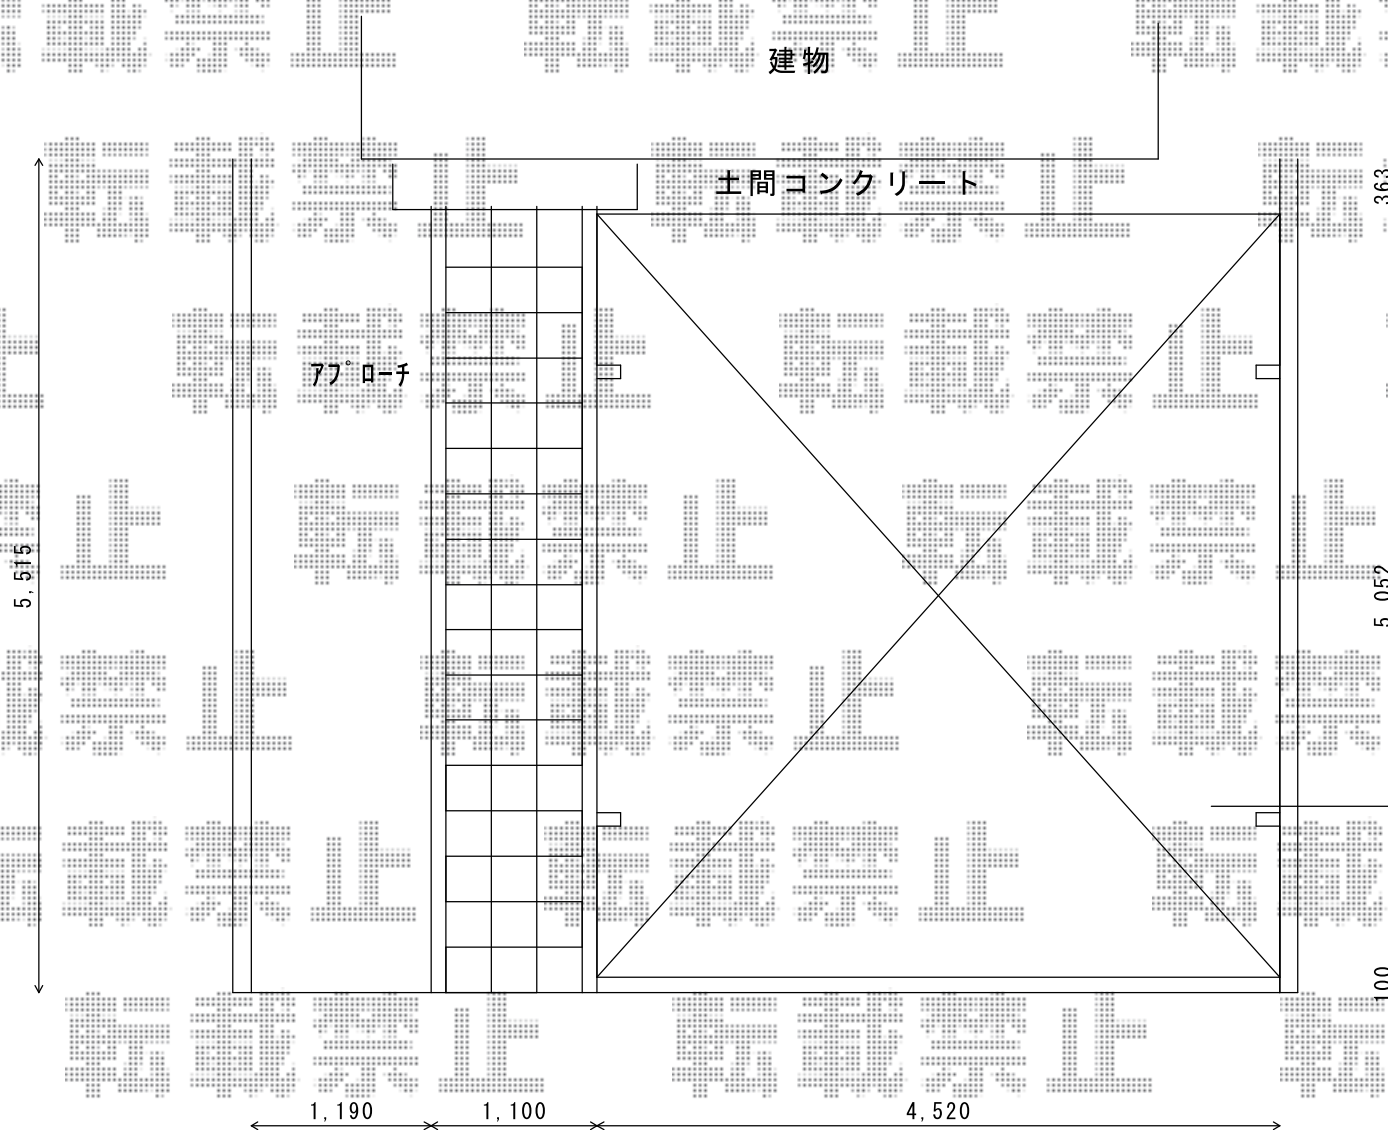

プレシオスポート M合掌 積雪～20cm対応

Value Select プレシオスポート M合掌 積雪～20cm対応  
幅=4,814mm  
奥行=5,052mm  
色：チャコールブラック  
屋根材：熱線遮断ポリカーボネート（スカイブルーマット調）  
柱仕様：ハイルーフ柱仕様（有効高 約2,250mm）

現場状況や作図制限により概略図の内容と多少の違いが生じることがございます。  
施工時は、現場優先とさせて頂きたく思いますので、お立会い頂き、  
最終のご指示のほど、何卒、宜しくお願い致します。