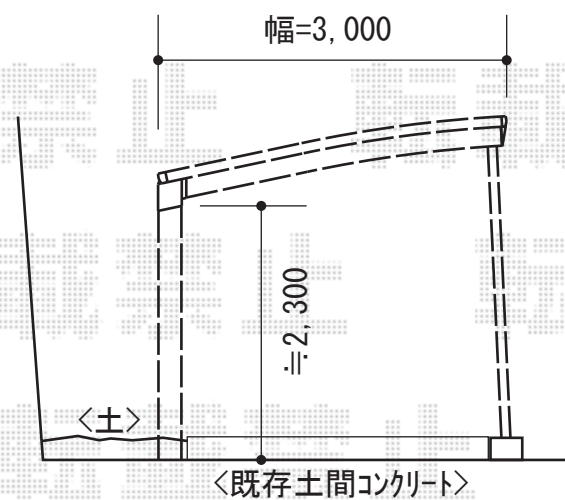

カーブポートシグマIII 積雪～30cm対応

トステム カーブポートシグマIII 積雪～30cm対応
幅=3,000mm
奥行=5,686mm
色：シャイングレー
屋根材：ポリカーボネート（ブルースモーク）
柱仕様：ロング柱23仕様（有効高 約2,300mm）

トステム 着脱式サポート 標準 1本入
色：シャイングレー
柱仕様：ロング柱23用
数量：2セット

現場状況や作図制限により概略図の内容と多少の違いが生じることがございます。
施工時は、現場優先とさせて頂きたく思いますので、お立会い頂き、
最終のご指示のほど、何卒、宜しくお願い致します。