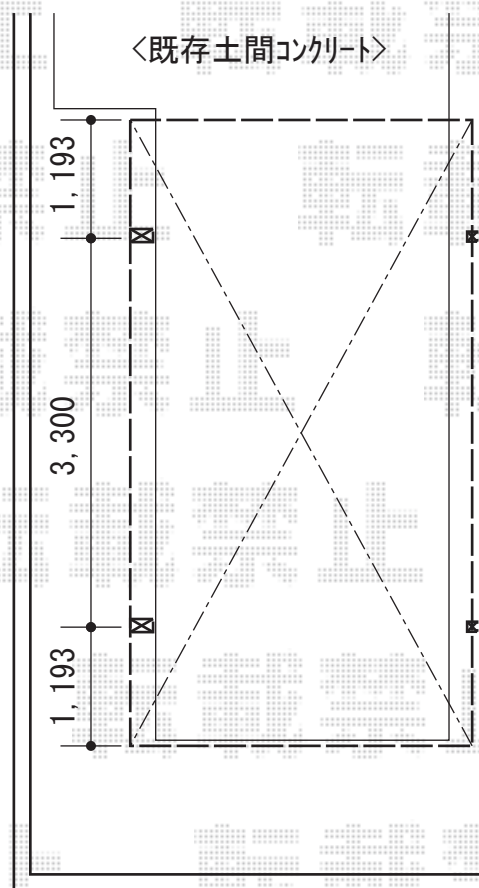

カーブポートシグマIII 積雪～30cm対応

トステム カーブポートシグマIII 積雪～30cm対応
幅=3,000mm
奥行=5,686mm
色：シャイングレー
屋根材：ポリカーボネート（ブルースモーク）
柱仕様：ロング柱23仕様（有効高 約2,300mm）

トステム 着脱式サポート 標準 1本入
色：シャイングレー
柱仕様：ロング柱23用
数量：2セット

現場状況や作図制限により概略図の内容と多少の違いが生じることがございます。
施工時は、現場優先とさせて頂きたく思いますので、お立会い頂き、
最終のご指示のほど、何卒、宜しくお願い致します。