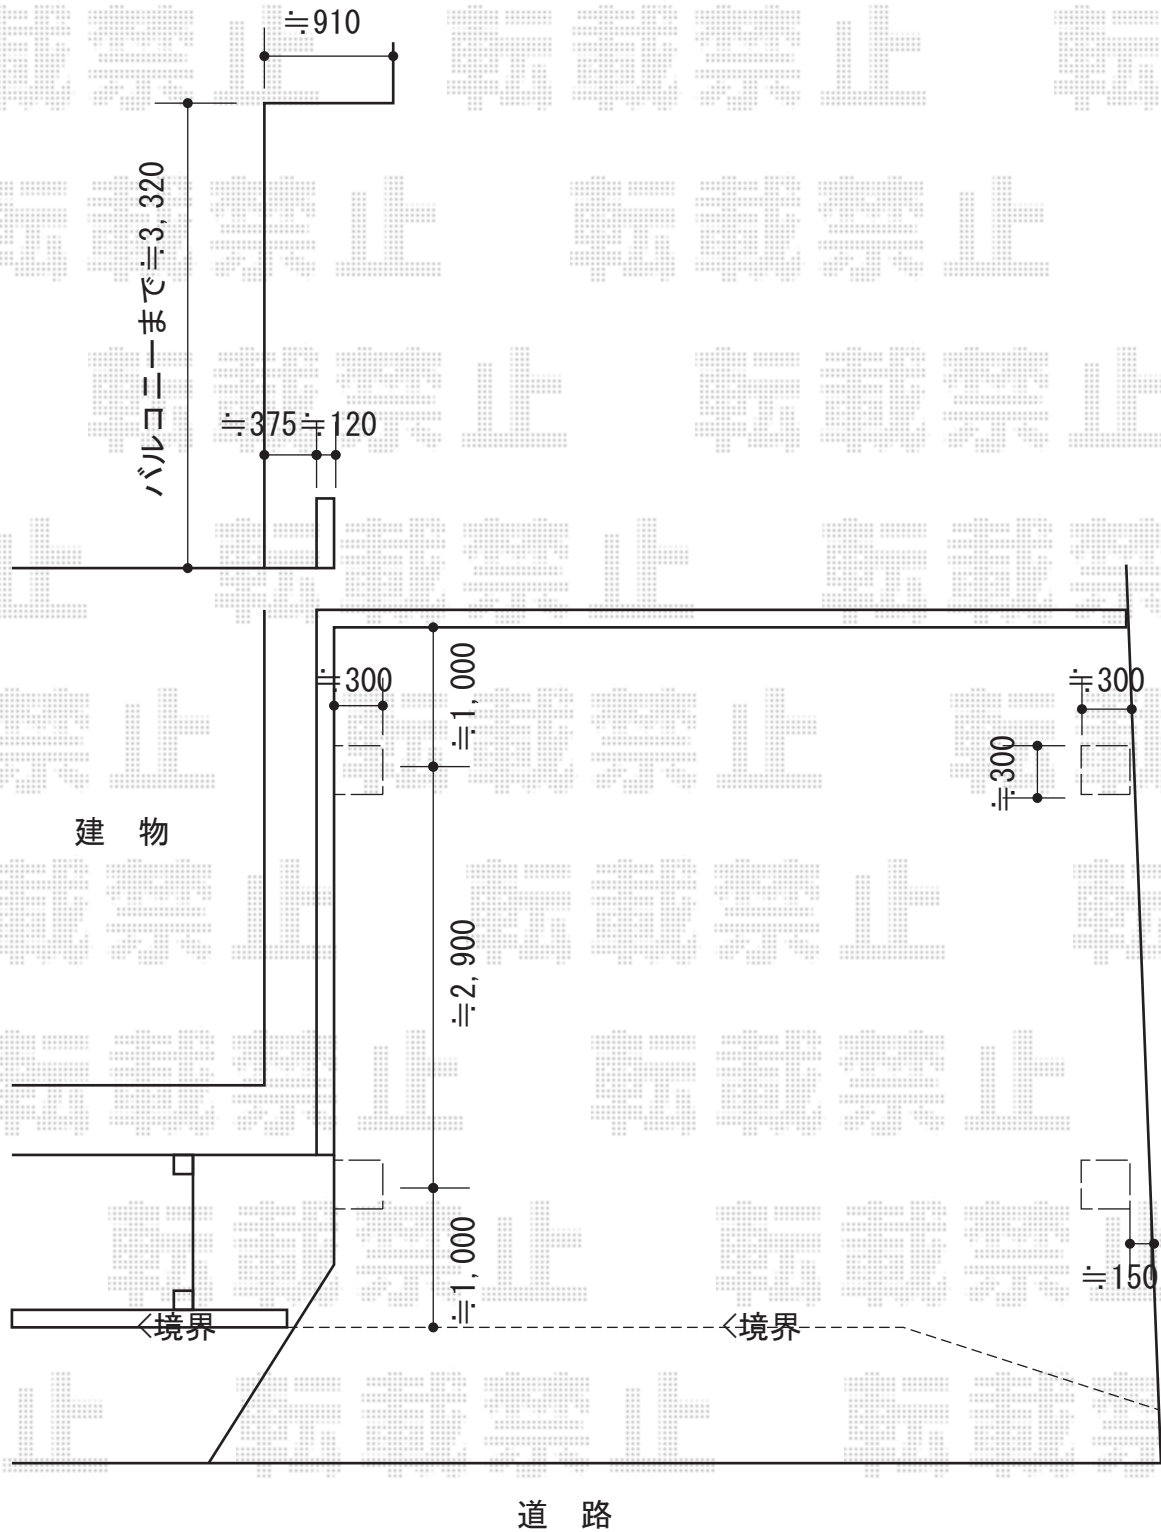

レイナツインポート 積雪～20cm対応

道路

YKK AP レイナツインポート 積雪～20cm対応

幅=5,392mm

奥行=5,052mm

色：プラチナステン

屋根材：ポリカーボネート（トーマイマット/すりガラス調）

柱仕様：標準柱仕様（有効高 約2,000mm）