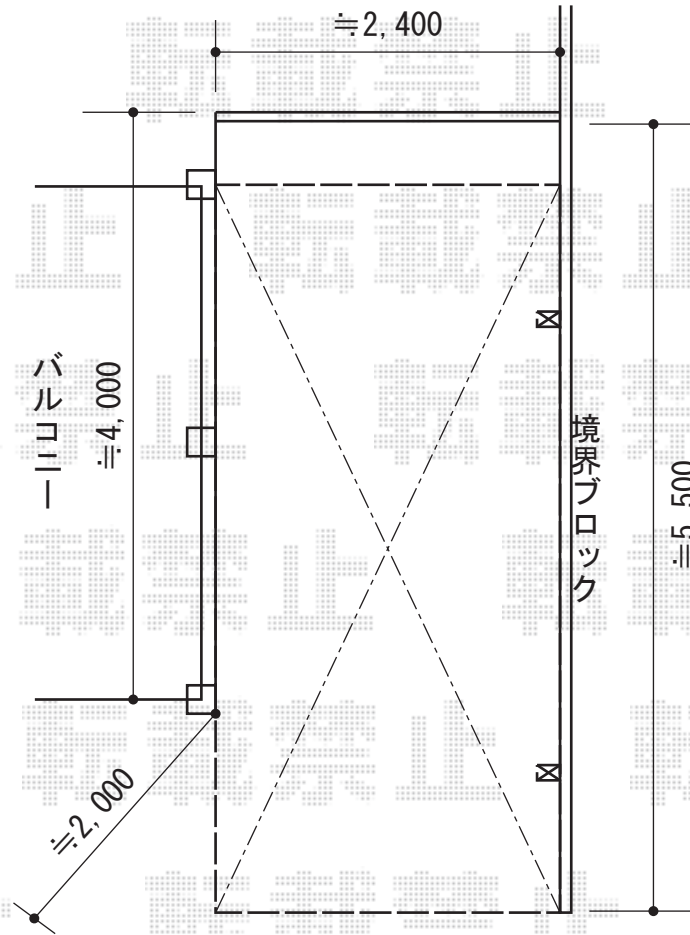

プレシオスポート 積雪～20cm対応

Value Select プレシオスポート 積雪～20cm対応  
幅=2,400mm  
奥行=5,052mm  
色：グレースブラウン  
屋根材：ポリカーボネート（スカイブルー）  
柱仕様：標準柱仕様（有効高 約1,800mm）

現場状況や作図制限により概略図の内容と多少の違いが生じることがございます。  
施工時は、現場優先とさせて頂きたく思いますので、お立会い頂き、  
最終のご指示のほど、何卒、宜しくお願い致します。