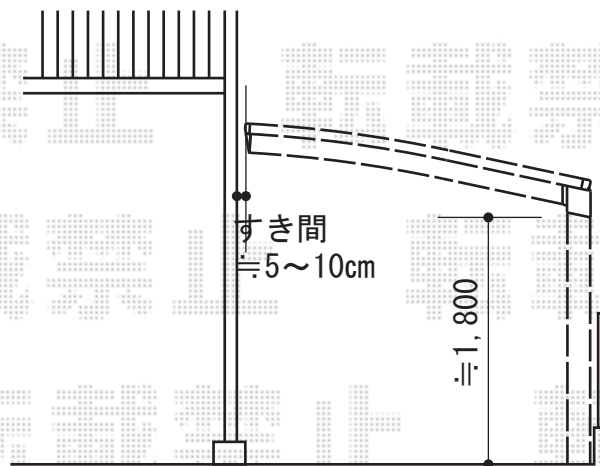

プレシオスポート 積雪～20cm対応

Value Select プレシオスポート 積雪～20cm対応  
幅=2,400mm  
奥行=5,052mm  
色：グレースブラウン  
屋根材：ポリカーボネート（スカイブルー）  
柱仕様：標準柱仕様（有効高 約1,800mm）

現場状況や作図制限により概略図の内容と多少の違いが生じることがございます。  
施工時は、現場優先とさせて頂きたく思いますので、お立会い頂き、  
最終のご指示のほど、何卒、宜しくお願い致します。