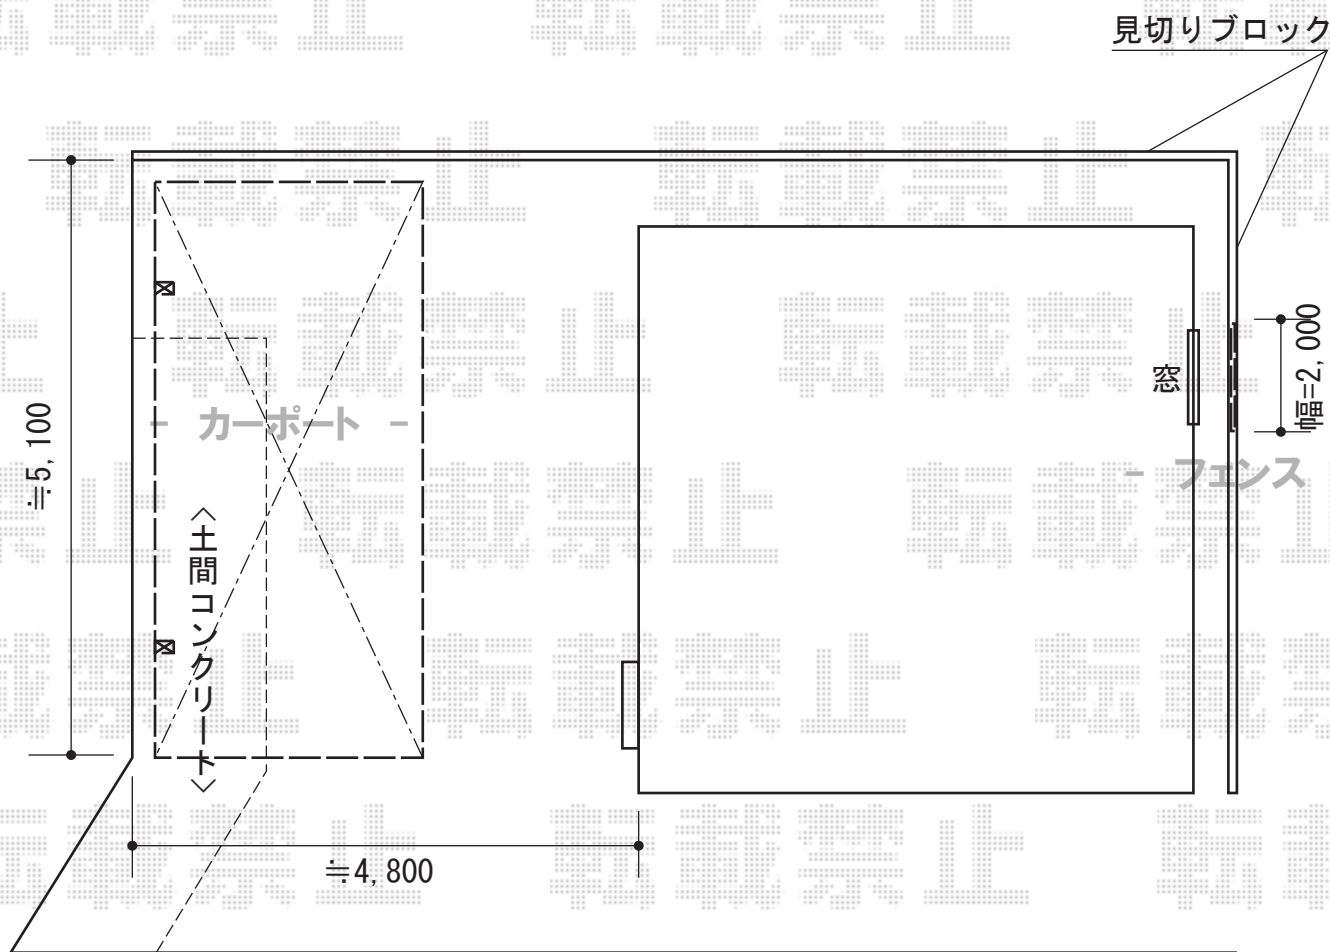

レイナポート 片流れ 積雪～20cm対応

YKK AP レイナポート 片流れ 積雪～20cm対応
幅=2,400mm
奥行=5,052mm
色：プラチナステン
屋根材：ポリカーボネート（アースブルー）
柱仕様：標準柱仕様（有効高 約2,000mm）

現場状況や作図制限により概略図の内容と多少の違いが生じることがございます。
施工時は、現場優先とさせて頂きたく思いますので、お立会い頂き、
最終のご指示のほど、何卒、宜しくお願い致します。