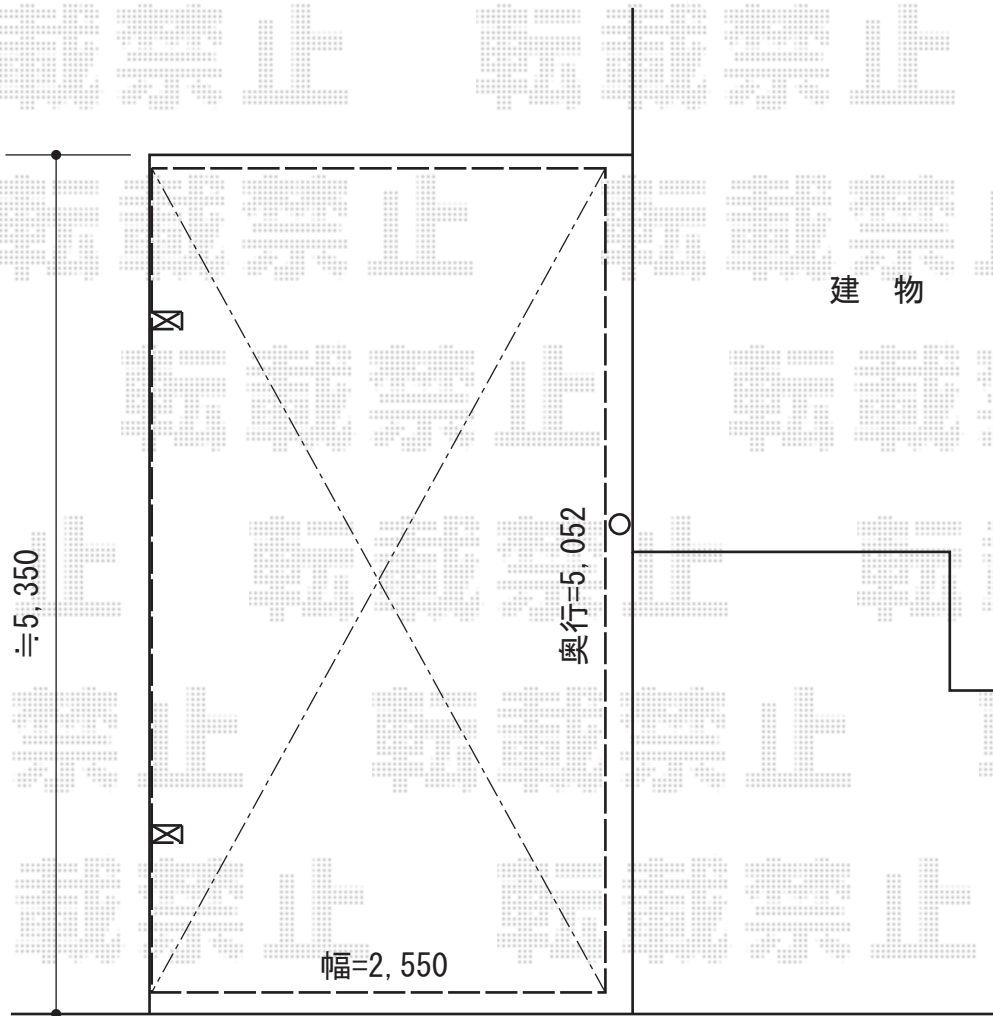

レイナポート 積雪～20cm対応

YKK AP レイナポート 積雪～20cm対応

幅=2,550mm

奥行=5,052mm

色：ブラウン

屋根材：【仮】熱線遮断ポリカーボネート（アースブルーマット調）

柱仕様：標準柱仕様（有効高 約2,000mm）

YKK AP 柱カバー（小） 2枚入り

長さ：1,250mm

現場状況や作図制限により概略図の内容と多少の違いが生じることがございます。  
施工時は、現場優先とさせていただきますので、お立会い頂き、  
最終のご指示のほど、何卒、宜しくお願い致します。

EX-SHOP  
HTTP://WWW.EX-SHOP.NET

担当：西村