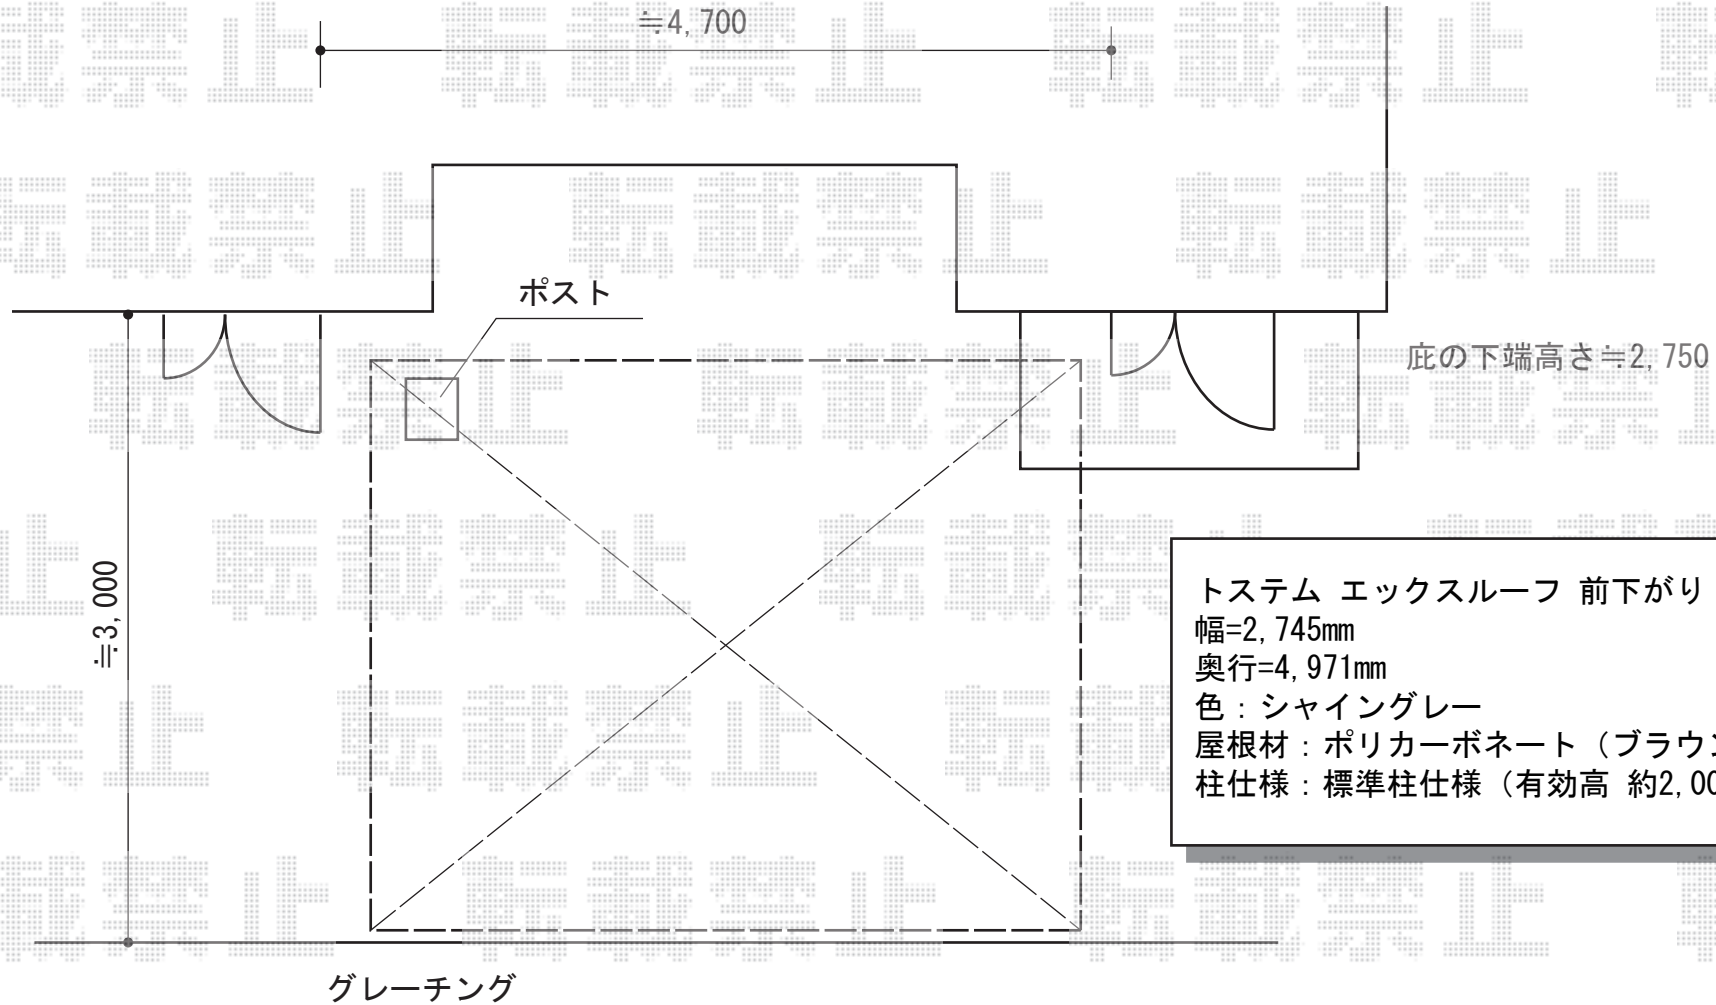

エックススルーフ 前下がり 積雪～30cm対応

トステム エックススルーフ 前下がり 積雪～30cm対応
幅=2,745mm
奥行=4,971mm
色：シャイングレー
屋根材：ポリカーボネート（ブラウン）
柱仕様：標準柱仕様（有効高 約2,000mm）

現場状況や作図制限により概略図の内容と多少の違いが生じることがございます。
施工時は、現場優先とさせて頂きたく思いますので、お立会い頂き、
最終のご指示のほど、何卒、宜しくお願い致します。