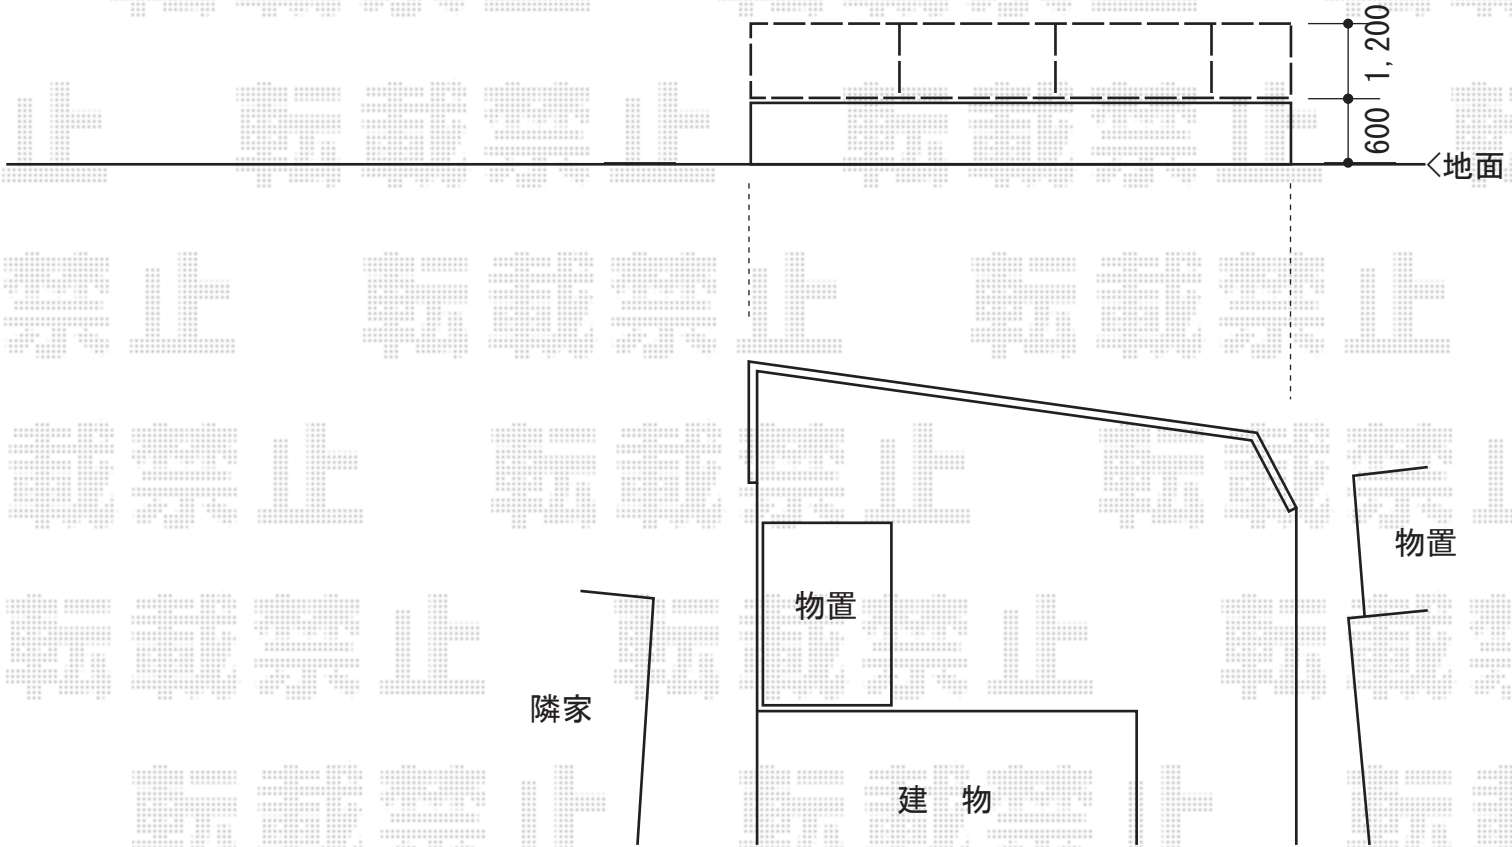

ハイグリッドフェンス11型

TOEX ハイグリッドフェンス11型
本体1枚 (W×H) = T-12 (2,000×1,200mm)
(¥10,500) × 4
柱仕様 : T-12 (¥3,700) × 5
部品セット : T-12 (¥2,000) × 5
小口キャップ : T-12 (¥400) × 1
色 : オータムブラウン

現場状況や作図制限により概略図の内容と多少の違いが生じることがございます。
施工時は、現場優先とさせていただきますので、お立会い頂き、
最終のご指示のほど、何卒、宜しくお願い致します。