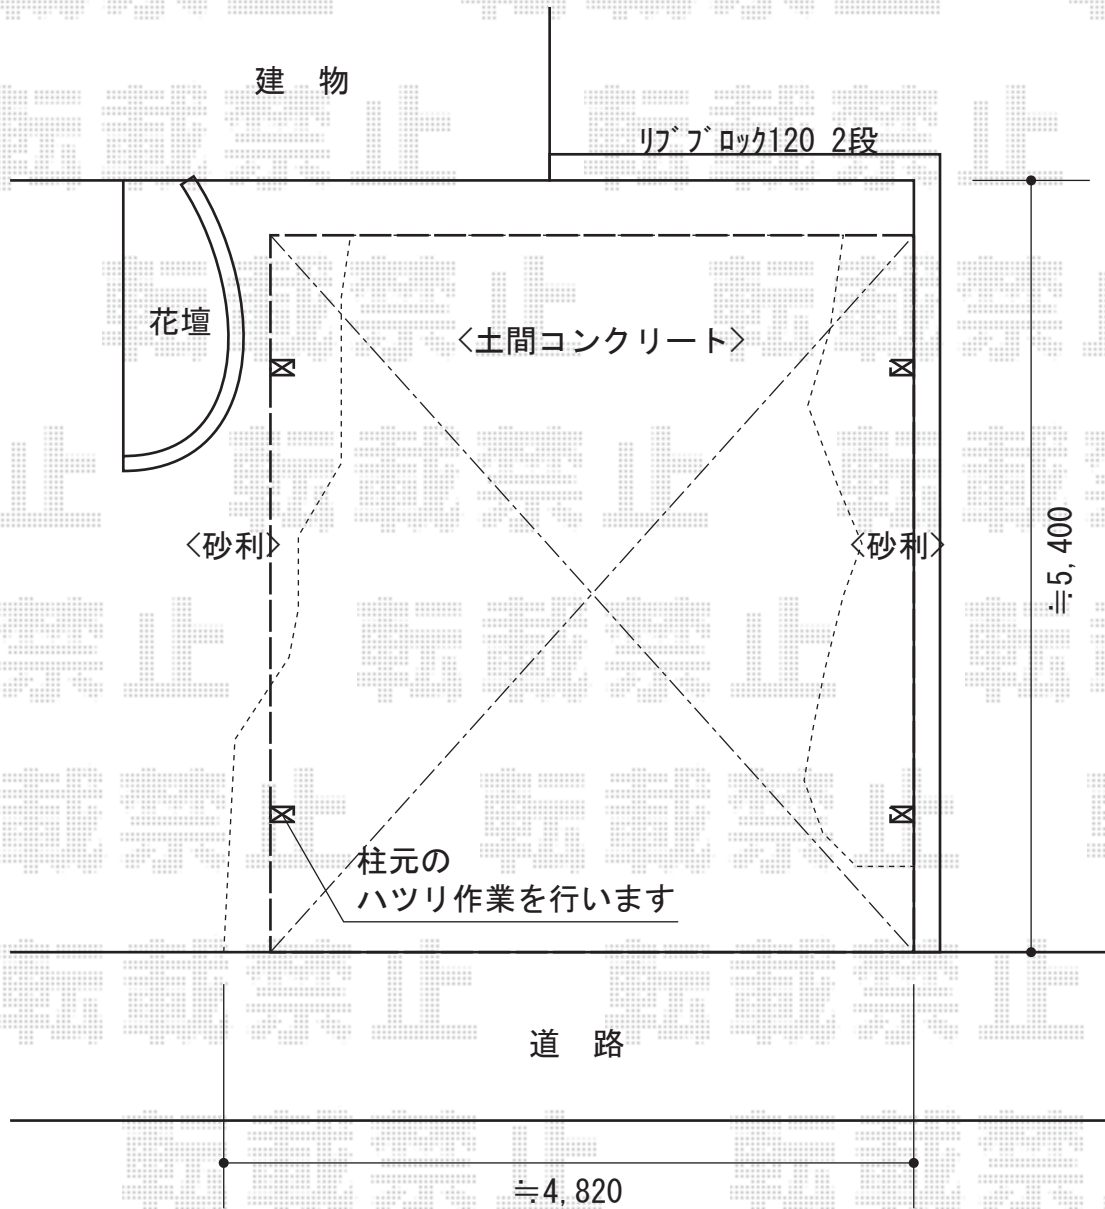

プレシオSPORT ワイド 積雪~20cm対応

Value Select プレシオSPORT ワイド 積雪~20cm対応
幅=4,801mm
奥行=5,052mm
色：ノーブルステン
屋根材：ポリカーボネート（ガラスマット）
柱仕様：ハイルーフ柱仕様（有効高 約2,250mm）

現場状況や作図制限により概略図の内容と多少の違いが生じることがございます。
施工時は、現場優先とさせて頂きたく思いますので、お立会い頂き、
最終のご指示のほど、何卒、宜しくお願い致します。