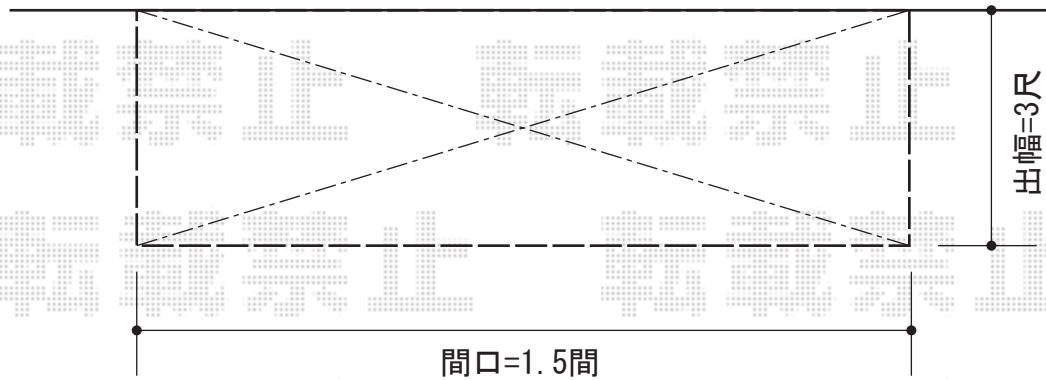

プレシオステラス R型 テラスタイプ 単体

Value Select プレシオステラス R型 テラスタイプ 単体

間口=関東間1.5間 (柱芯々2,575mm 屋根幅2,760mm)

出幅=3尺 (870mm)

色：グレースブラウン

屋根材：ポリカーボネート (スカイブルー)

柱仕様：柱位置固定タイプ (柱2本)

施工方法：上止め仕様

Value Select 吊り下げ式物干し 標準 2本入り

色：グレースブラウン

現場状況や作図制限により概略図の内容と多少の違いが生じることがございます。
施工時は、現場優先とさせて頂きたく思いますので、お立会い頂き、
最終のご指示のほど、何卒、宜しくお願い致します。

EX-SHOP
HTTP://WWW.EX-SHOP.NET

担当：谷岡

全ての著作権は、エクスショップに帰属します。当社とのお取引目的外の使用・複製・転載禁止となっております。