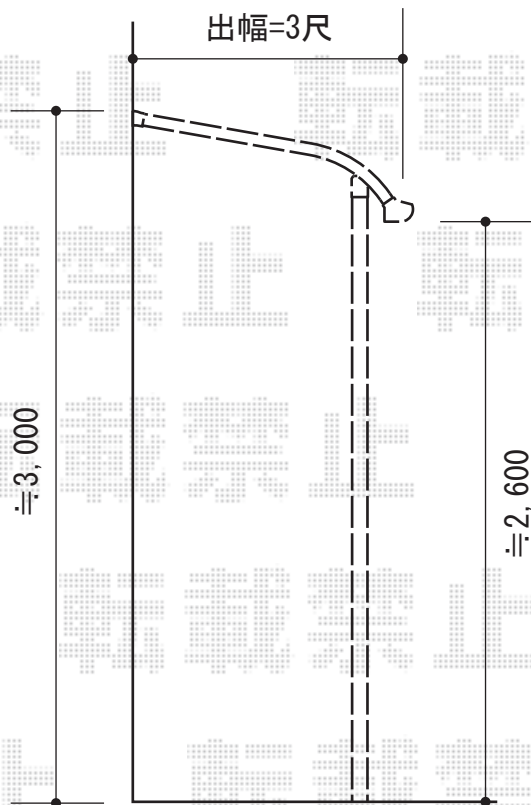

プレシオステラス R型 テラスタイプ 単体

Value Select プレシオステラス R型 テラスタイプ 単体

間口=関東間1.5間 (柱芯々2,575mm 屋根幅2,760mm)

出幅=3尺 (870mm)

色：グレースブラウン

屋根材：ポリカーボネート (スカイブルー)

柱仕様：柱位置固定タイプ (柱2本)

施工方法：上止め仕様

Value Select 吊り下げ式物干し 標準 2本入り

色：グレースブラウン

現場状況や作図制限により概略図の内容と多少の違いが生じることがございます。
施工時は、現場優先とさせて頂きたく思いますので、お立会い頂き、
最終のご指示のほど、何卒、宜しくお願い致します。

EX-SHOP
HTTP://WWW.EX-SHOP.NET

担当：谷岡

全ての著作権は、エクスショップに帰属します。当社とのお取引目的外の使用・複製・転載禁止となっております。