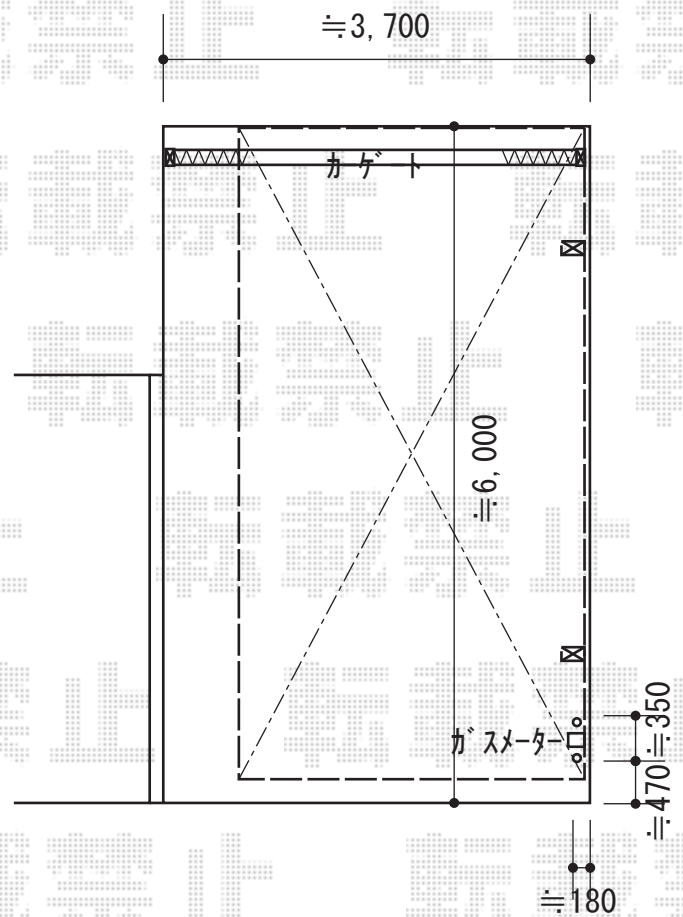

カーブポートシグマIII 積雪～30cm対応

トステム カーブポートシグマIII 積雪～30cm対応
 幅=3,000mm
 奥行=5,686mm
 色：シャイングレー
 屋根材：ガリレポリカ（クリアマット・すりガラス調）
 柱仕様：ロング柱23仕様（有効高 約2,300mm）

トステム カーブポートシグマIII 積雪～30cm対応
 幅=3,000mm
 奥行=5,686mm
 色：シャイングレー
 屋根材：ガリレポリカ（クリアマット・すりガラス調）
 柱仕様：ロング柱23仕様（有効高 約2,300mm）