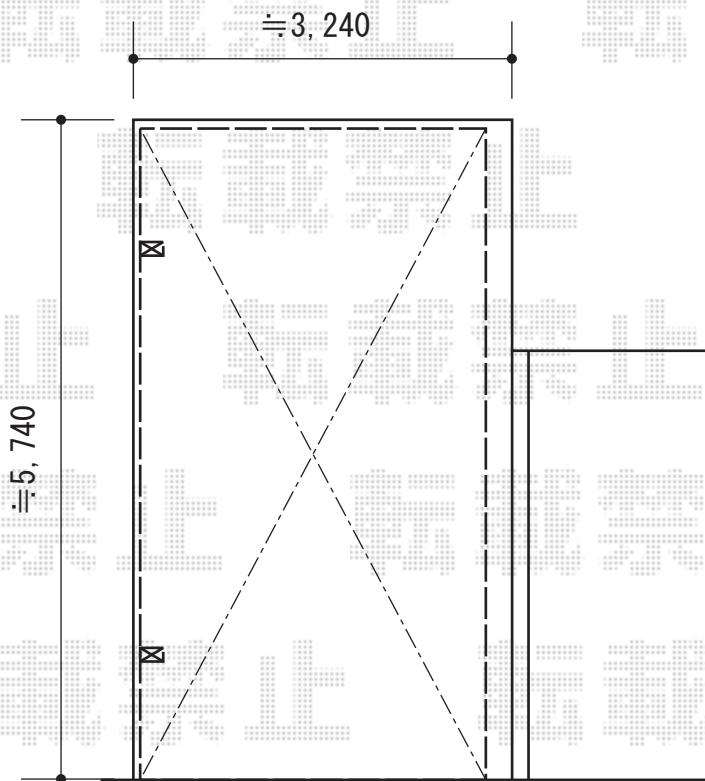

カーブポートシグマIII 積雪～30cm対応

トステム カーブポートシグマIII 積雪～30cm対応
 幅=3,000mm
 奥行=5,686mm
 色：シャイングレー
 屋根材：ガリレポリカ（クリアマット・すりガラス調）
 柱仕様：ロング柱23仕様（有効高 約2,300mm）

トステム カーブポートシグマIII 積雪～30cm対応
 幅=3,000mm
 奥行=5,686mm
 色：シャイングレー
 屋根材：ガリレポリカ（クリアマット・すりガラス調）
 柱仕様：ロング柱23仕様（有効高 約2,300mm）