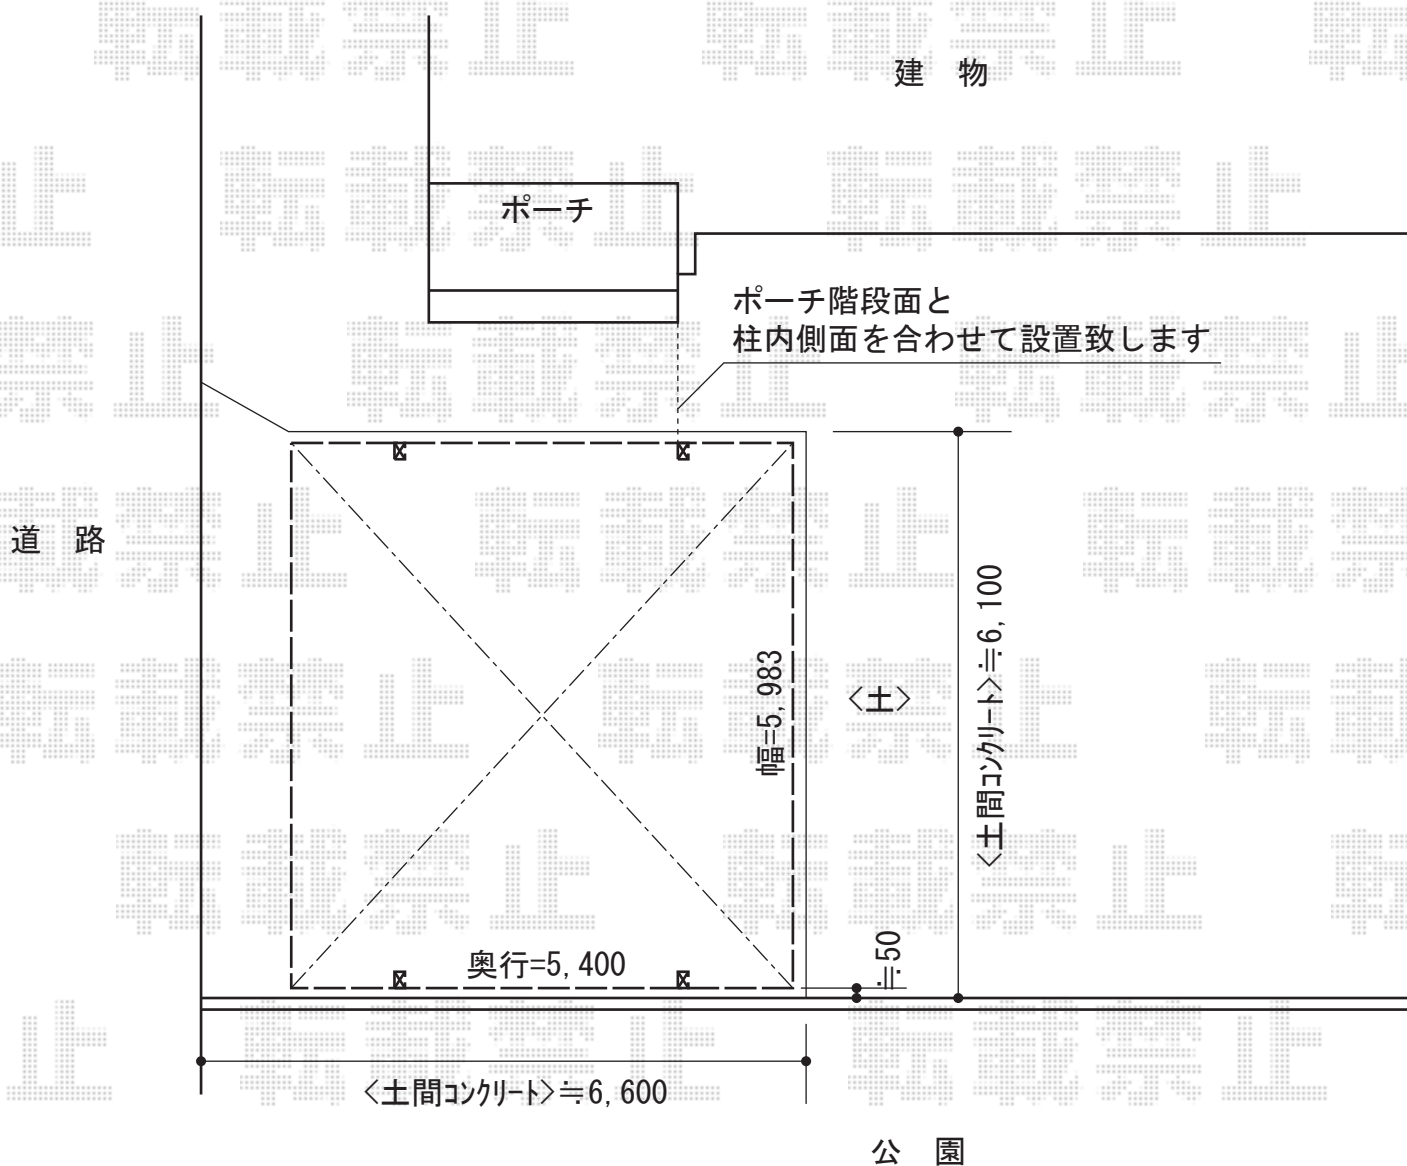

レイナツインポート 積雪～20cm対応

YKK AP レйнаツインポート 積雪～20cm対応

幅=5,983mm

奥行=5,400mm

色：プラチナステン

屋根材：熱線遮断ポリカーボネート(トーマイマット)

柱仕様：ハイルーフ柱仕様(有効高 約2,350mm)

現場状況や作図制限により概略図の内容と多少の違いが生じることがございます。  
施工時は、現場優先とさせて頂きたく思いますので、お立会い頂き、  
最終のご指示のほど、何卒、宜しくお願い致します。