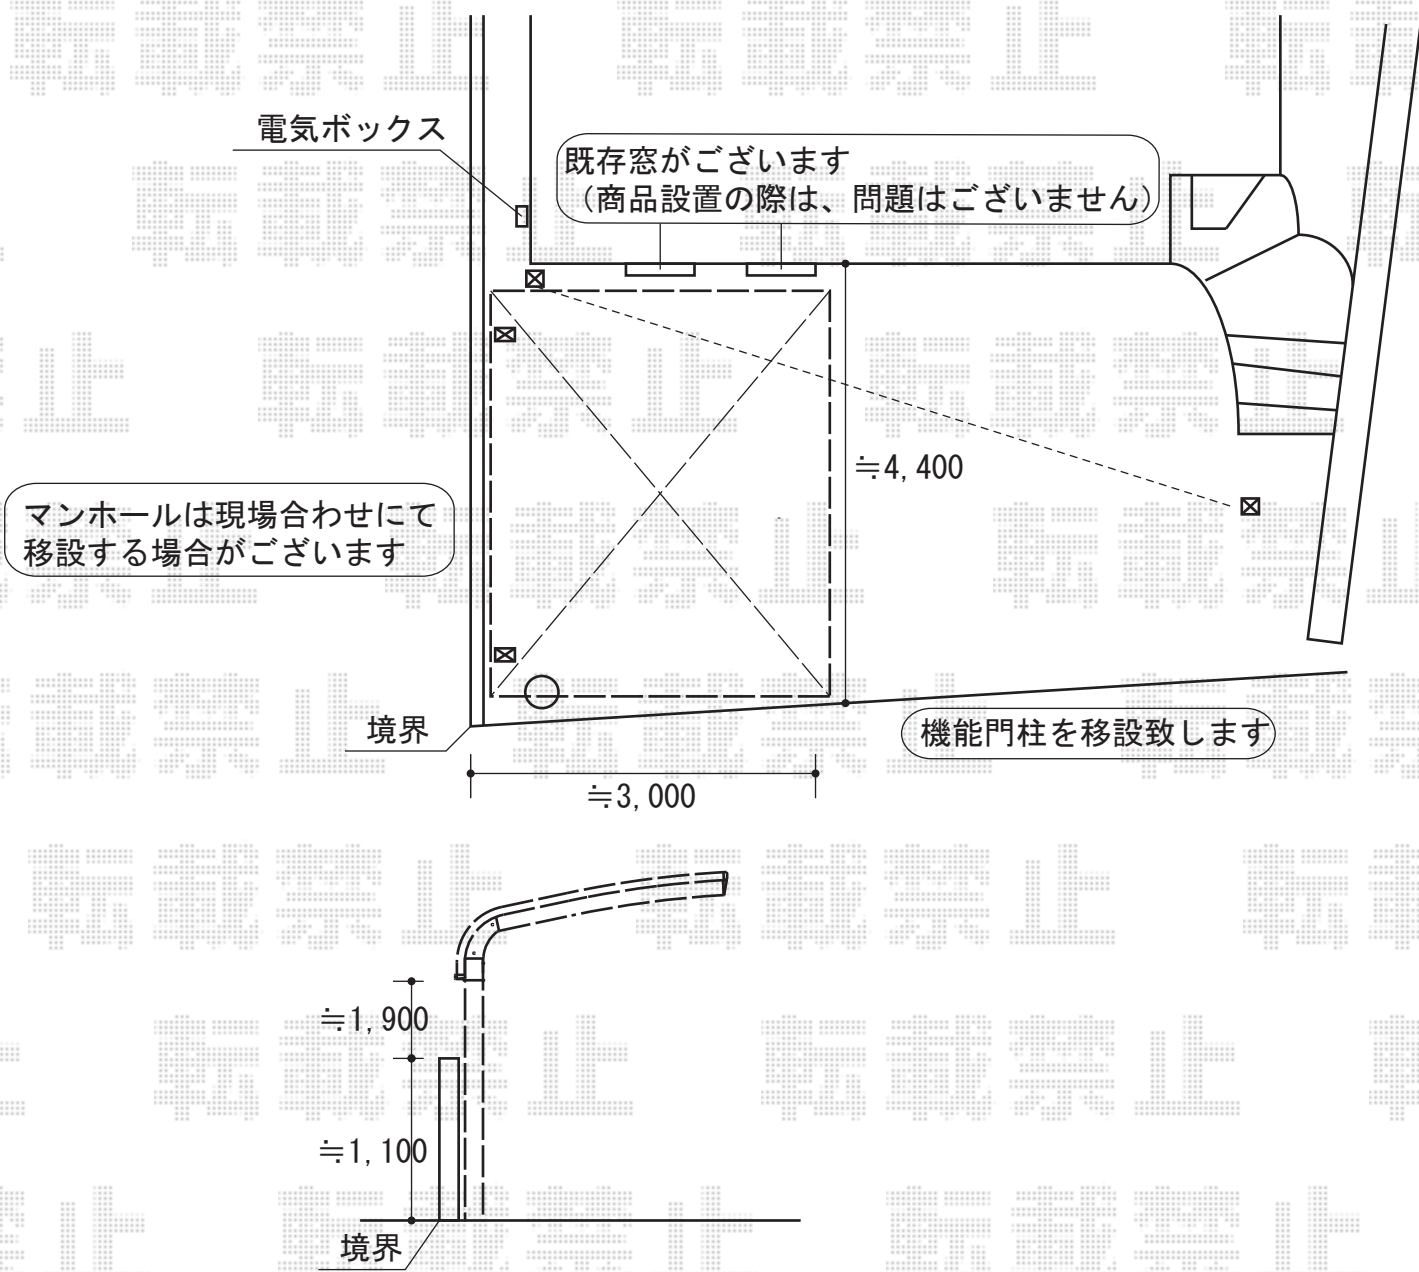

## レイナキャップポート 積雪～20cm対応

YKK AP レイナキャップポート 積雪～20cm対応  
幅=3,002mm  
奥行=5,052mm  
色：プラチナステン  
屋根材：ポリカーボネート（トーマイマット/すりガラス調）  
柱仕様：ハイルーフ柱仕様（有効高 約2,350mm）

現場状況や作図制限により概略図の内容と多少の違いが生じることがございます。  
施工時は、現場優先とさせていただきますので、お立会い頂き、  
最終のご指示のほど、何卒、宜しくお願い致します。