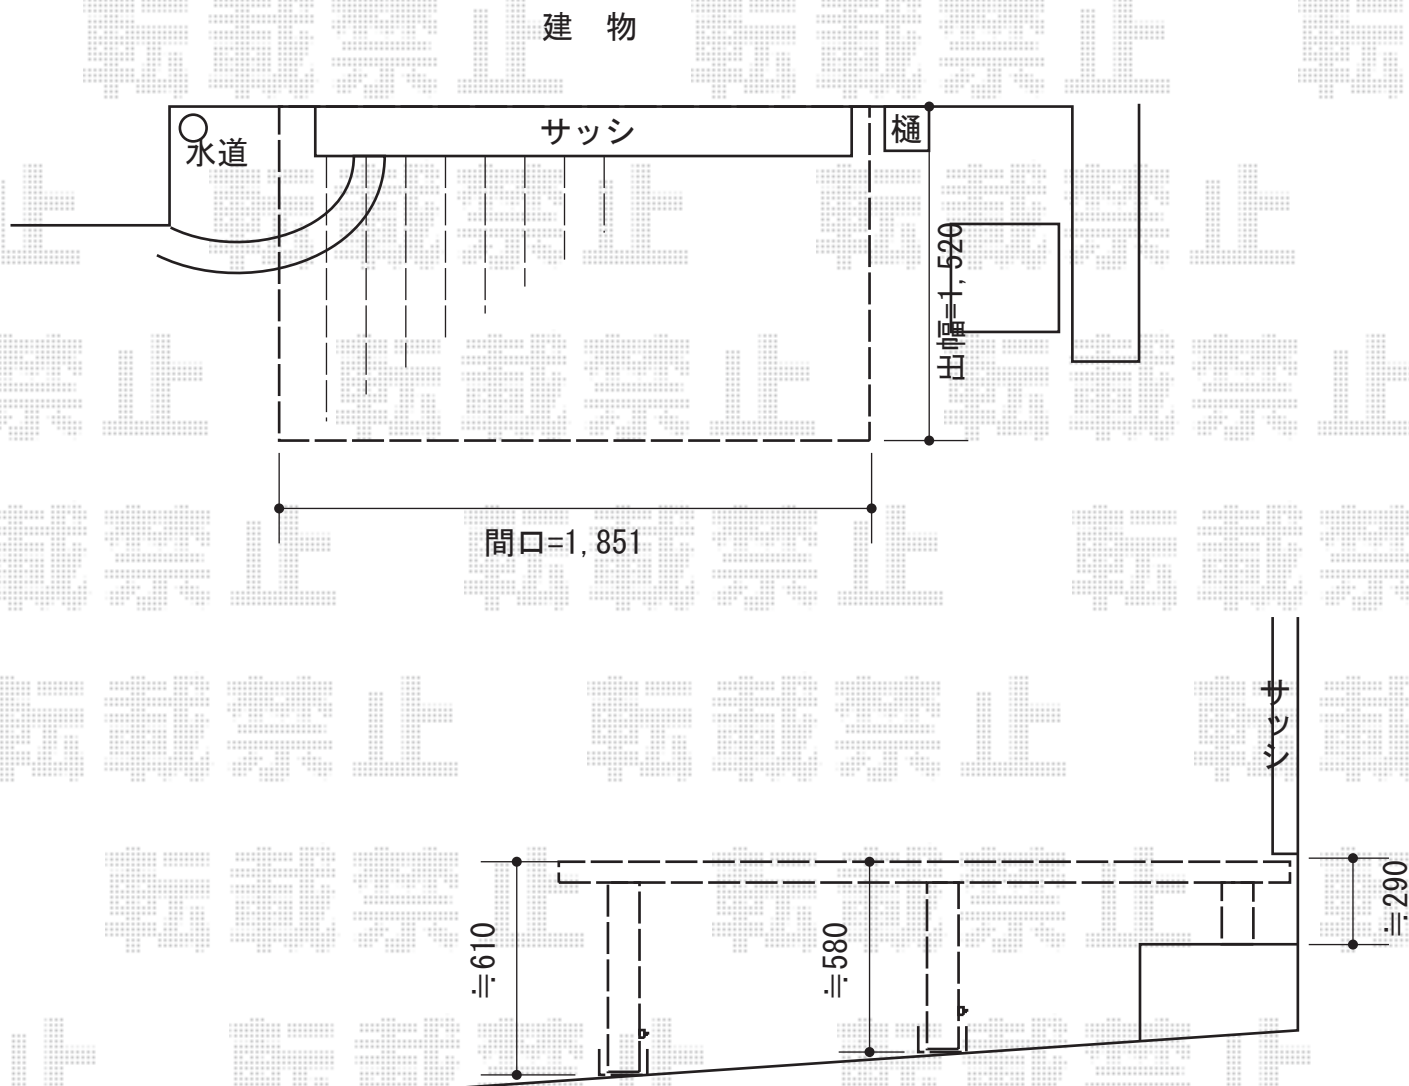

# リウッドデッキ 200 単体

## YKK AP リウッドデッキ 200 単体

間口=1.0間 (1,851mm)  
出幅=5尺 (1,520mm)  
色：ホワイトブラウン  
床板：横貼り  
束柱：Hタイプ (600~700mm)

現場状況や作図制限により概略図の内容と多少の違いが生じることがございます。  
施工時は、現場優先とさせて頂きたく思いますので、お立会い頂き、  
最終のご指示のほど、何卒、宜しくお願い致します。