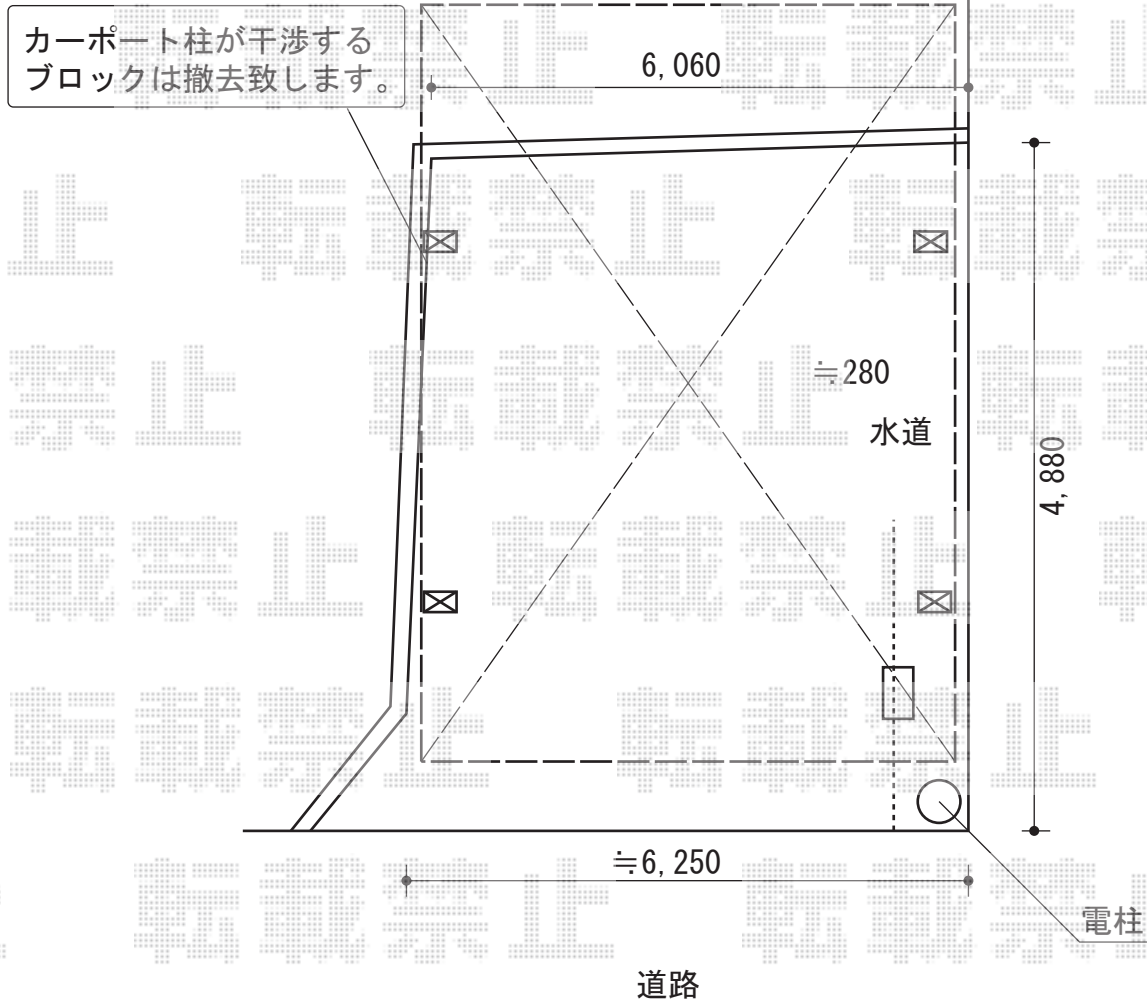

# カーブポートシグマIII ワイド 積雪~30cm対応

トステム カーブポートシグマIII ワイド 積雪~30cm対応  
幅=6,060mm  
奥行=5,686mm  
色：シャイングレー  
屋根材：熱線吸収アクアポリカーボネート（ライトブルー）  
柱仕様：ロング柱23仕様（有効高 約2,300mm）

現場状況や作図制限により概略図の内容と多少の違いが生じることがございます。  
施工時は、現場優先とさせて頂きたく思いますので、お立会い頂き、  
最終のご指示のほど、何卒、宜しくお願い致します。