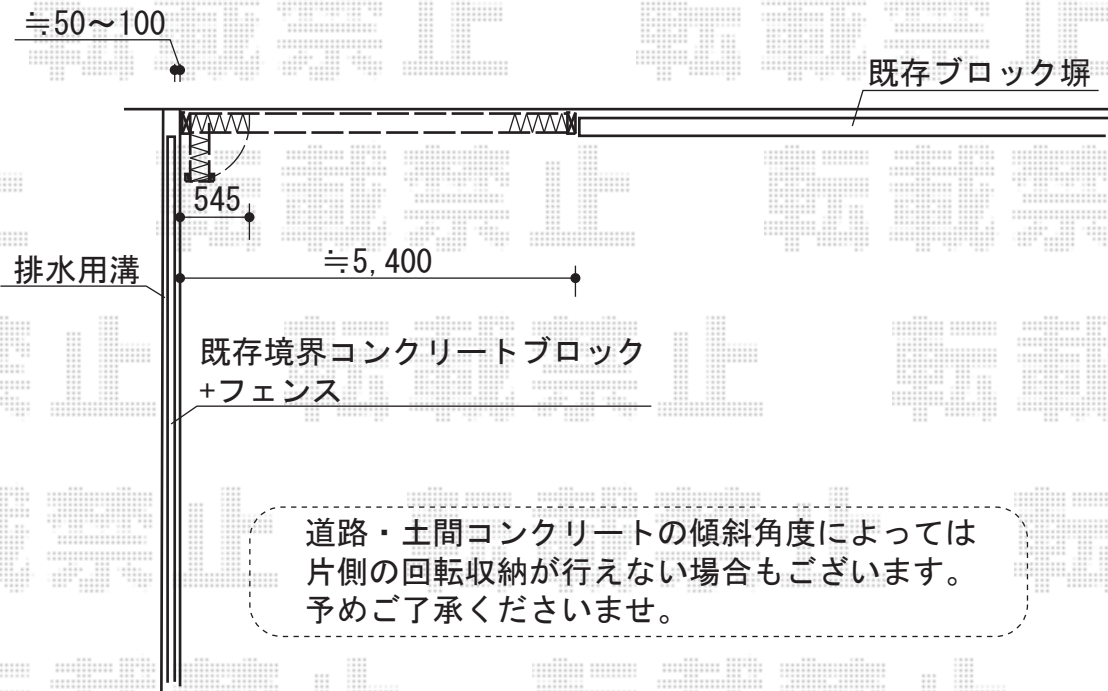

トリップゲート REHG-A 両開き ロング柱仕様 56W

Value Select トリップゲート REHG-A 両開き ロング柱仕様 56W
開口幅=5,311mm
全幅=5,511mm
たたみ幅=551mm×2
高さ=1,200mm
色：【未定】
落棒数：2本

現場状況や作図制限により概略図の内容と多少の違いが生じることがございます。
施工時は、現場優先とさせて頂きたく思いますので、お立会い頂き、
最終のご指示のほど、何卒、宜しくお願い致します。