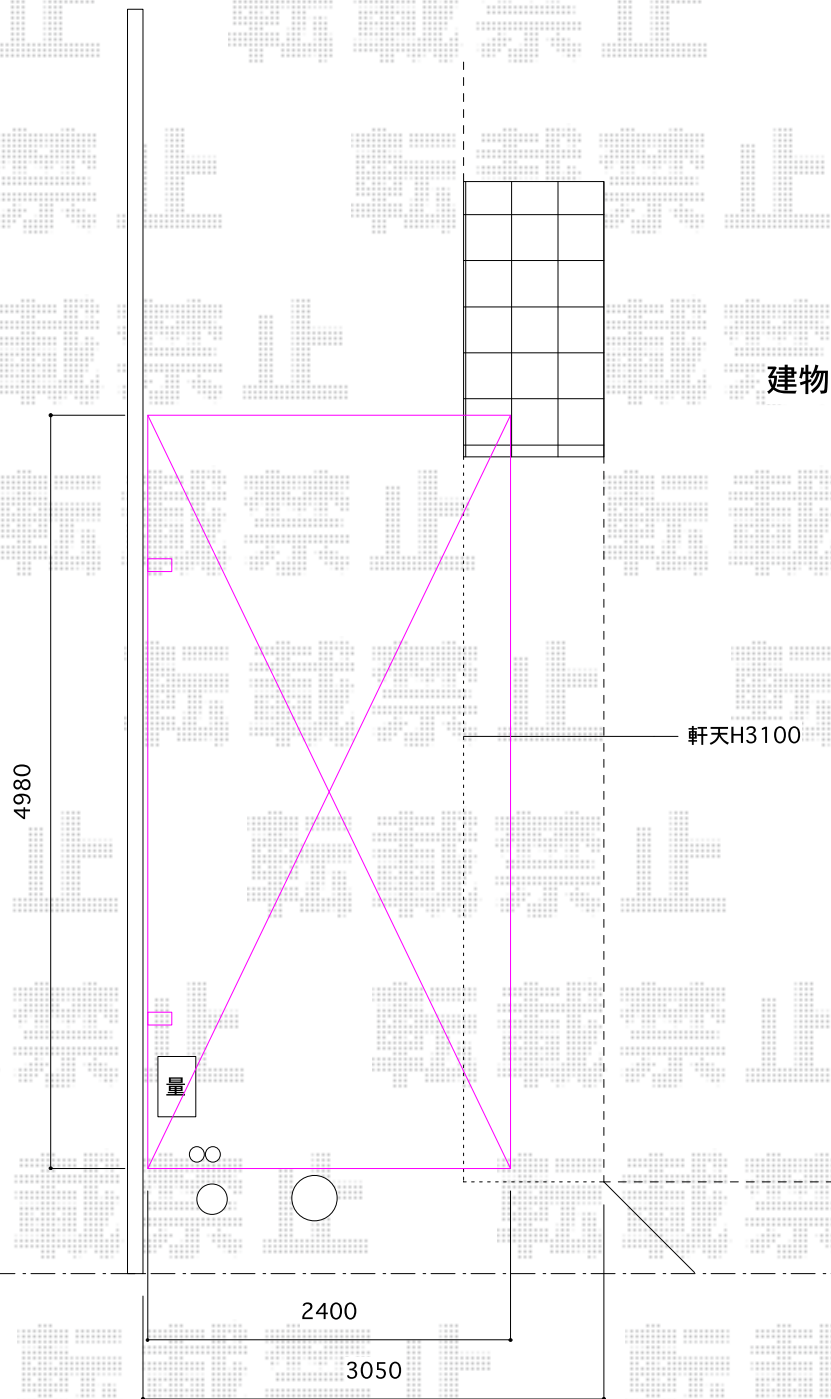

カーブポートシグマIII 積雪～30cm対応

トステム カーブポートシグマIII 積雪～30cm対応
幅=2,401mm
奥行=4,980mm
色：ブロンズ
屋根材：ポリカーボネート（ブラウン）
柱仕様：ロング柱23仕様（有効高 約2,300mm）

現場状況や作図制限により概略図の内容と多少の違いが生じることがございます。
施工時は、現場優先とさせていただきますので、お立会い頂き、
最終のご指示のほど、何卒、宜しくお願い致します。