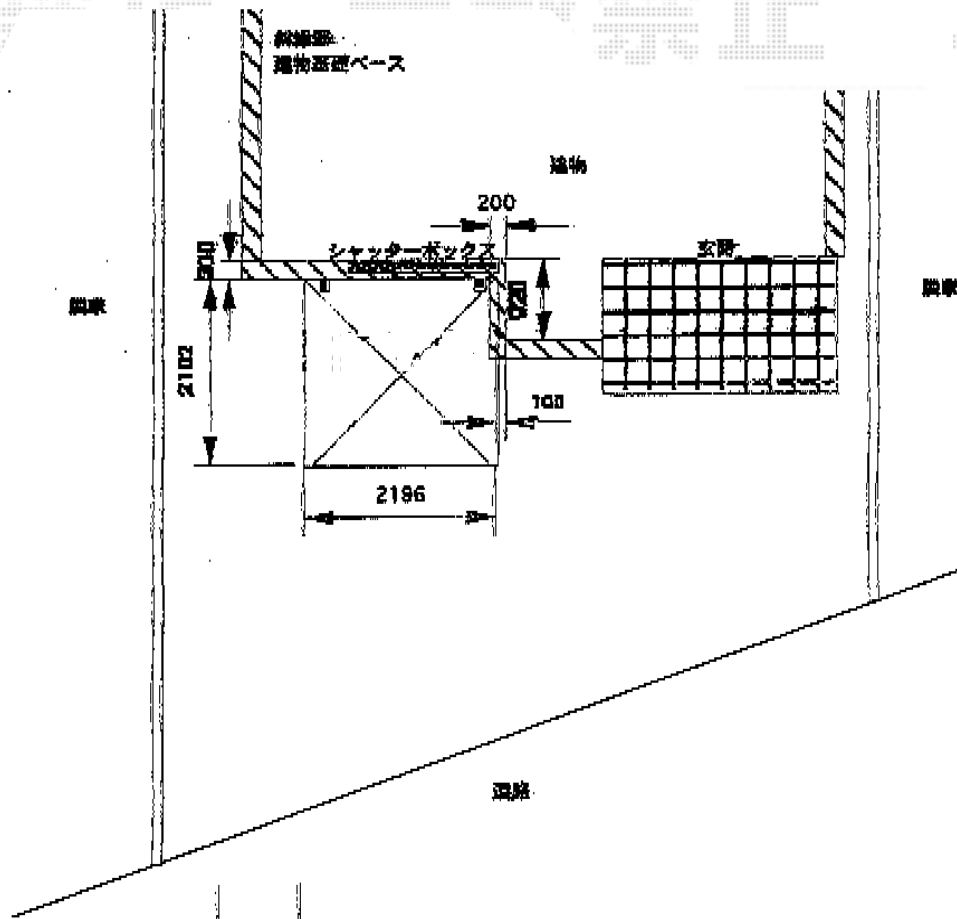

アーキフィット ミニ 積雪～20cm対応

柱入りを家屋基礎ベースより約200mm程出し、設置致します。
シャッターBOXより約80mm程離します。

TOEX アーキフィット ミニ 積雪～20cm対応
幅=2,102mm
奥行=2,196mm
色：シャイングレー
屋根材：ポリカーボネート（クリアブルー）
柱仕様：ロング柱28仕様（有効高 約2,773mm）

現場状況や作図制限により概略図の内容と多少の違いが生じることがございます。
施工時は、現場優先とさせて頂きたく思いますので、お立会い頂き、
最終のご指示のほど、何卒、宜しくお願い致します。