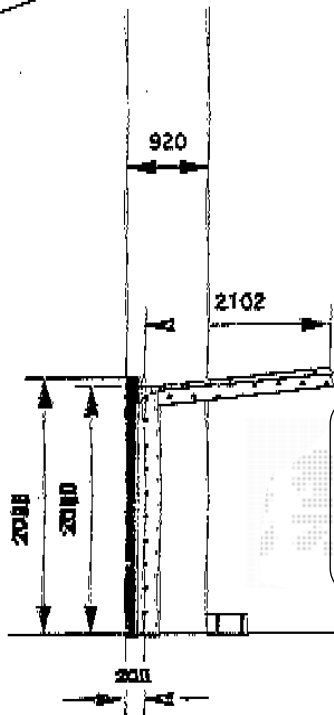

アーキフィット ミニ 積雪～20cm対応

柱入りを家屋基礎ベースより約200mm程出し、設置致します。
シャッターBOXより約80mm程離します。

TOEX アーキフィット ミニ 積雪～20cm対応
幅=2,102mm
奥行=2,196mm
色：シャイングレー
屋根材：ポリカーボネート（クリアブルー）
柱仕様：ロング柱28仕様（有効高 約2,773mm）

現場状況や作図制限により概略図の内容と多少の違いが生じることがございます。
施工時は、現場優先とさせて頂きたく思いますので、お立会い頂き、
最終のご指示のほど、何卒、宜しくお願い致します。