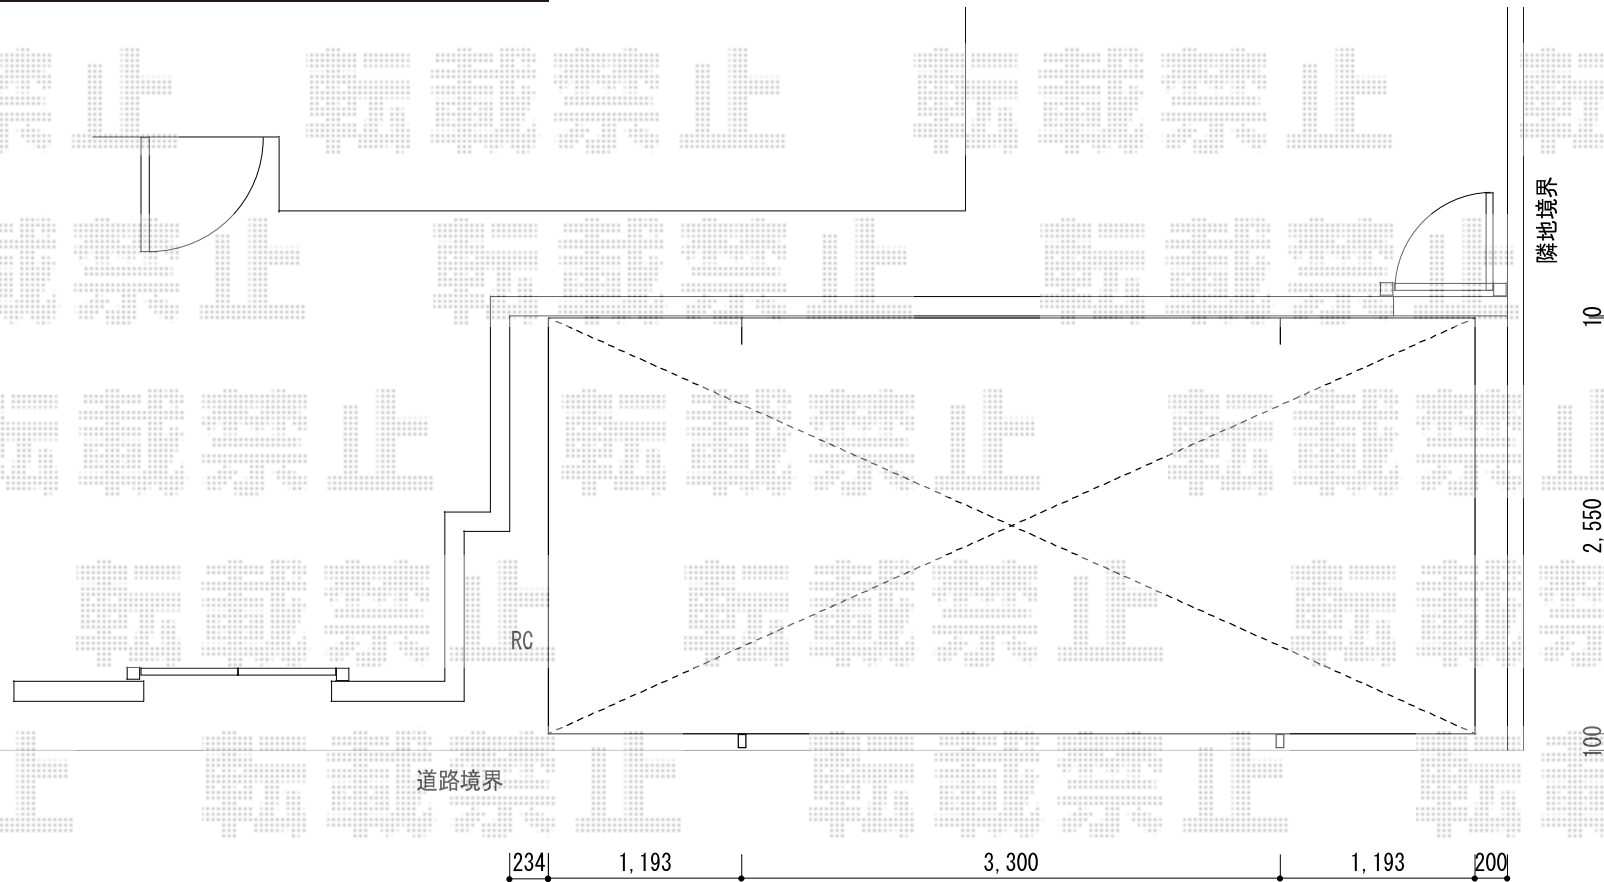

レガーナポートシグマIII 積雪～30cm対応 雨樋有り

トステム レガーナポートシグマIII 積雪～30cm対応
幅=2,550mm
奥行=5,686mm
色：シャイングレー
屋根材：熱線吸収アクアポリカーボネート（ライトブルー）
柱仕様：標準柱仕様（有効高 約2,300mm）
オプション：サポート柱着脱式

現場状況や作図制限により概略図の内容と多少の違いが生じることがございます。
施工時は、現場優先とさせて頂きたく思いますので、お立会い頂き、
最終のご指示のほど、何卒、宜しくお願い致します。