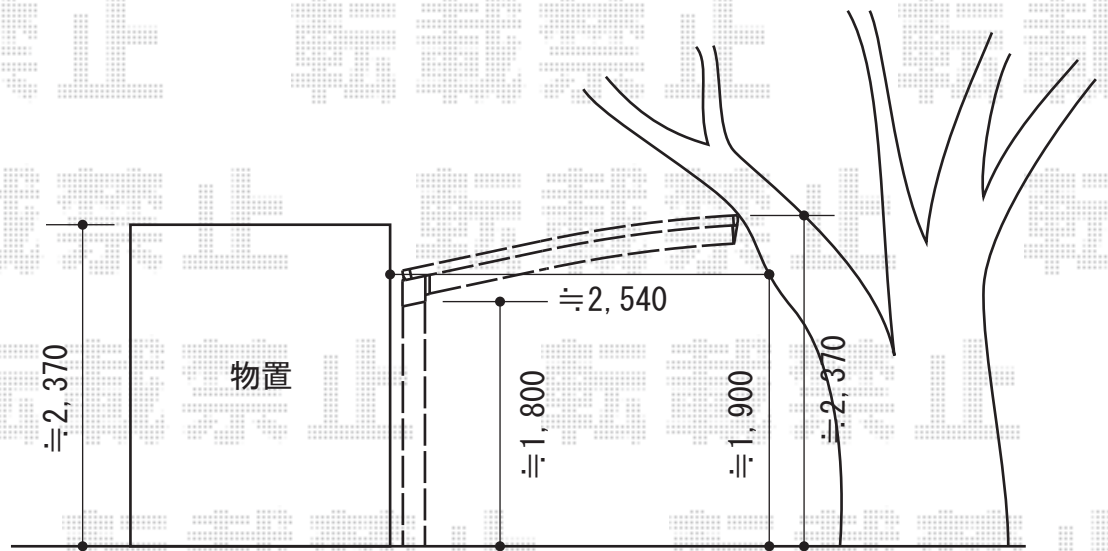

カーブポートシグマIII 積雪～30cm対応

トステム カーブポートシグマIII 積雪～30cm対応
 幅=2,401mm
 奥行=4,980mm
 色：シャイングレー
 屋根材：ガリレポリカ（クリアマット・すりガラス調）
 柱仕様：標準柱仕様（有効高 約1,800mm）

現場状況や作図制限により概略図の内容と多少の違いが生じることがございます。
 施工時は、現場優先とさせて頂きたく思いますので、お立会い頂き、
 最終のご指示のほど、何卒、宜しくお願い致します。