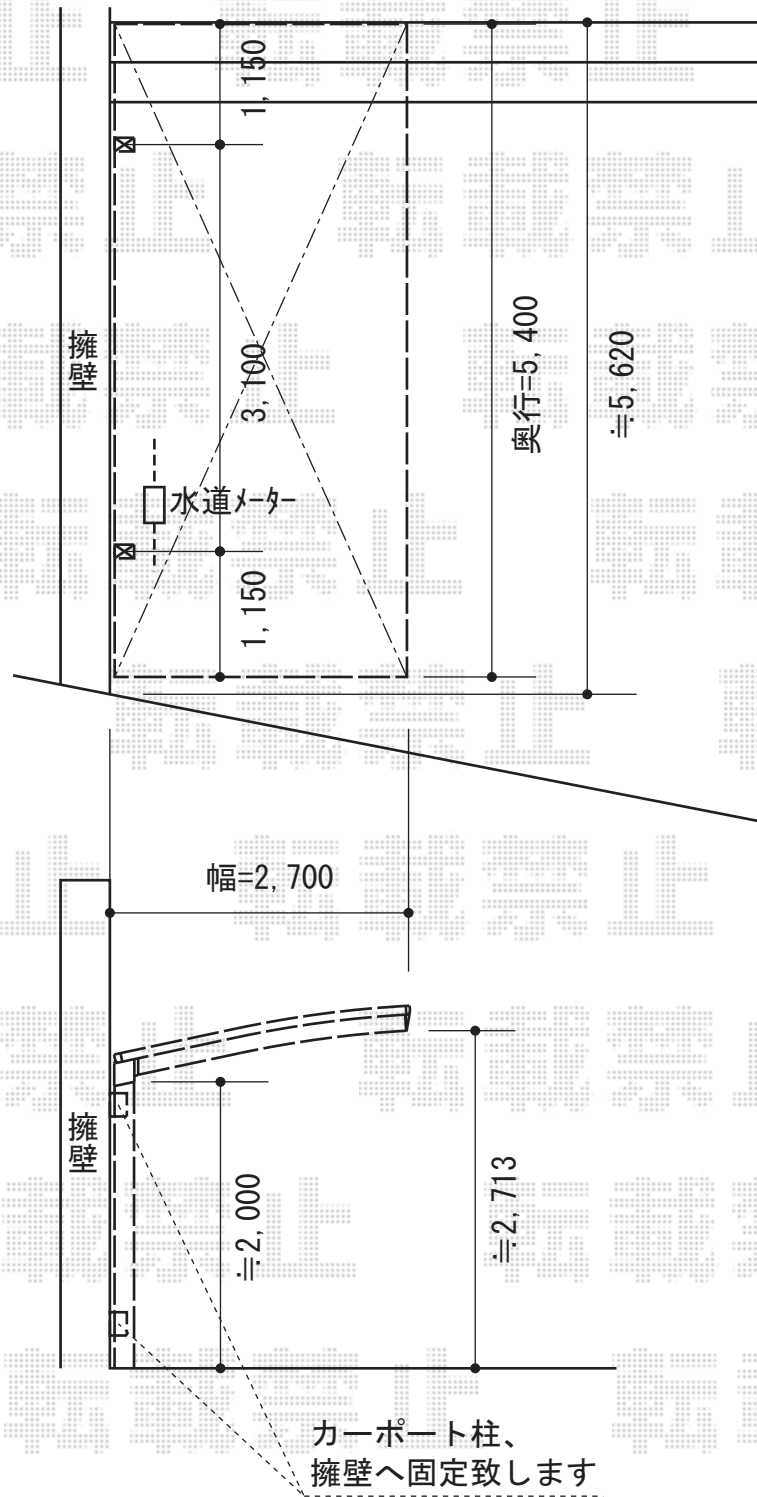

レイナポートグラン 積雪～20cm対応

YKK AP レйнаポートグラン積雪～20cm対応

幅=2,700mm

奥行=5,400mm

色：プラチナステン

屋根材：熱線遮断ポリカーボネート（アースブルーマット調）

柱仕様：標準柱仕様（有効高 約2,000mm）

現場状況や作図制限により概略図の内容と多少の違いが生じることがございます。
施工時は、現場優先とさせていただきますので、お立会い頂き、
最終のご指示のほど、何卒、宜しくお願い致します。