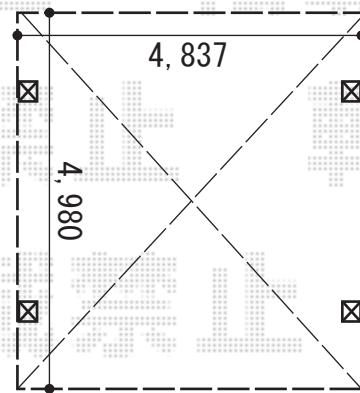

カーブポートシグマIII ワイド 積雪～30cm対応

トステム カーブポートシグマIII ワイド 積雪～30cm対応

幅=4,837mm

奥行=4,980mm

色：シャイングレー

屋根材：熱線吸収ポリカーボネート（ライトブルーマット調）

柱仕様：ロング柱23仕様（有効高 約2,300mm）

現場状況や作図制限により概略図の内容と多少の違いが生じることがございます。  
施工時は、現場優先とさせて頂きたく思いますので、お立会い頂き、  
最終のご指示のほど、何卒、宜しくお願い致します。