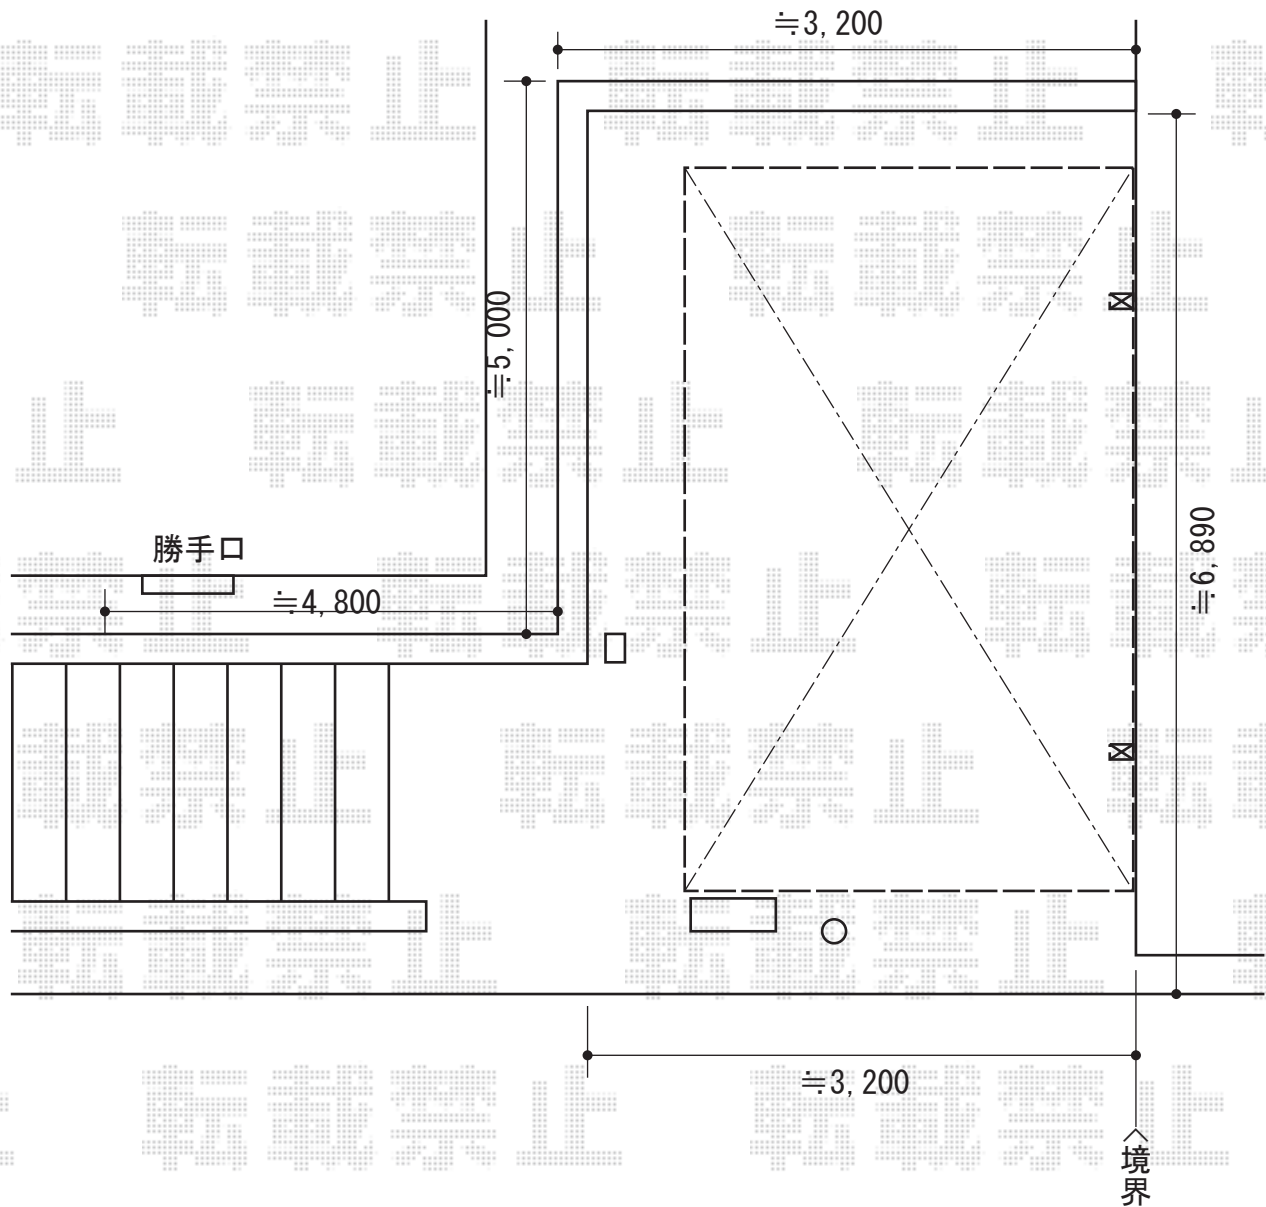

# カーブポートシグマIII 積雪～30cm対応

トステム カーブポートシグマIII 積雪～30cm対応  
幅=2,701mm  
奥行=4,980mm  
色：シャイングレー  
屋根材：熱線吸収ポリカーボネート（ライトブルーマット調）  
柱仕様：ロング柱23仕様（有効高 約2,300mm）

現場状況や作図制限により概略図の内容と多少の違いが生じることがございます。  
施工時は、現場優先とさせて頂きたく思いますので、お立会い頂き、  
最終のご指示のほど、何卒、宜しくお願い致します。