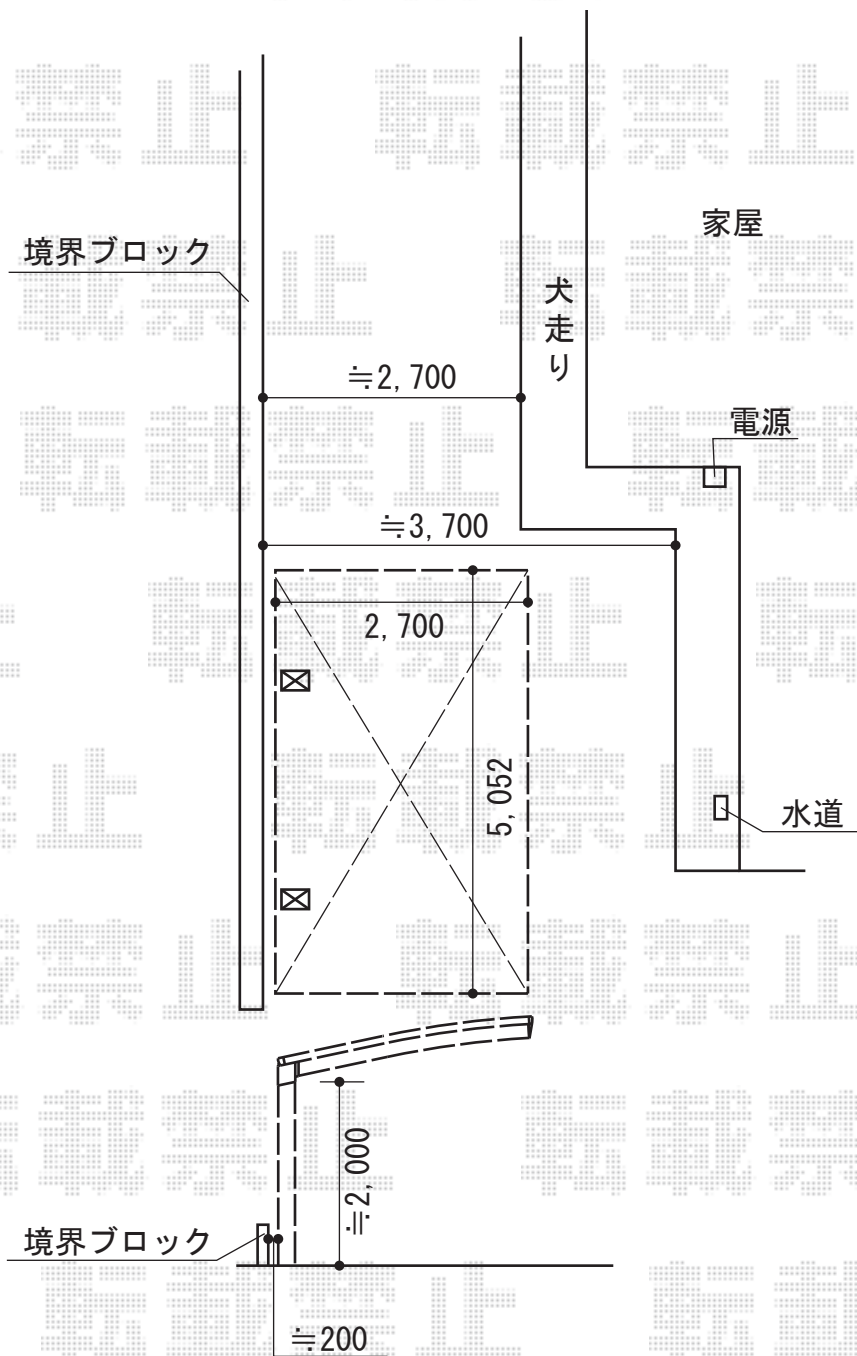

レイナポート 積雪～20cm対応

YKK AP レイナポート 積雪～20cm対応

幅=2,700mm

奥行=5,052mm

色：プラチナステン

屋根材：ポリカーボネート（アースブルー）

柱仕様：標準柱仕様（有効高 約2,000mm）

現場状況や作図制限により概略図の内容と多少の違いが生じることがございます。
施工時は、現場優先とさせて頂きたく思いますので、お立会い頂き、
最終のご指示のほど、何卒、宜しくお願い致します。