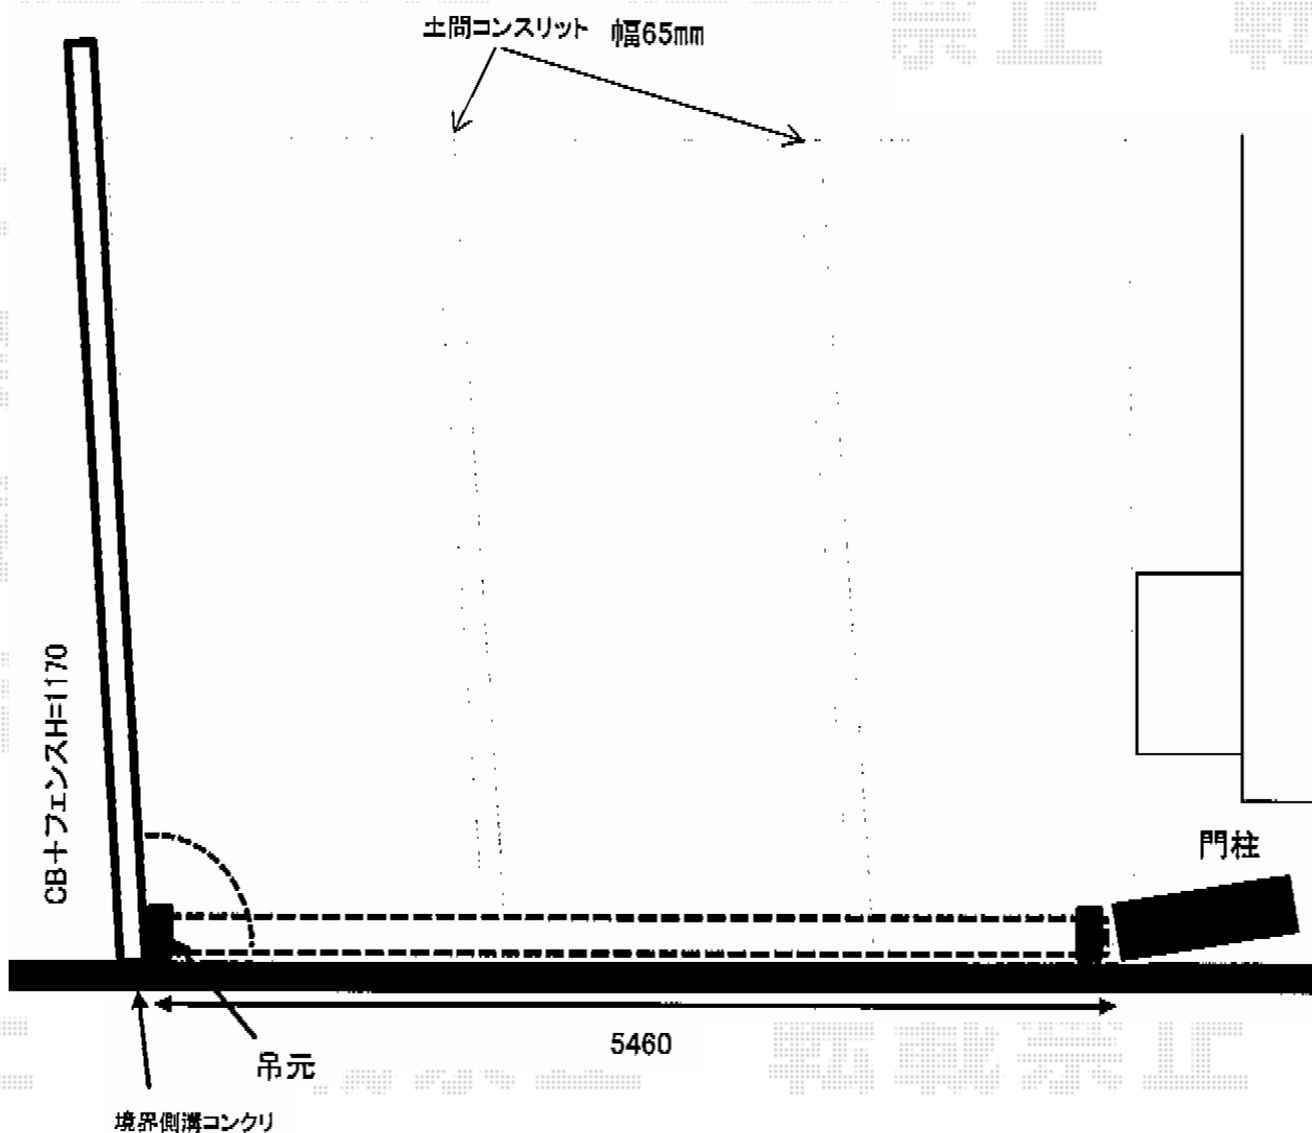

レイオス4型 ノンレール 片開き

YKK AP レイオス4型 ノンレール 片開き
開口幅=5,008mm
全幅=5,407mm
たたみ幅=747mm
高さ=1,170mm
色：プラチナステン
キャスター数：4箇所
落棒数：4本

現場状況や作図制限により概略図の内容と多少の違いが生じることがございます。
施工時は、現場優先とさせて頂きたく思いますので、お立会い頂き、
最終のご指示のほど、何卒、宜しくお願い致します。