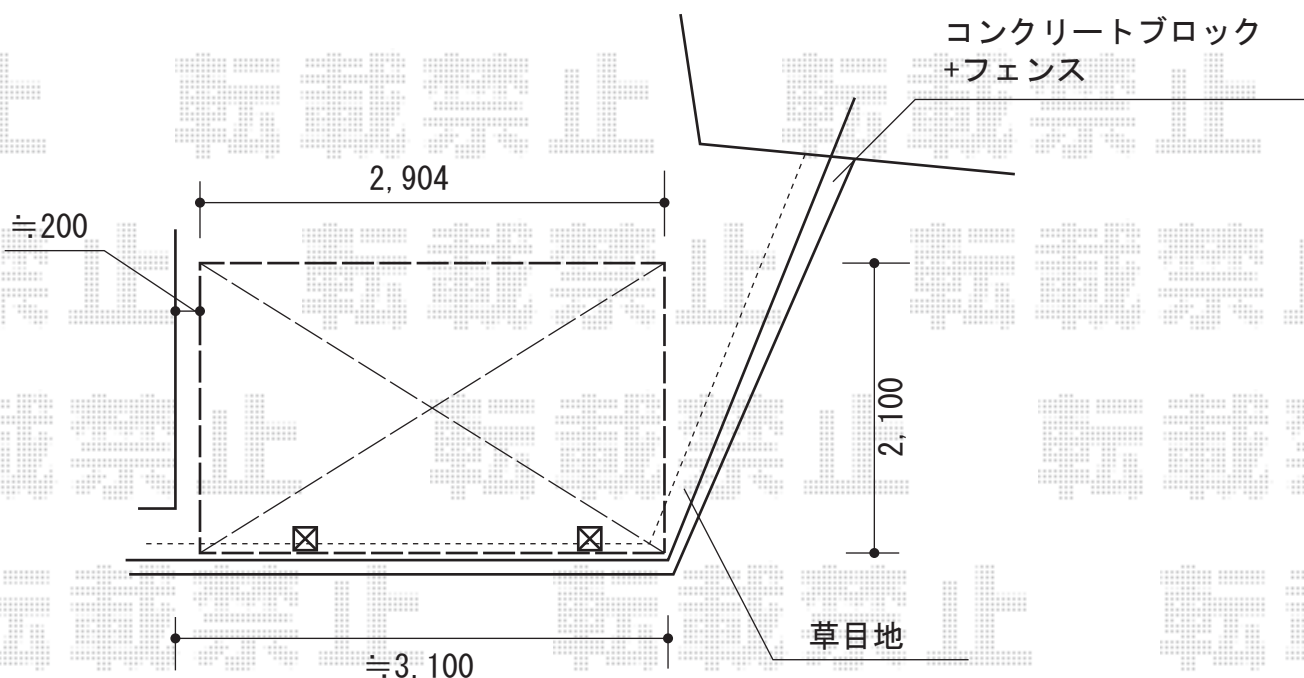

レイナポート ミニ 積雪~20cm対応

YKK AP レイナポート ミニ 積雪~20cm対応

幅=2,100mm

奥行=2,904mm

色：プラチナステン

屋根材：ポリカーボネート（トーマイマット/すりガラス調）

柱仕様：標準柱仕様（有効高 約1,814mm）

現場状況や作図制限により概略図の内容と多少の違いが生じることがございます。
施工時は、現場優先とさせて頂きたく思いますので、お立会い頂き、
最終のご指示のほど、何卒、宜しくお願い致します。