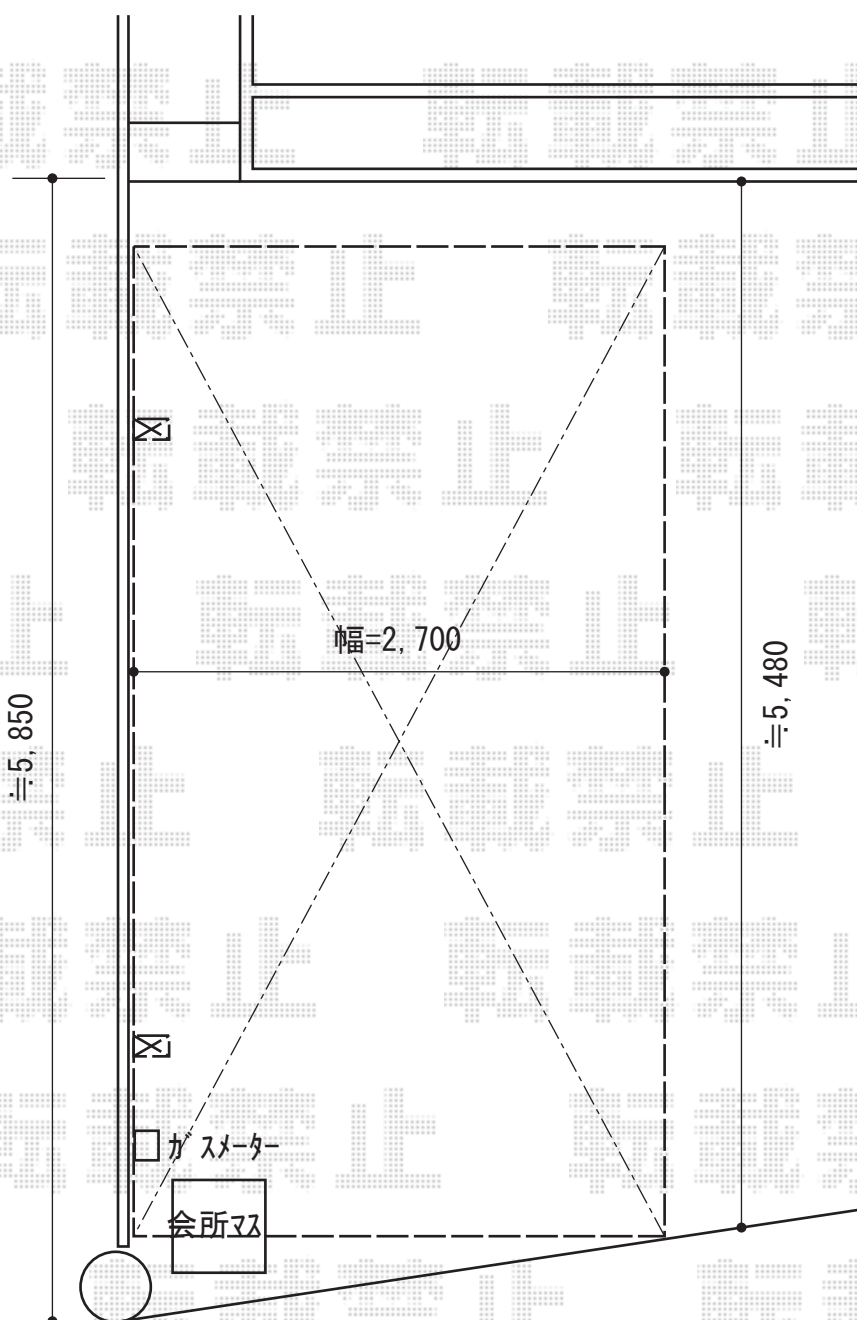

# レイナポート 積雪～20cm対応

YKK AP レイナポート 積雪～20cm対応  
幅=2,700mm  
奥行=5,052mm  
色：プラチナステン  
屋根材：ポリカーボネート（トーマイマット）  
柱仕様：標準柱仕様（有効高 約2,000mm）

現場状況や作図制限により概略図の内容と多少の違いが生じることがございます。  
施工時は、現場優先とさせて頂きたく思いますので、お立会い頂き、  
最終のご指示のほど、何卒、宜しくお願い致します。