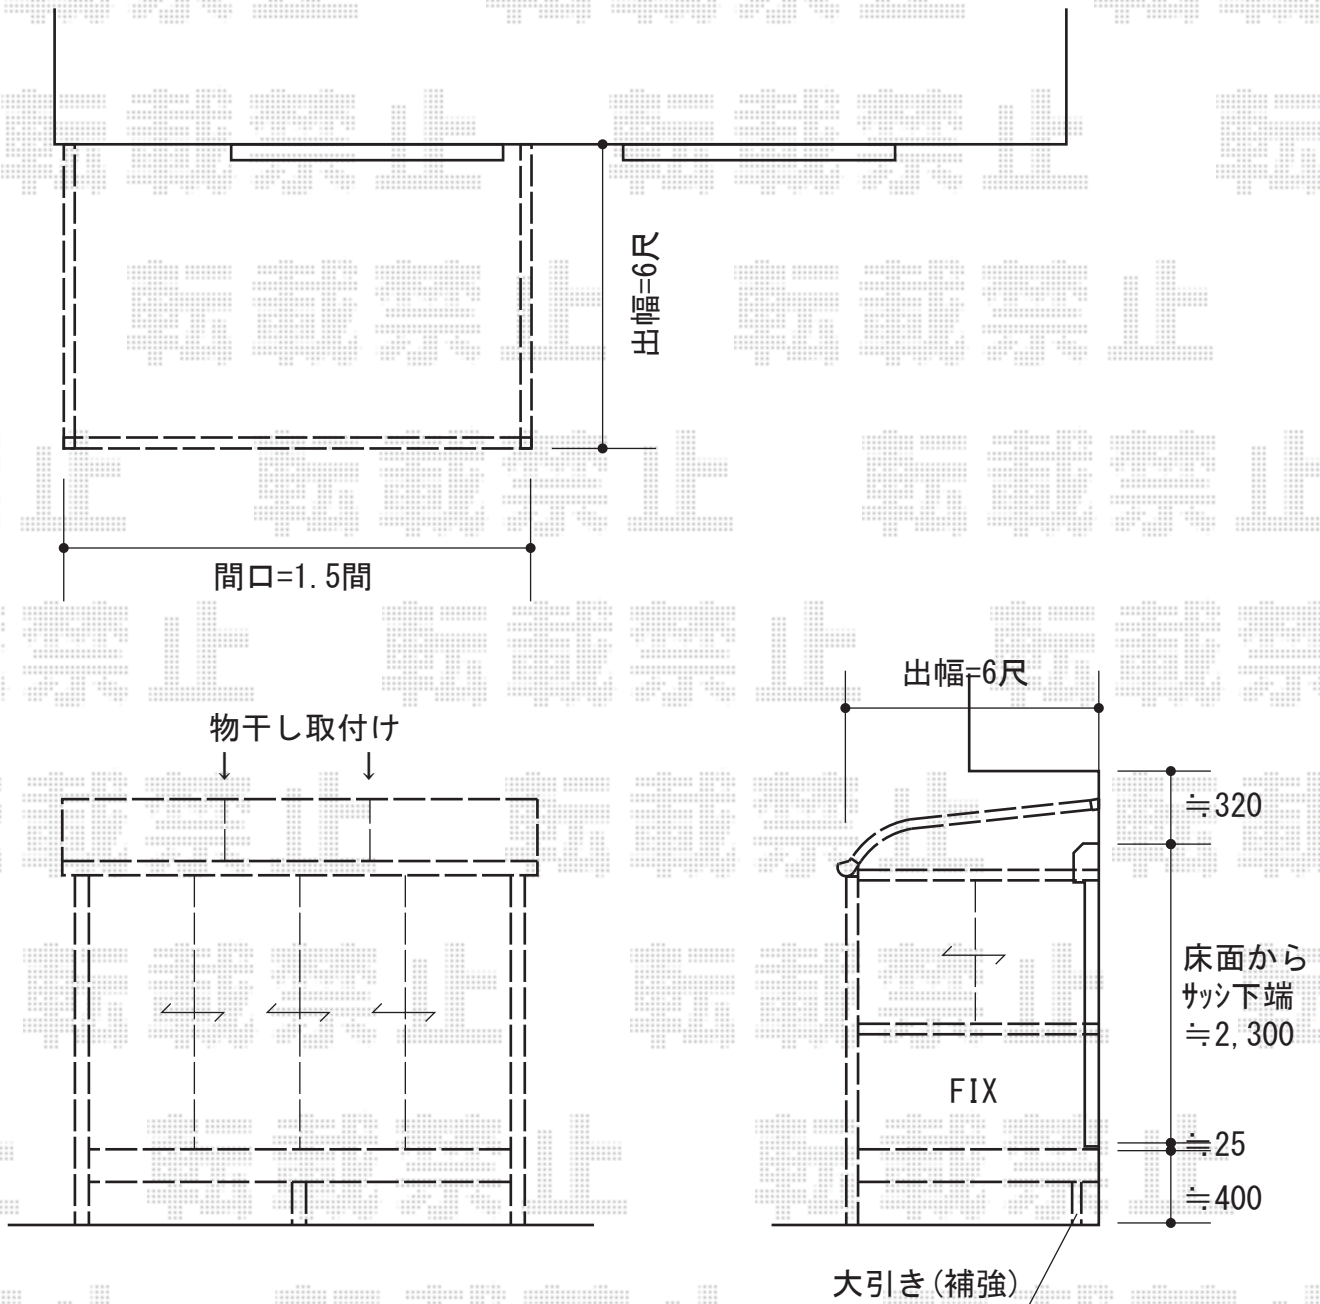

## ほせるんですII R型 床納まり

トステム ほせるんですII R型 床納まり  
寸法=間口 関東1.5間 (2,730mm) × 出幅 6尺 (1,785mm)  
正面ユニット：テラス (4枚建)  
側面ユニット：高窓2枚建) / 下部・FIX  
色：シャイングレー  
屋根材：ポリカーボネート (ブラウン)  
床材：塩ビデッキボード (木目)  
オプション：吊り下げ物干し標準2本入