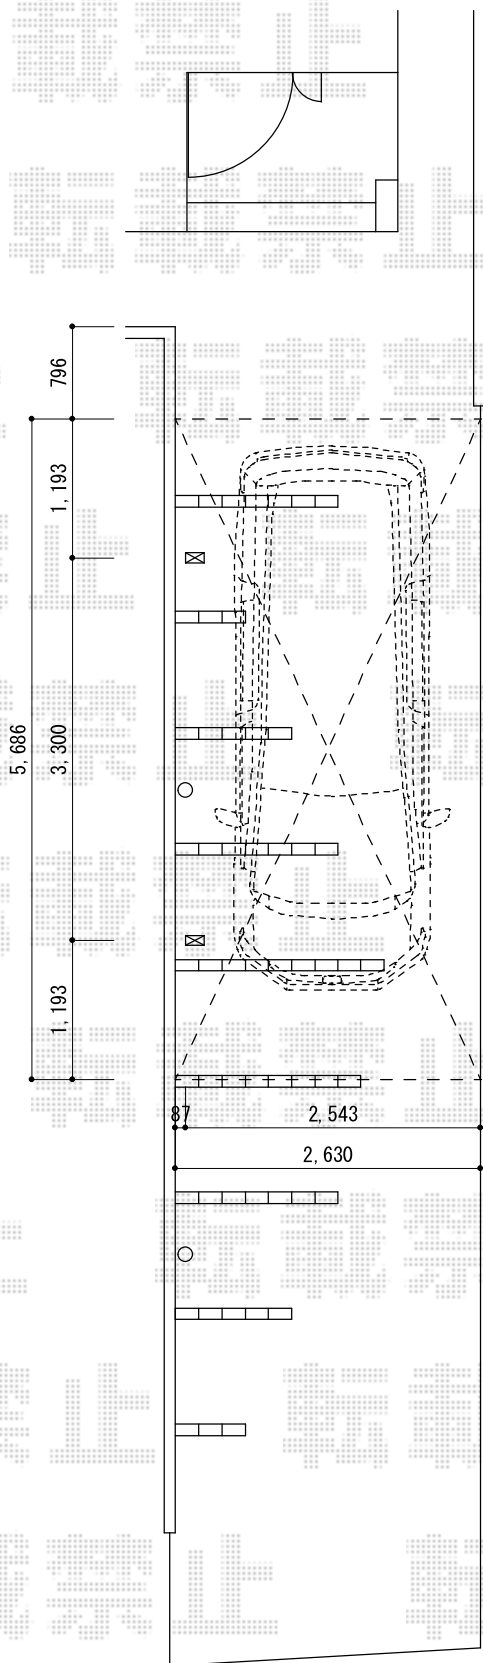

テールポートシグマIII 積雪～30cm対応

トステム テールポートシグマIII 積雪～30cm対応
 幅=2,700mm
 奥行=5,686mm
 色：シャイングレー
 屋根材：ポリカーボネート（ブルースモーク）
 柱仕様：ロング柱23仕様（有効高 約2,300mm）

現場状況や作図制限により概略図の内容と多少の違いが生じることがございます。
 施工時は、現場優先とさせて頂きたく思いますので、お立会い頂き、
 最終のご指示のほど、何卒、宜しくお願い致します。