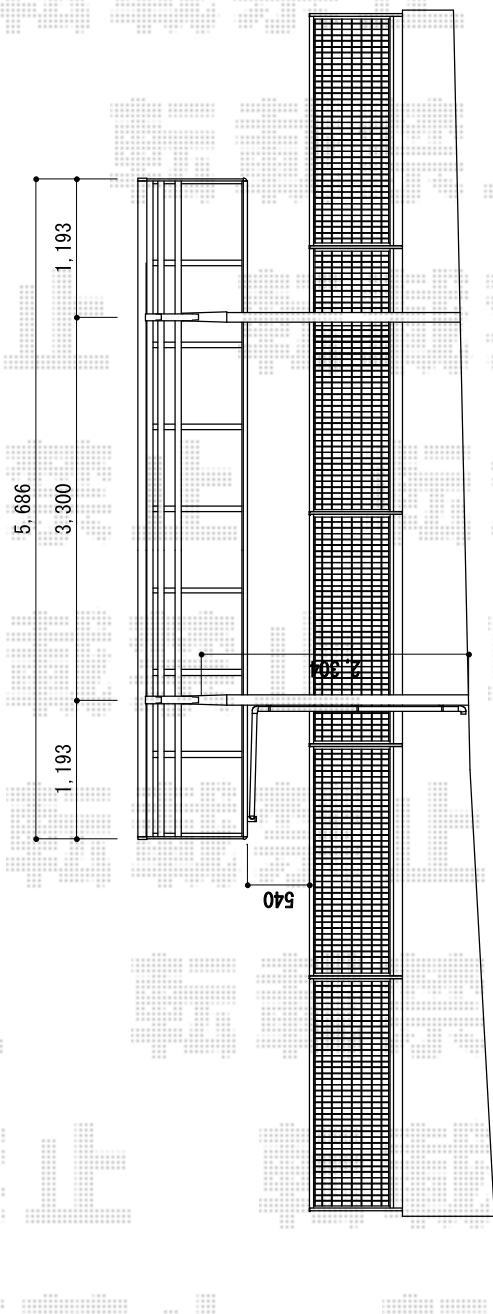

テールポートシグマIII 積雪～30cm対応

トステム テールポートシグマIII 積雪～30cm対応
 幅=2,700mm
 奥行=5,686mm
 色：シャイングレー
 屋根材：ポリカーボネート（ブルースモーク）
 柱仕様：ロング柱23仕様（有効高 約2,300mm）

現場状況や作図制限により概略図の内容と多少の違いが生じることがございます。
 施工時は、現場優先とさせて頂きたく思いますので、お立会い頂き、
 最終のご指示のほど、何卒、宜しくお願い致します。