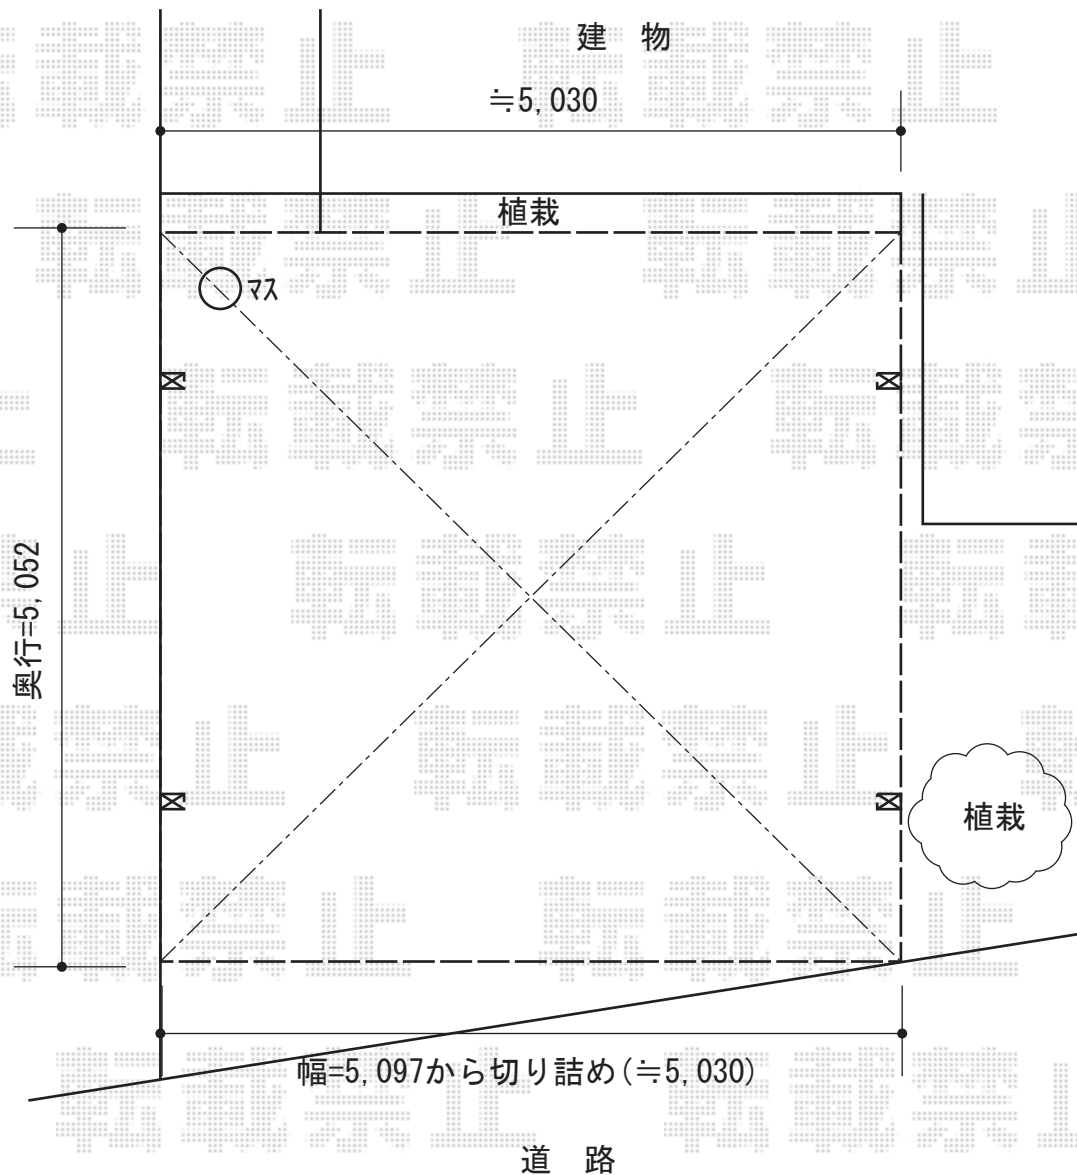

レイナツインポート 積雪~20cm対応

YKK AP レイナツインポート 積雪~20cm対応

幅=5,097mm

奥行=5,052mm

色：プラチナステン

屋根材：熱線遮断ポリカーボネート（トーマイマット/すりガラス調）

柱仕様：ハイルーフ柱仕様（有効高 約2,350mm）

現場状況や作図制限により概略図の内容と多少の違いが生じることがございます。
施工時は、現場優先とさせて頂きたく思いますので、お立会い頂き、
最終のご指示のほど、何卒、宜しくお願い致します。