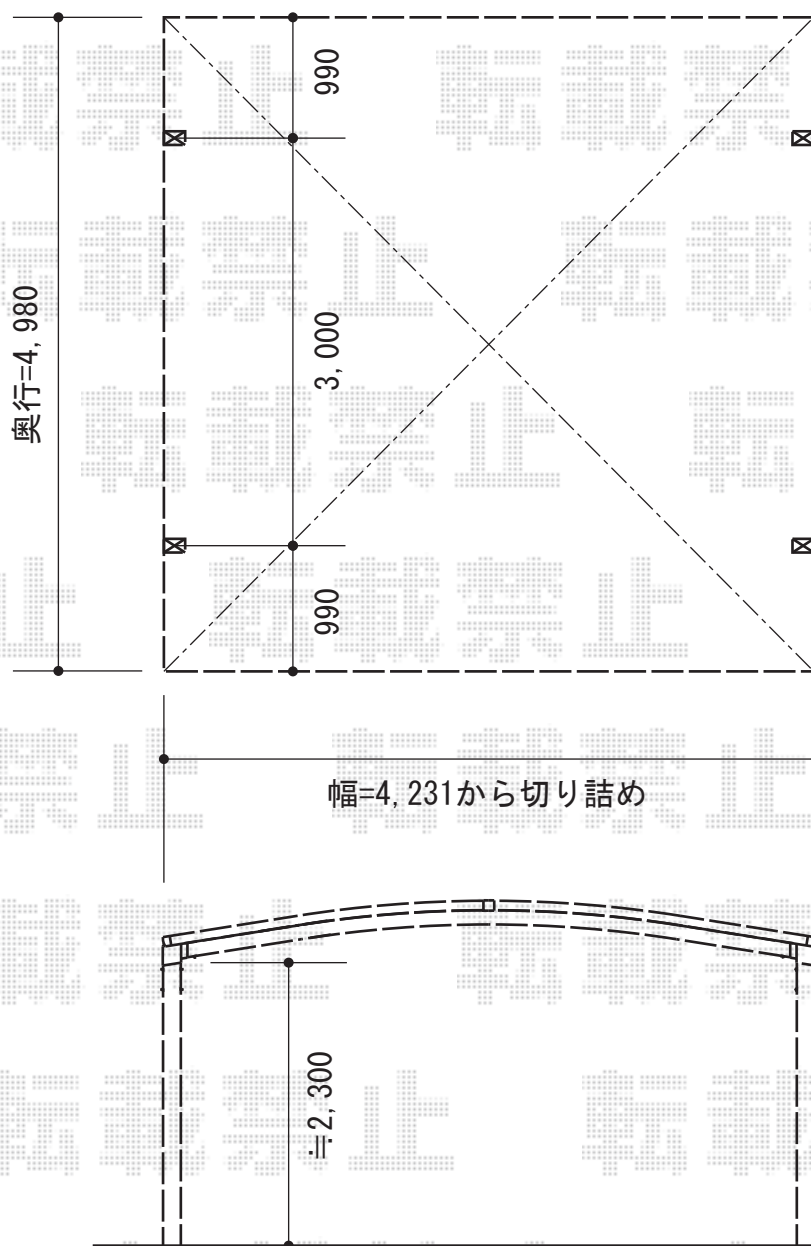

カーブポートシグマIII ワイド 積雪~30cm対応

トステム カーブポートシグマIII ワイド 積雪~30cm対応
幅=4,231mm
奥行=4,980mm
色：シャイングレー
屋根材：ガリレポリカ（クリアマット・すりガラス調）
柱仕様：ロング柱23仕様（有効高 約2,300mm）

現場状況や作図制限により概略図の内容と多少の違いが生じることがございます。
施工時は、現場優先とさせて頂きたく思いますので、お立会い頂き、
最終のご指示のほど、何卒、宜しくお願い致します。