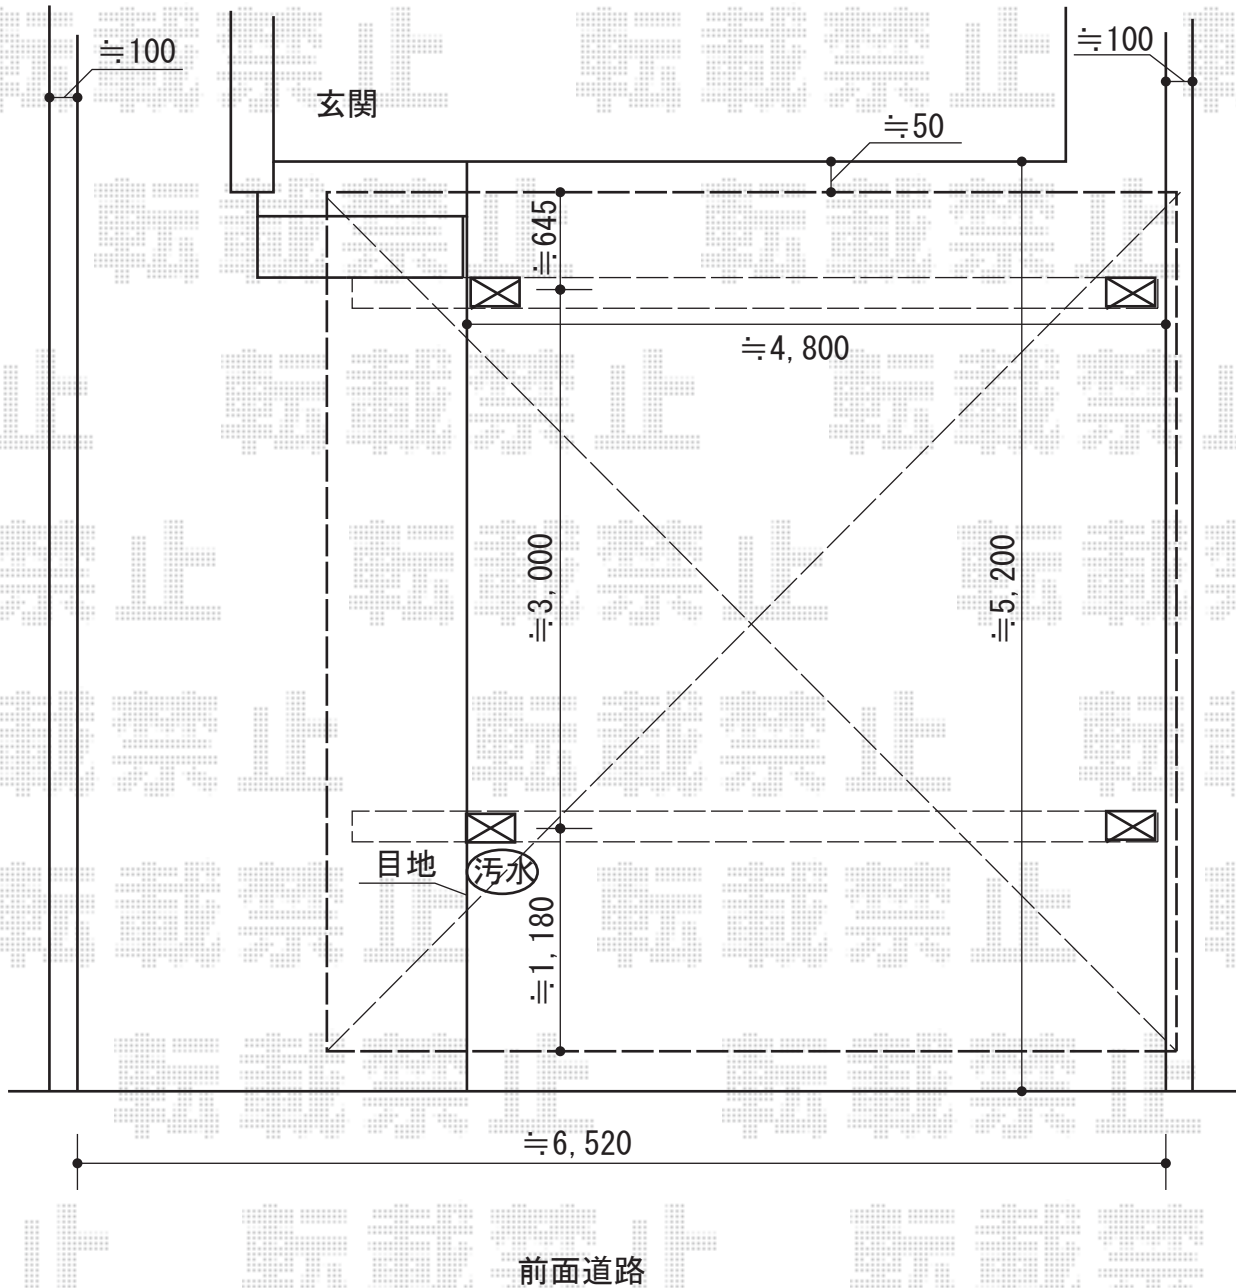

ジーポートneo Aタイプ 2台用 角柱仕様 標準鼻隠し 積雪~100cm対応

YKK AP ジーポートneo Aタイプ 2台用 角柱仕様 標準鼻隠し 積雪~100cm対応
 幅=5,511mm
 奥行=5,456mm
 色：プラチナステン
 屋根材：【別途】スチール折板（ペフ無）/明かり取り屋根ふき材W200タイプ
 柱仕様：標準柱仕様（有効高 約2,355mm）
 横材：有り
 明かり取り屋根用部材：ルーフボルト（¥10,000）×1セット

現場状況や作図制限により概略図の内容と多少の違いが生じることがございます。
 施工時は、現場優先とさせて頂きたく思いますので、お立会い頂き、
 最終のご指示のほど、何卒、宜しくお願い致します。

EX-SHOP
 HTTP://WWW.EX-SHOP.NET
 担当：竹下