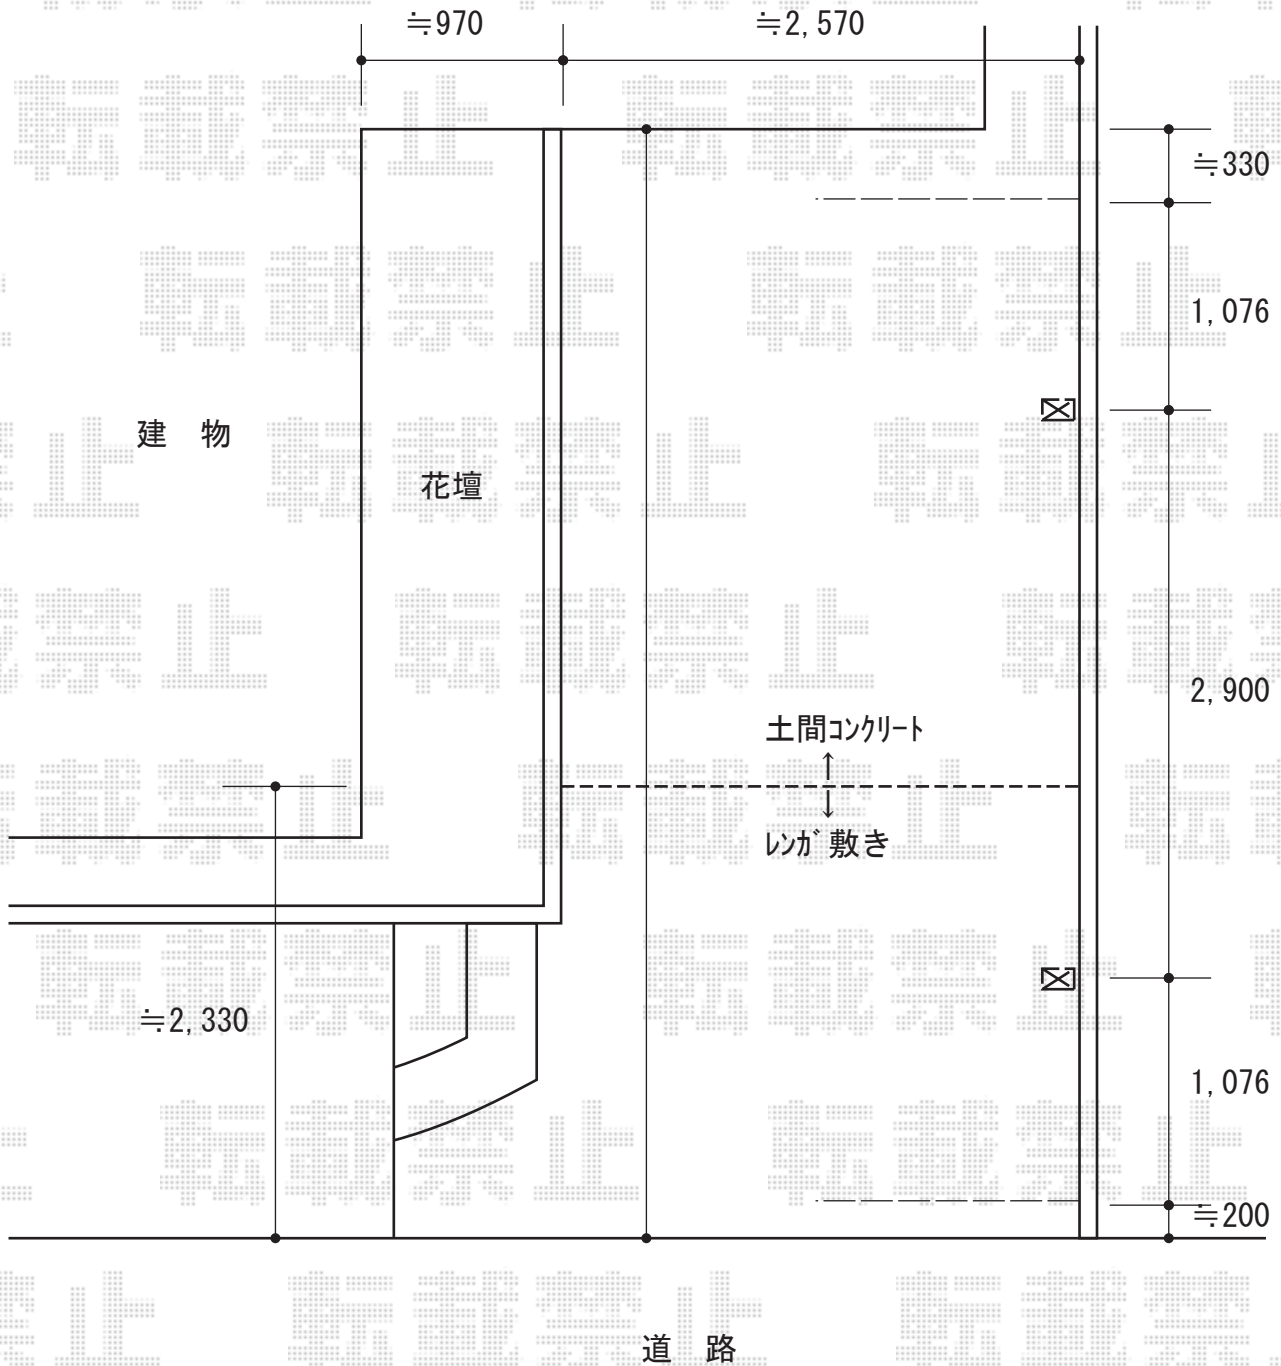

レイナポート 積雪～20cm対応

YKK AP レイナポート 積雪～20cm対応

幅=2,700mm

奥行=5,052mm

色：ブラウン

屋根材：ポリカーボネート（スモークブラウン）

柱仕様：標準柱仕様（有効高 約2,000mm）

現場状況や作図制限により概略図の内容と多少の違いが生じることがございます。  
施工時は、現場優先とさせて頂きたく思いますので、お立会い頂き、  
最終のご指示のほど、何卒、宜しくお願い致します。