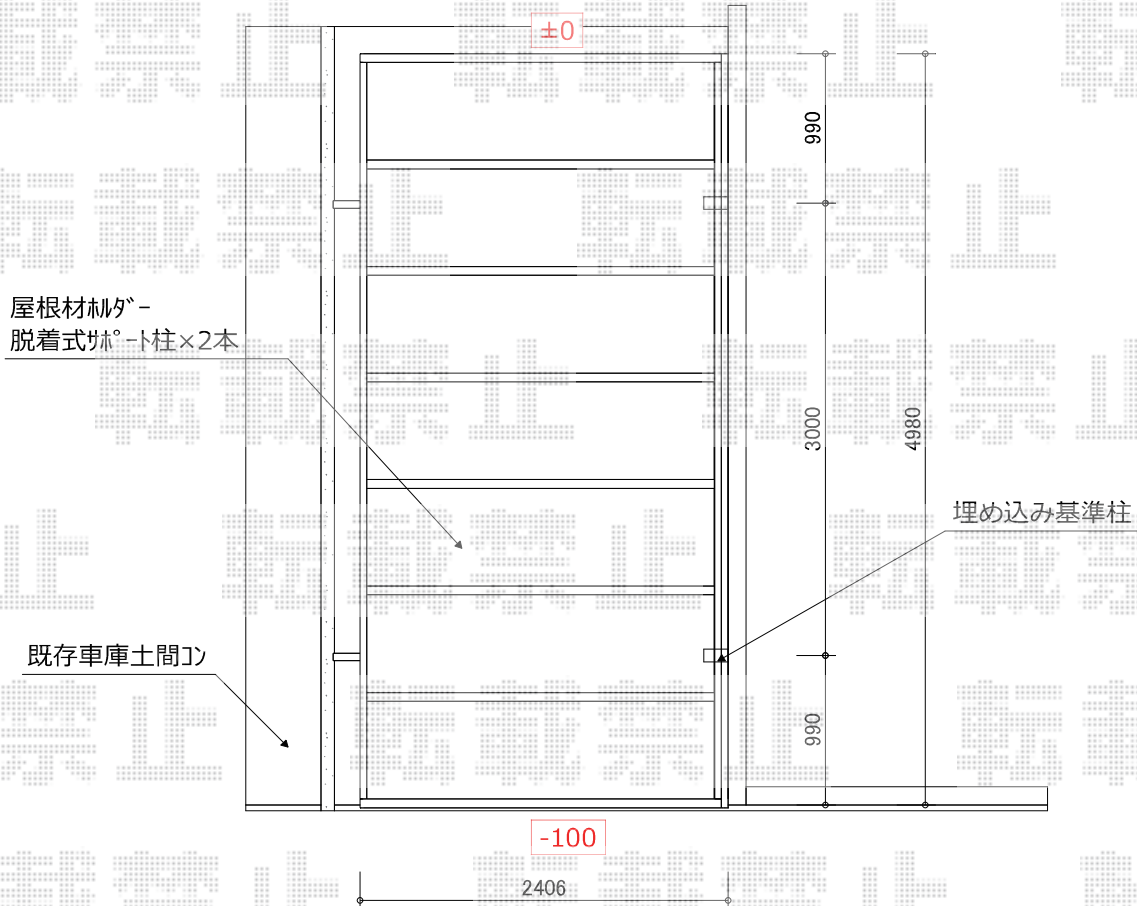

レークポートシグマIII 積雪～30cm対応

トステム レークポートシグマIII 積雪～30cm対応
幅=2,406mm
奥行=4,980mm
色：シャイングレー
屋根材：熱線吸収ポリカーボネート（ライトブルーマット調）
柱仕様：ロング柱23仕様（有効高 約2,300mm）

現場状況や作図制限により概略図の内容と多少の違いが生じることがございます。
施工時は、現場優先とさせて頂きたく思いますので、お立会い頂き、
最終のご指示のほど、何卒、宜しくお願い致します。