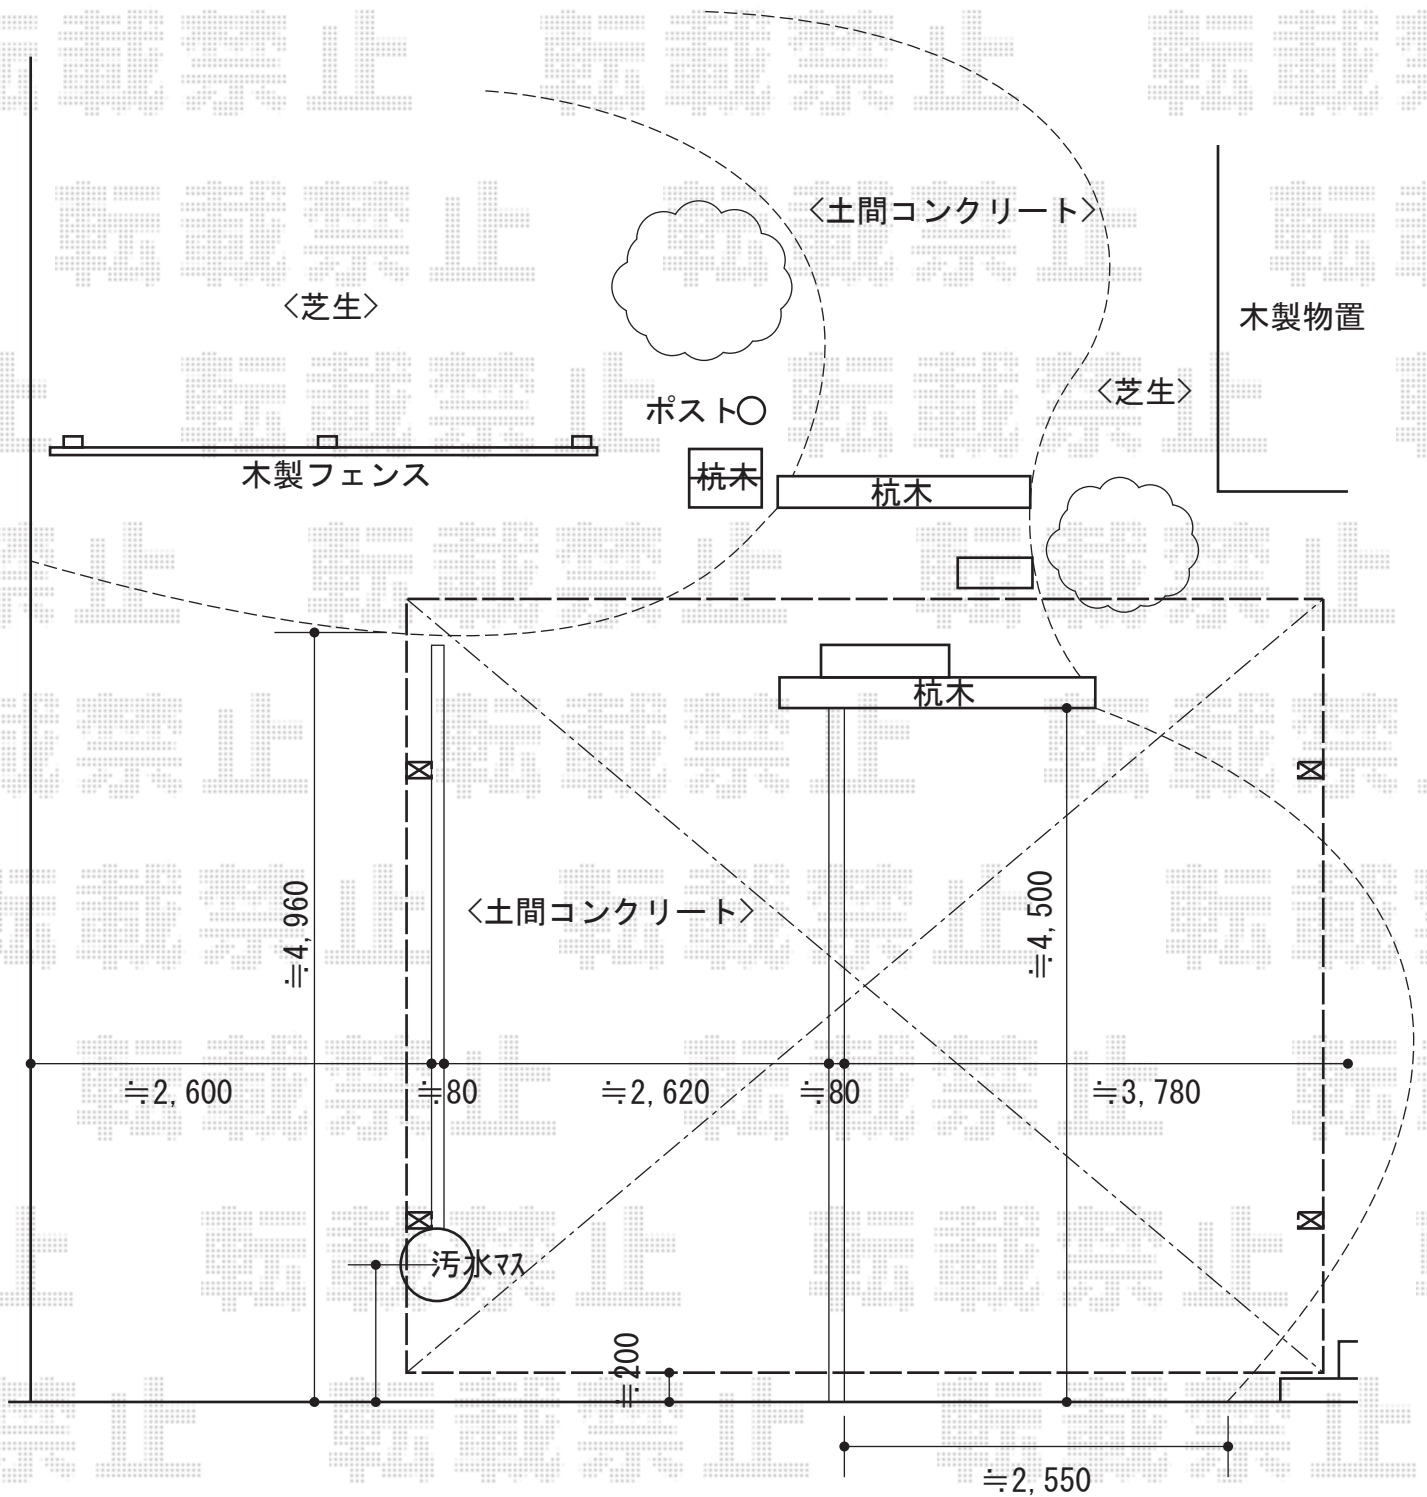

カーブポートシグマIII ワイド 積雪~30cm対応

トステム カーブポートシグマIII ワイド 積雪~30cm対応
 幅=6,060mm
 奥行=4,980mm
 色：ホワイト
 屋根材：ガリレポリカ（クリアマット/すりガラス調）
 柱仕様：ロング柱23仕様（有効高 約2,300mm）

現場状況や作図制限により概略図の内容と多少の違いが生じることがございます。
 施工時は、現場優先とさせて頂きたく思いますので、お立会い頂き、
 最終のご指示のほど、何卒、宜しくお願い致します。