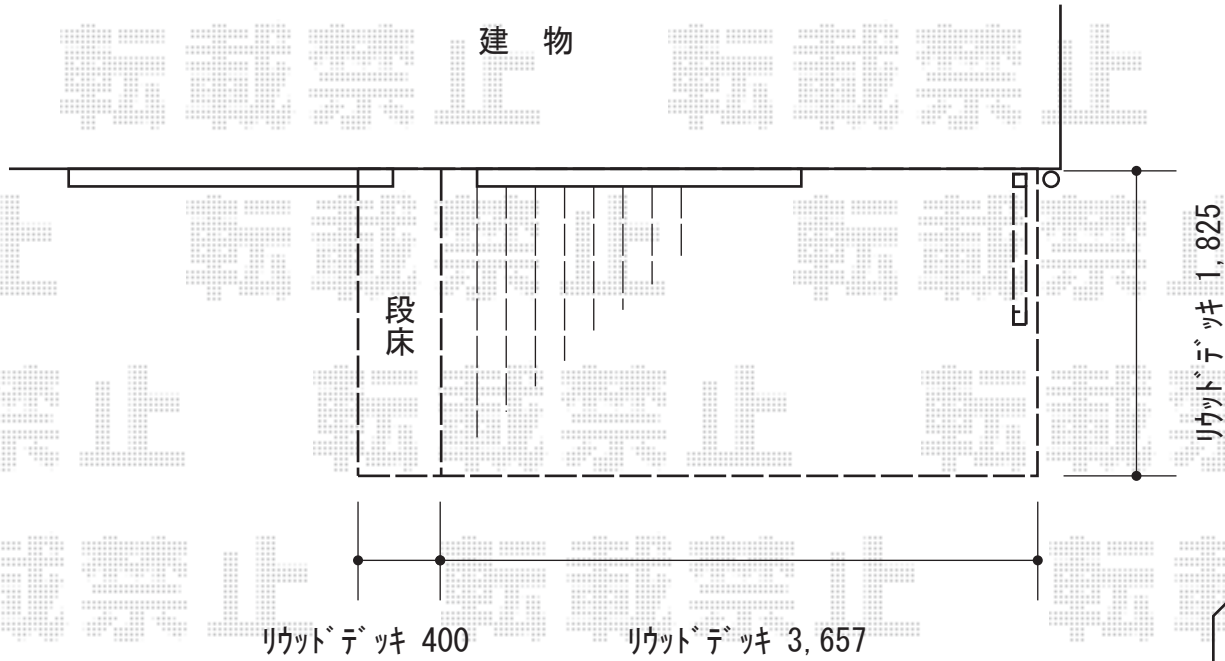

## YKK AP リウッドデッキ200

間口=2.0間 (3,651mm)

出幅=6尺 (1,820mm)

色：レッドブラウン/束柱：カームブラック

床板：縦貼り

束柱：Tタイプ (400~500mm)

## YKK AP リウッドデッキフェンス2型

本体1枚 (W×H) =08用 (745×900mm) ×1

端柱：T100×2本

デッキ材補強材：先付用×1

色：レッドブラウン

## YKK AP リウッドデッキ200 段床セット 1段

出幅：6尺

色：レッドブラウン/束柱：カームブラック

現場状況や作図制限により概略図の内容と多少の違いが生じることがございます。  
施工時は、現場優先とさせて頂きたく思いますので、お立会い頂き、  
最終のご指示のほど、何卒、宜しくお願い致します。

EX-SHOP  
HTTP://WWW.EX-SHOP.NET

担当：本田

全ての著作権は、エクスショップに帰属します。当社とのお取引目的外の使用・複製・転載禁止となっております。