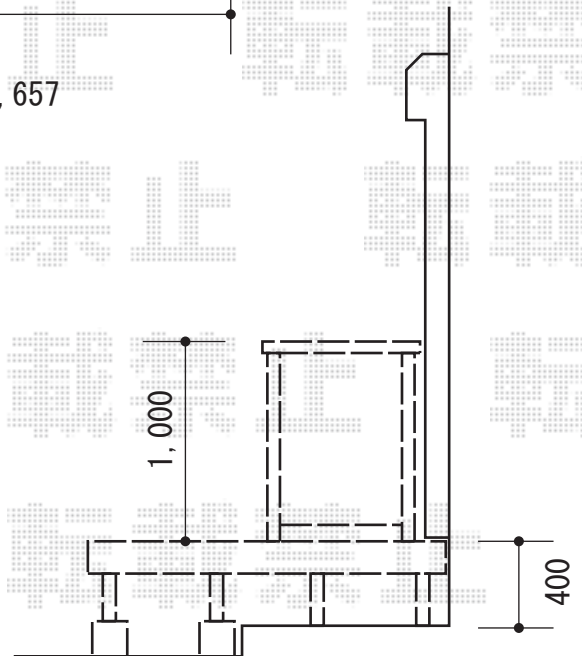

## YKK AP リウッドデッキ200

間口=2.0間 (3,651mm)

出幅=6尺 (1,820mm)

色：レッドブラウン/束柱：カームブラック

床板：縦貼り

束柱：Tタイプ (400~500mm)

## YKK AP リウッドデッキフェンス2型

本体1枚 (W×H) =08用 (745×900mm) ×1

端柱：T100×2本

デッキ材補強材：先付用×1

色：レッドブラウン

## YKK AP リウッドデッキ200 段床セット 1段

出幅：6尺

色：レッドブラウン/束柱：カームブラック

現場状況や作図制限により概略図の内容と多少の違いが生じることがございます。  
施工時は、現場優先とさせて頂きたく思いますので、お立会い頂き、  
最終のご指示のほど、何卒、宜しくお願い致します。

EX-SHOP  
HTTP://WWW.EX-SHOP.NET

担当：本田

全ての著作権は、エクスショップに帰属します。当社とのお取引目的外の使用・複製・転載禁止となっております。