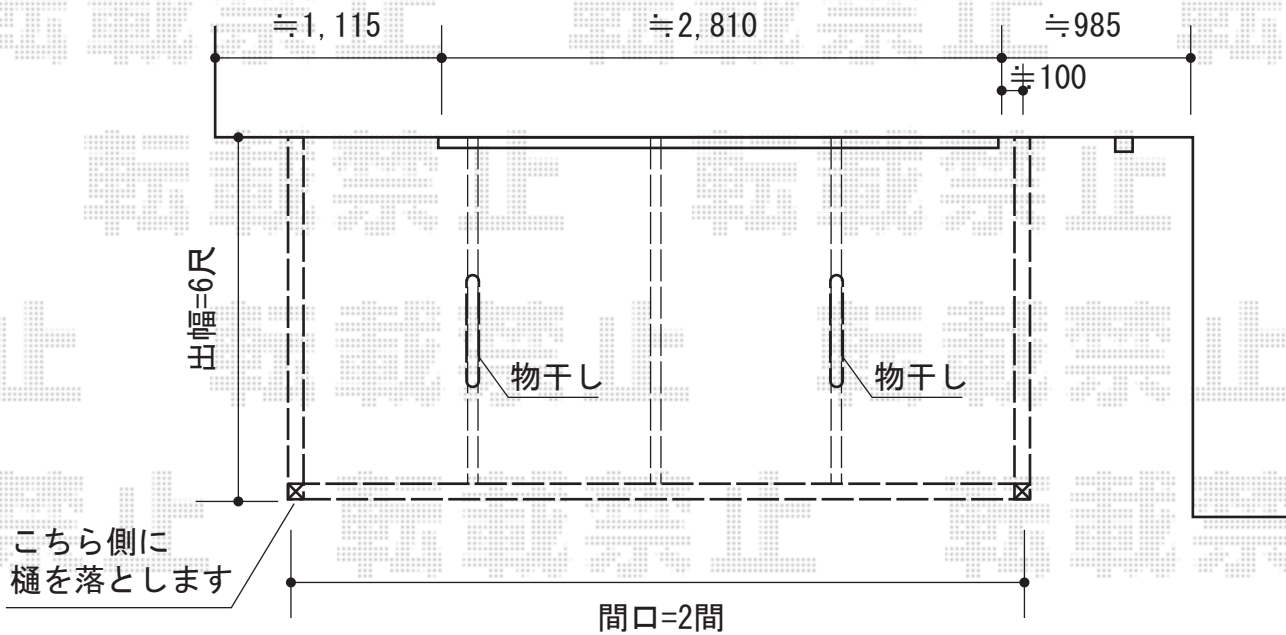

ほせるんですII R型 床納まり ランマ無し 積雪~20cm対応

トステム ほせるんですII R型 床納まり ランマ無し 積雪~20cm対応  
 寸法=間口 関東2.0間 (3,640mm) × 出幅 6尺 (1,785mm)  
 正面ユニット：テラス (4枚建)  
 側面ユニット：テラス (2枚建)  
 色：オータムブラウン  
 屋根材：ポリカーボネート (クリアマット/すりガラス調)  
 床材：塩ビデッキボード (木目)  
 オプション：吊り下げ物干し (ワイド・2本入) 網戸

現場状況や作図制限により概略図の内容と多少の違いが生じることがございます。  
 施工時は、現場優先とさせて頂きたく思いますので、お立会い頂き、  
 最終のご指示のほど、何卒、宜しくお願い致します。

EX-SHOP  
 HTTP://WWW.EX-SHOP.NET  
 担当：宅島