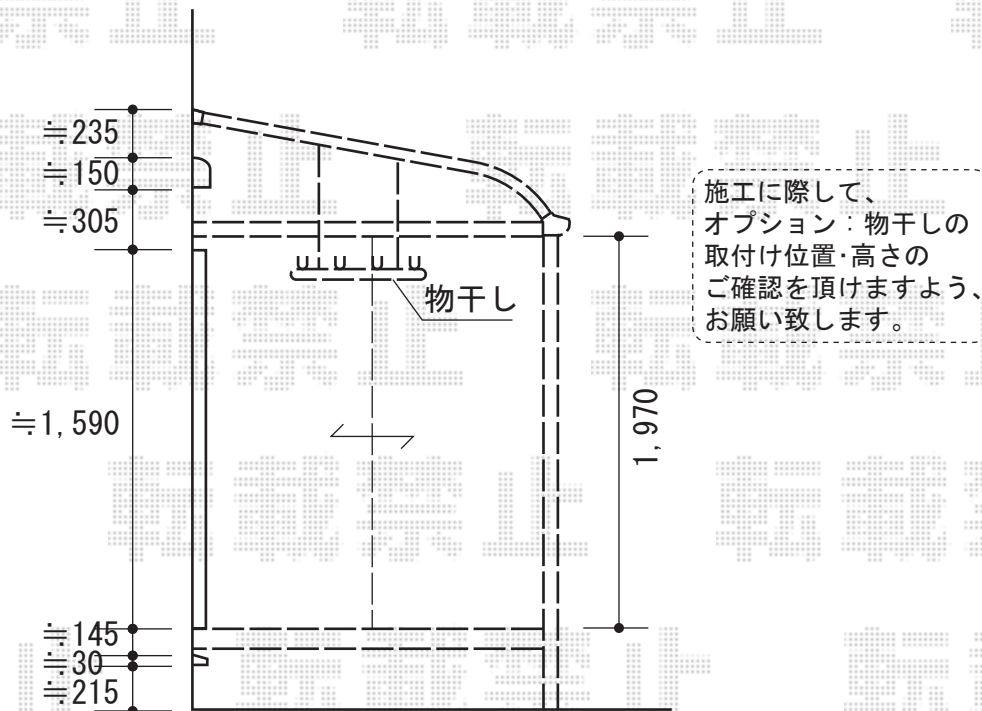

ほせるんですII R型 床納まり ランマ無し 積雪~20cm対応

トステム ほせるんですII R型 床納まり ランマ無し 積雪~20cm対応  
 寸法=間口 関東2.0間 (3,640mm) × 出幅 6尺 (1,785mm)  
 正面ユニット：テラス (4枚建)  
 側面ユニット：テラス (2枚建)  
 色：オータムブラウン  
 屋根材：ポリカーボネート (クリアマット/すりガラス調)  
 床材：塩ビデッキボード (木目)  
 オプション：吊り下げ物干し (ワイド・2本入) 網戸

現場状況や作図制限により概略図の内容と多少の違いが生じることがございます。  
 施工時は、現場優先とさせて頂きたく思いますので、お立会い頂き、  
 最終のご指示のほど、何卒、宜しくお願い致します。

EX-SHOP  
 HTTP://WWW.EX-SHOP.NET  
 担当：宅島