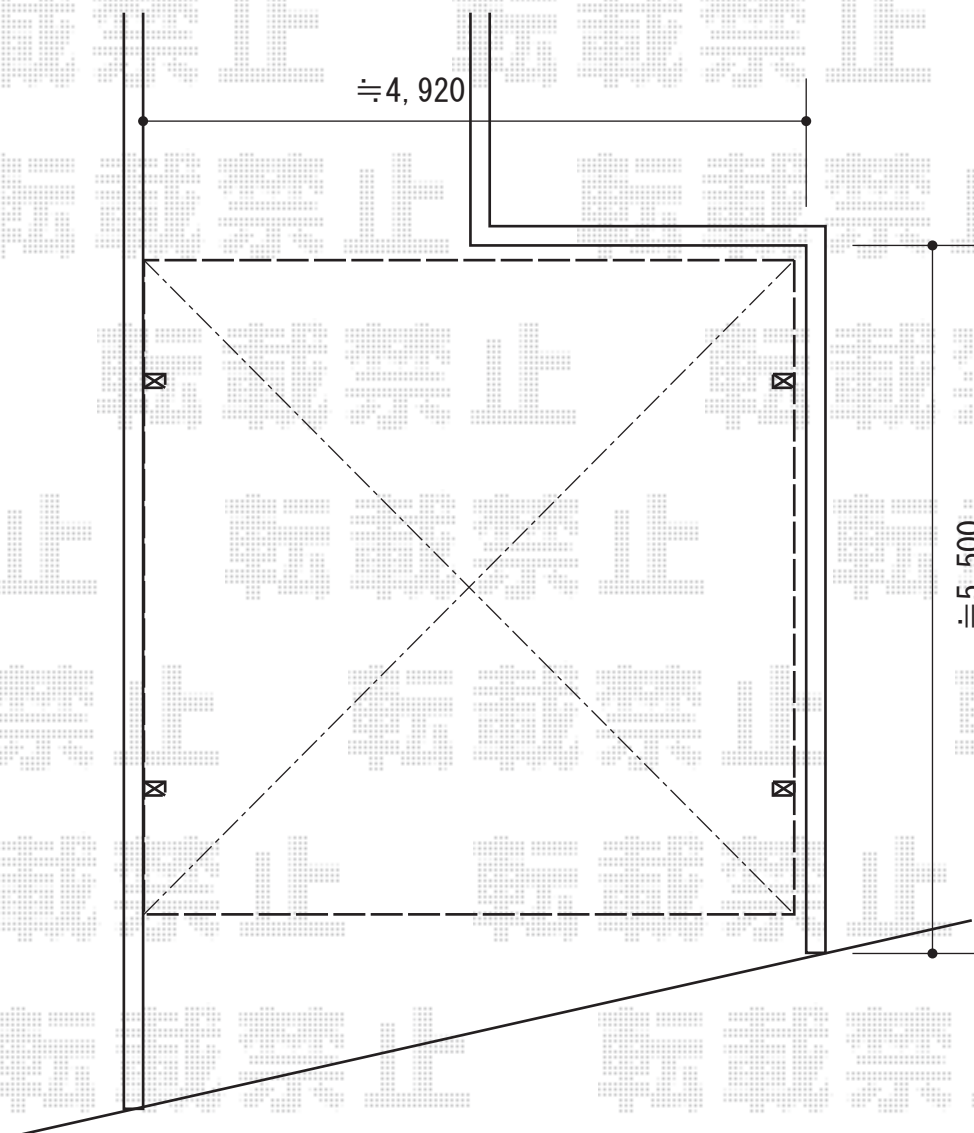

# カーブポートシグマIII ワイド 積雪～30cm対応

トステム カーブポートシグマIII ワイド 積雪～30cm対応  
幅=4,837mm  
奥行=4,980mm  
色：シャイングレー  
屋根材：ガリレポリカ（クリアマット・すりガラス調）  
柱仕様：ロング柱23仕様（有効高 約2,300mm）

現場状況や作図制限により概略図の内容と多少の違いが生じることがございます。  
施工時は、現場優先とさせて頂きたく思いますので、お立会い頂き、  
最終のご指示のほど、何卒、宜しくお願い致します。