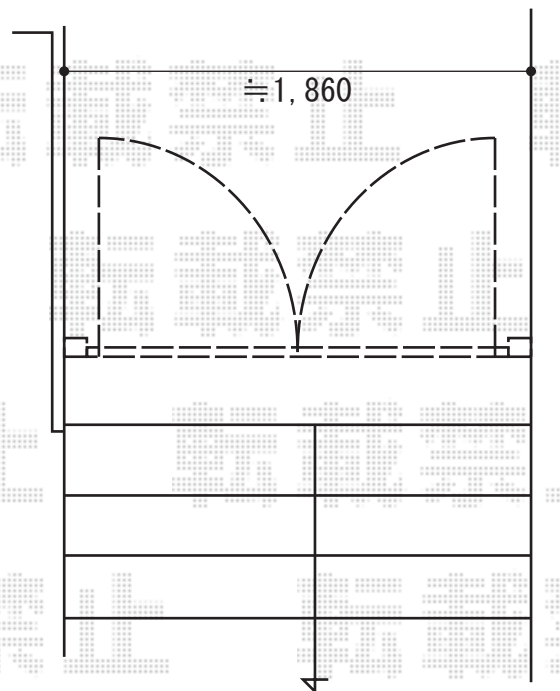

## コラゾン2型 両開き

TOEX コラゾン2型 両開き

扉1枚 (W×H) = (800mm・800×1,200mm)

色：オータムブラウン

錠：鋳物アームA錠

開き：内開き

追加部材：補助アンカー棒

現場状況や作図制限により概略図の内容と多少の違いが生じることがございます。  
施工時は、現場優先とさせて頂きたく思いますので、お立会い頂き、  
最終のご指示のほど、何卒、宜しくお願い致します。