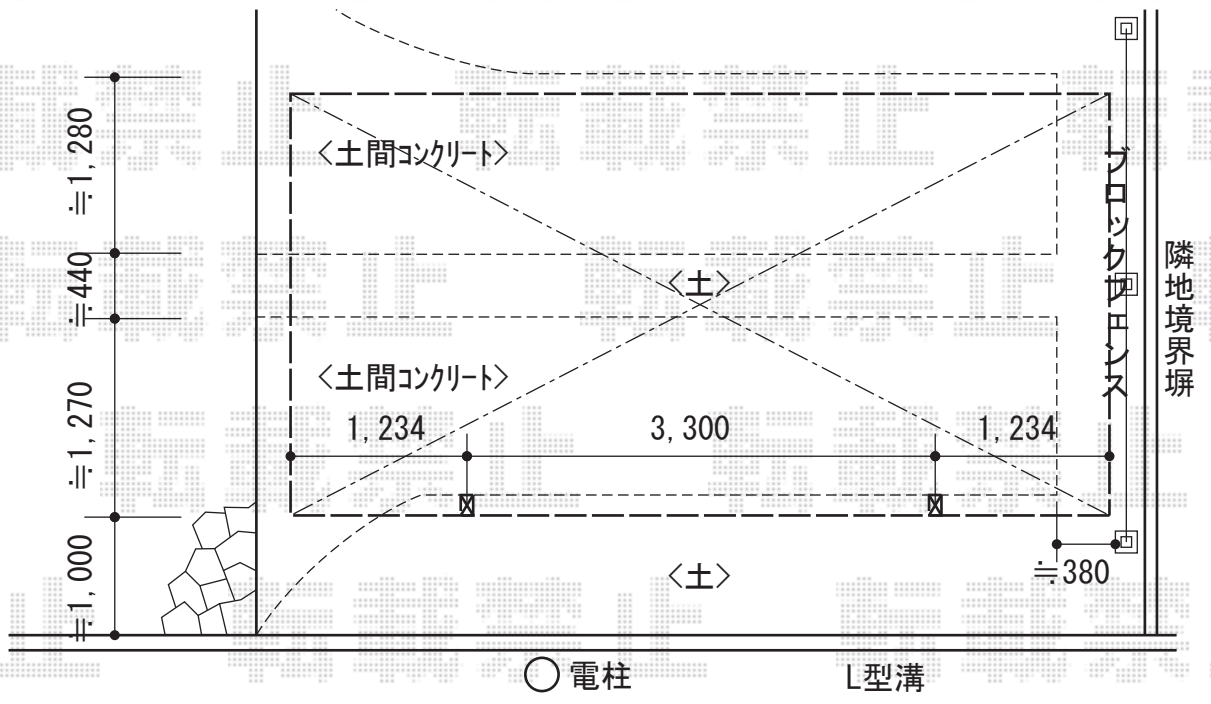

レイナポート 積雪～20cm対応

YKK AP レイナポート 積雪～20cm対応

幅=3,000mm

奥行=5,768mm

色：ホワイト

屋根材：熱線遮断ポリカーボネート（アースブルーマット調）

柱仕様：ハイルーフ柱仕様（有効高 約2,350mm）

YKK AP 着脱式サポート 標準・ハイルーフ兼用 2本入

色：ホワイト

数量：1セット

現場状況や作図制限により概略図の内容と多少の違いが生じることがございます。  
 施工時は、現場優先とさせて頂きたく思いますので、お立会い頂き、  
 最終のご指示のほど、何卒、宜しくお願い致します。

EX-SHOP  
 HTTP://WWW.EX-SHOP.NET

担当：西村