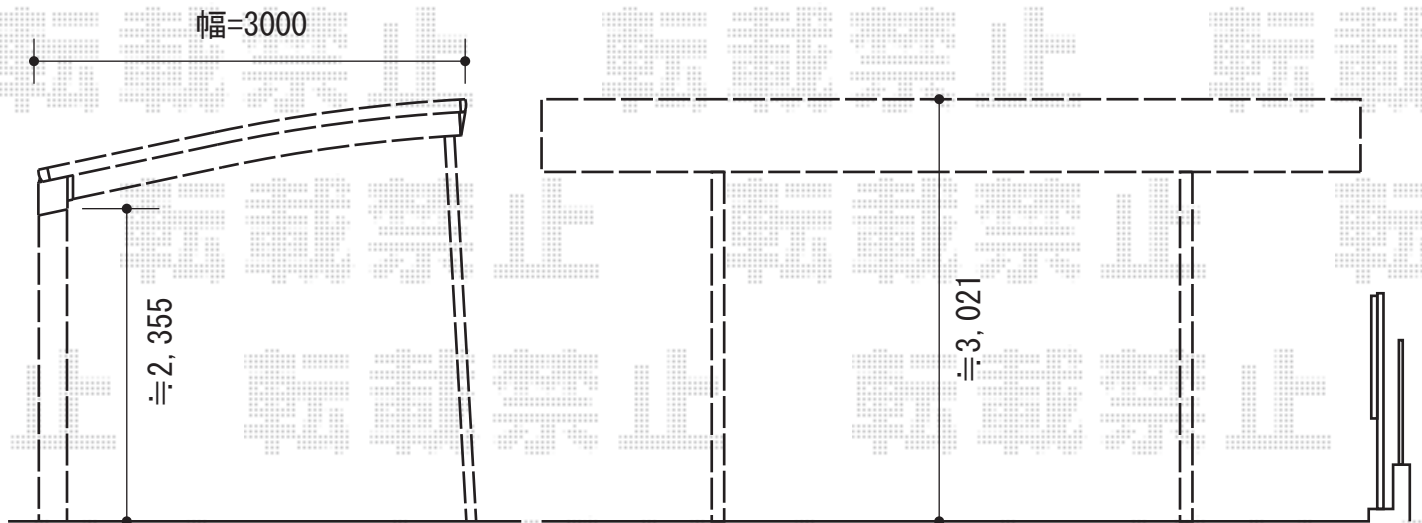

レイナポート 積雪～20cm対応

YKK AP レイナポート 積雪～20cm対応

幅=3,000mm

奥行=5,768mm

色：ホワイト

屋根材：熱線遮断ポリカーボネート（アースブルーマット調）

柱仕様：ハイルーフ柱仕様（有効高 約2,350mm）

YKK AP 着脱式サポート 標準・ハイルーフ兼用 2本入

色：ホワイト

数量：1セット

現場状況や作図制限により概略図の内容と多少の違いが生じることがございます。  
 施工時は、現場優先とさせて頂きたく思いますので、お立会い頂き、  
 最終のご指示のほど、何卒、宜しくお願い致します。

EX-SHOP  
 HTTP://WWW.EX-SHOP.NET

担当：西村