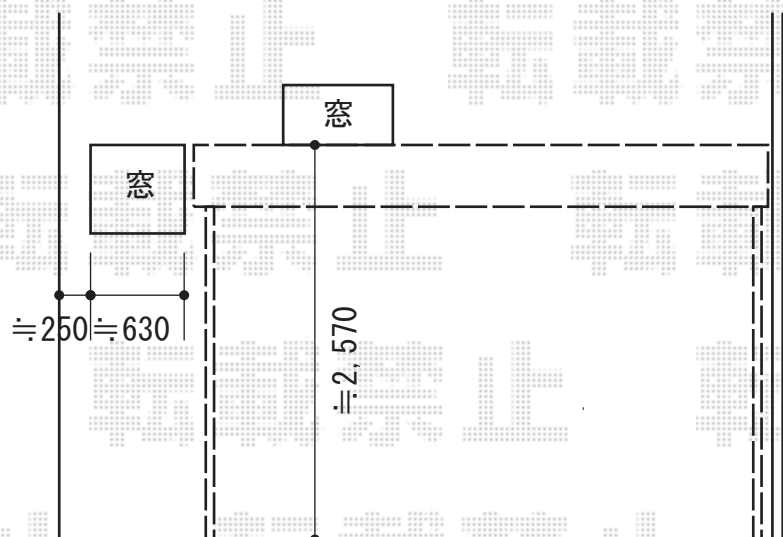

プレシオステラス R型 テラスタイプ 単体 積雪～20cm対応

Value Select プレシオステラス R型 テラスタイプ 単体 積雪～20cm対応
間口=関東間2.0間 (柱芯々3,485mm 屋根幅3,670mm)
出幅=3尺 (870mm)
色 : グレースブラウン
屋根材 : ポリカーボネート (スカイブルー)
柱仕様 : 柱標準タイプ (柱2本)
施工方法 : 上止め仕様

現場状況や作図制限により概略図の内容と多少の違いが生じることがございます。
施工時は、現場優先とさせて頂きたく思いますので、お立会い頂き、
最終のご指示のほど、何卒、宜しくお願い致します。