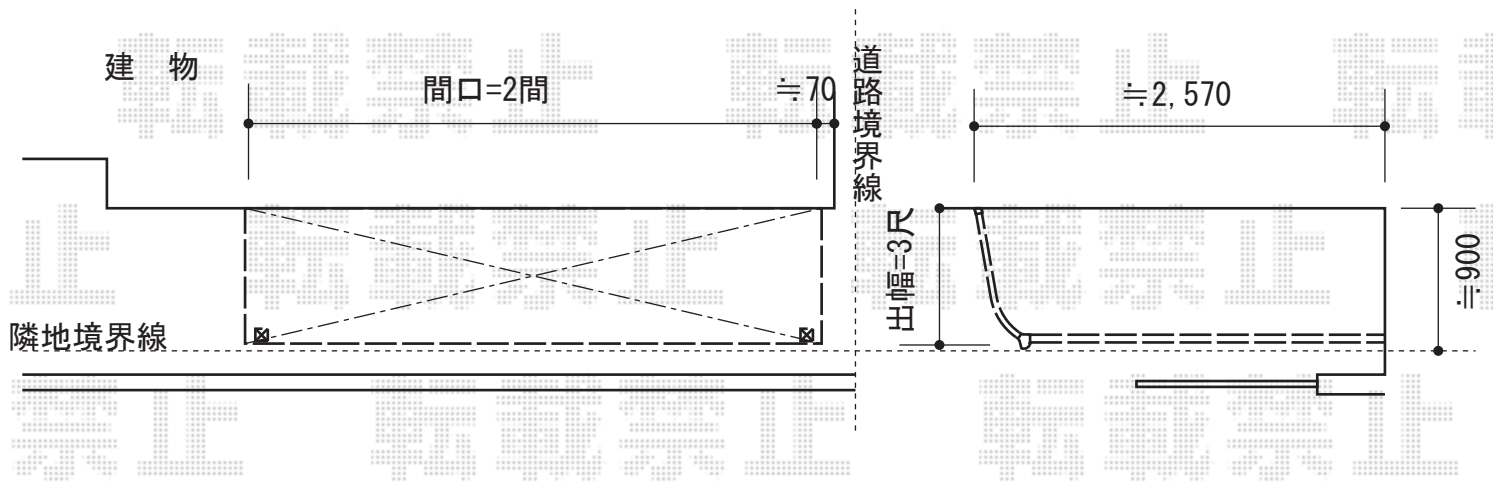

プレシオステラス R型 テラスタイプ 単体 積雪～20cm対応

Value Select プレシオステラス R型 テラスタイプ 単体 積雪～20cm対応
間口=関東間2.0間 (柱芯々3,485mm 屋根幅3,670mm)
出幅=3尺 (870mm)
色 : グレースブラウン
屋根材 : ポリカーボネート (スカイブルー)
柱仕様 : 柱標準タイプ (柱2本)
施工方法 : 上止め仕様

現場状況や作図制限により概略図の内容と多少の違いが生じることがございます。
施工時は、現場優先とさせて頂きたく思いますので、お立会い頂き、
最終のご指示のほど、何卒、宜しくお願い致します。