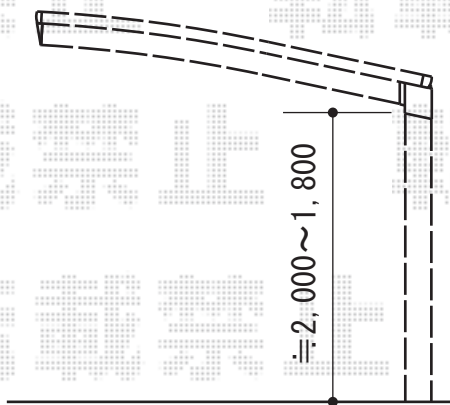

レイナポート 積雪～20cm対応

YKK AP レイナポート 積雪～20cm対応
幅=3,000mm
奥行=5,768mm
色：プラチナステン
屋根材：ポリカーボネート（アースブルー）
柱仕様：標準柱仕様（有効高 約2,000mm）

現場状況や作図制限により概略図の内容と多少の違いが生じることがございます。
施工時は、現場優先とさせて頂きたく思いますので、お立会い頂き、
最終のご指示のほど、何卒、宜しくお願い致します。