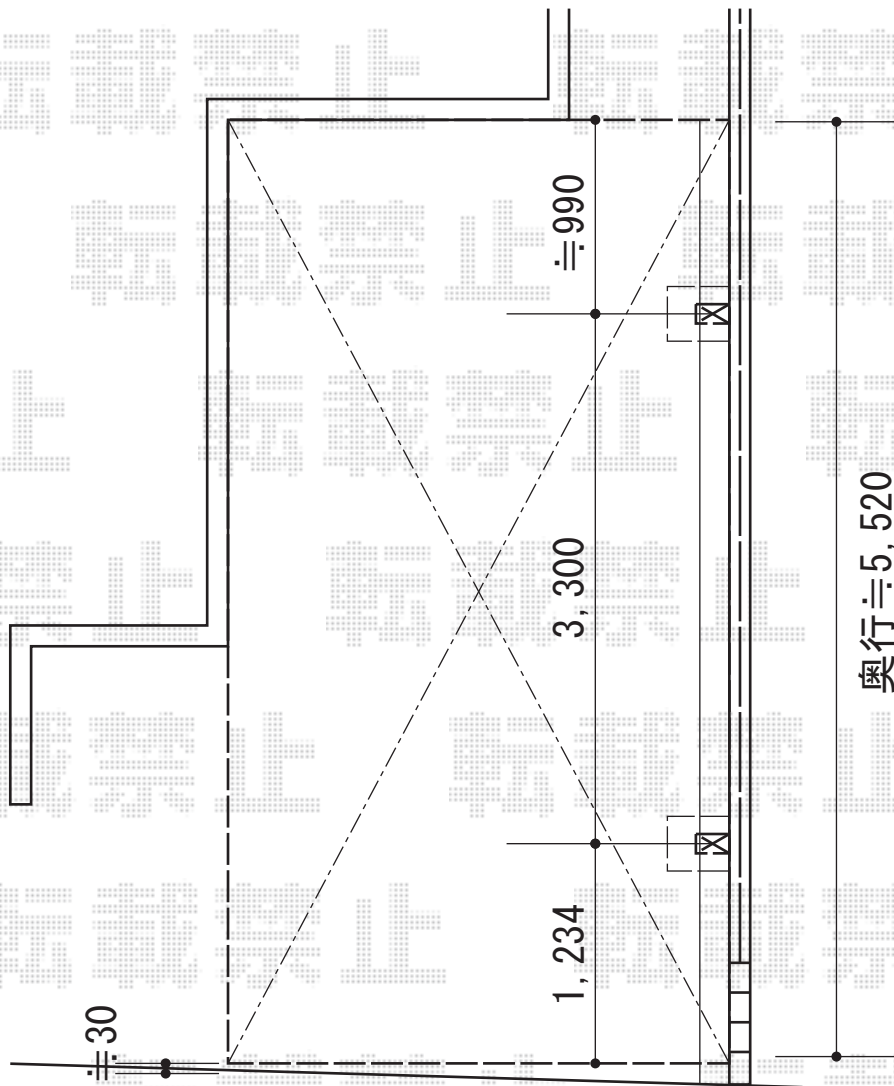

レイナポート 積雪～20cm対応

YKK AP レイナポート 積雪～20cm対応
幅=3,000mm
奥行=5,768mm
色：プラチナステン
屋根材：ポリカーボネート（アースブルー）
柱仕様：標準柱仕様（有効高 約2,000mm）

現場状況や作図制限により概略図の内容と多少の違いが生じることがございます。
施工時は、現場優先とさせて頂きたく思いますので、お立会い頂き、
最終のご指示のほど、何卒、宜しくお願い致します。