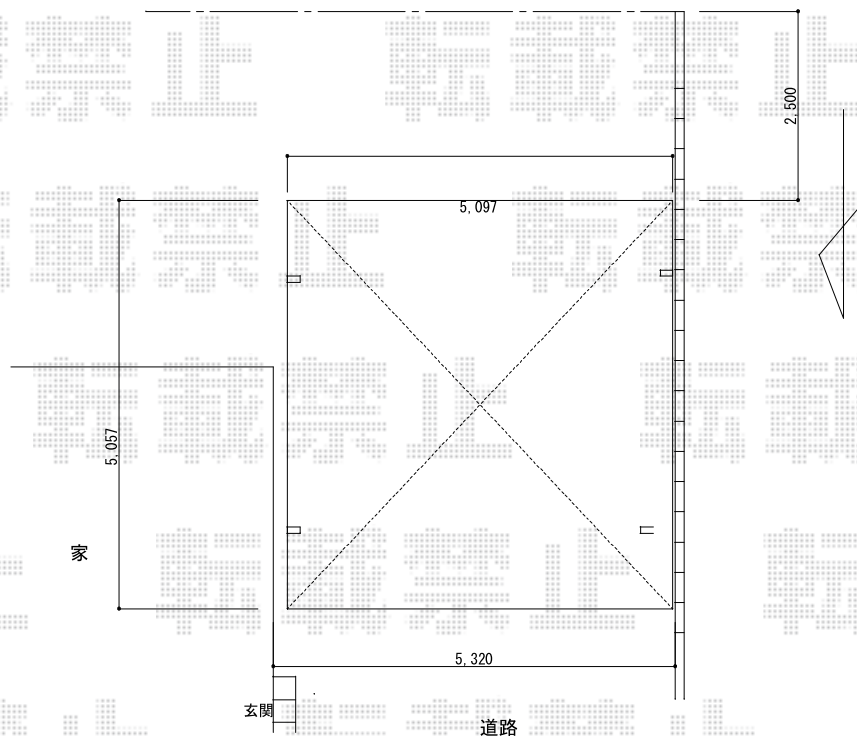

# レイナツインポート 積雪～20cm対応

YKK AP レйнаツインポート 積雪～20cm対応  
幅=5,097mm  
奥行=5,052mm  
色：プラチナステン  
屋根材：熱線遮断ポリカーボネート（アースブルーマット調）  
柱仕様：ハイルーフ柱仕様（有効高 約2,350mm）

現場状況や作図制限により概略図の内容と多少の違いが生じることがございます。  
施工時は、現場優先とさせて頂きたく思いますので、お立会い頂き、  
最終のご指示のほど、何卒、宜しくお願い致します。