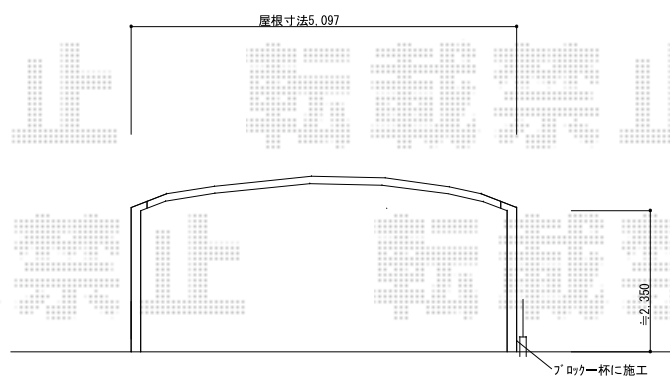

# レイナツインポート 積雪～20cm対応

YKK AP レйнаツインポート 積雪～20cm対応  
幅=5,097mm  
奥行=5,052mm  
色：プラチナステン  
屋根材：熱線遮断ポリカーボネート（アースブルーマット調）  
柱仕様：ハイルーフ柱仕様（有効高 約2,350mm）

現場状況や作図制限により概略図の内容と多少の違いが生じることがございます。  
施工時は、現場優先とさせて頂きたく思いますので、お立会い頂き、  
最終のご指示のほど、何卒、宜しくお願い致します。