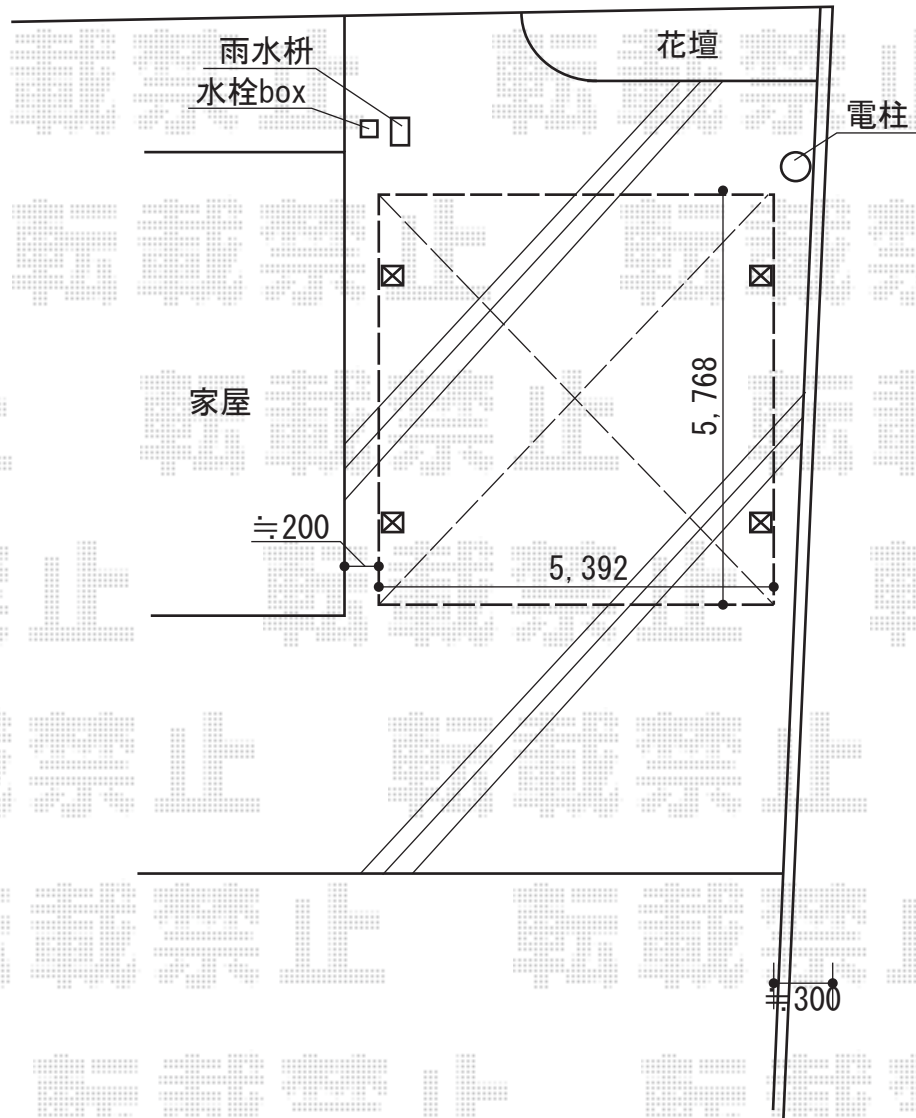

レイナツインポート 積雪～20cm対応

YKK AP レイナツインポート 積雪～20cm対応

幅=5,392mm

奥行=5,768mm

色：プラチナステン

屋根材：熱線遮断ポリカーボネート(トーマイマット)

柱仕様：ハイルーフ柱仕様(有効高 約2,350mm)

現場状況や作図制限により概略図の内容と多少の違いが生じることがございます。
施工時は、現場優先とさせて頂きたく思いますので、お立会い頂き、
最終のご指示のほど、何卒、宜しくお願い致します。