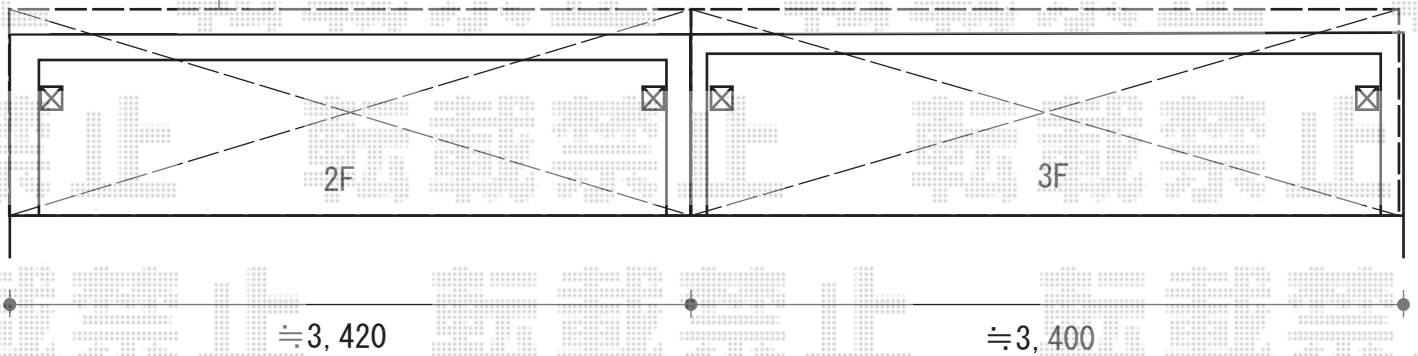

プレシオステラス R型 屋根タイプ 単体 積雪～20cm対応

前面スクリーン

Value Select プレシオステラス R型 屋根タイプ 単体 積雪～20cm対応

間口=関東間2.0間 (柱芯々3,485mm 屋根幅3,670mm)

出幅=3尺 (870mm)

色：チャコールブラック

屋根材：ポリカーボネート (スカイブルー)

柱仕様：柱奥行移動タイプ (柱2本)

施工方法：上止め仕様

躯体式バルコニー取付部品：中間用×2

数量：2セット

YKK AP 【2F】 前面パネル 1段仕様

間口=関東間2.0間用

高さ=Hs800

色：チャコールブラック

屋根材：ポリカーボネート (スカイブルー)