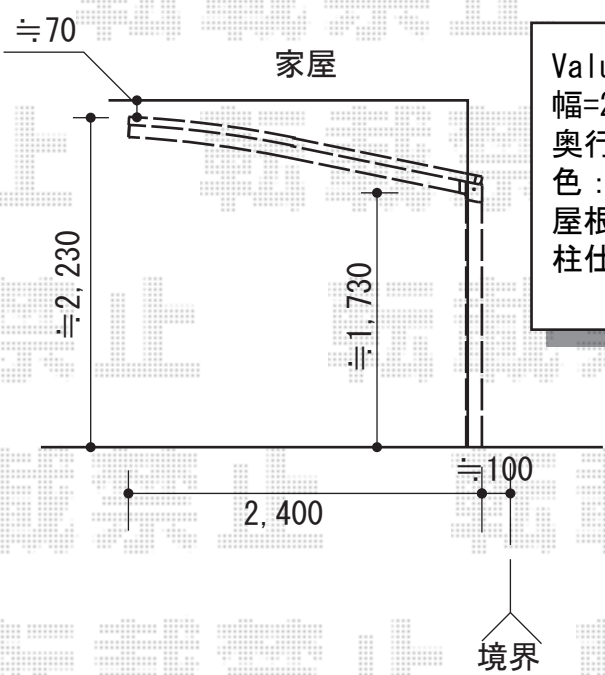

プレシオスポート 積雪～20cm対応

Value Select プレシオスポート 積雪～20cm対応
 幅=2,400mm
 奥行=5,052mm
 色：ノーブルステン
 屋根材：熱線遮断ポリカーボネート（スカイブルーマット調）
 柱仕様：標準柱仕様（有効高 約1,800mm）

現場状況や作図制限により概略図の内容と多少の違いが生じることがございます。
 施工時は、現場優先とさせて頂きたく思いますので、お立会い頂き、
 最終のご指示のほど、何卒、宜しくお願い致します。