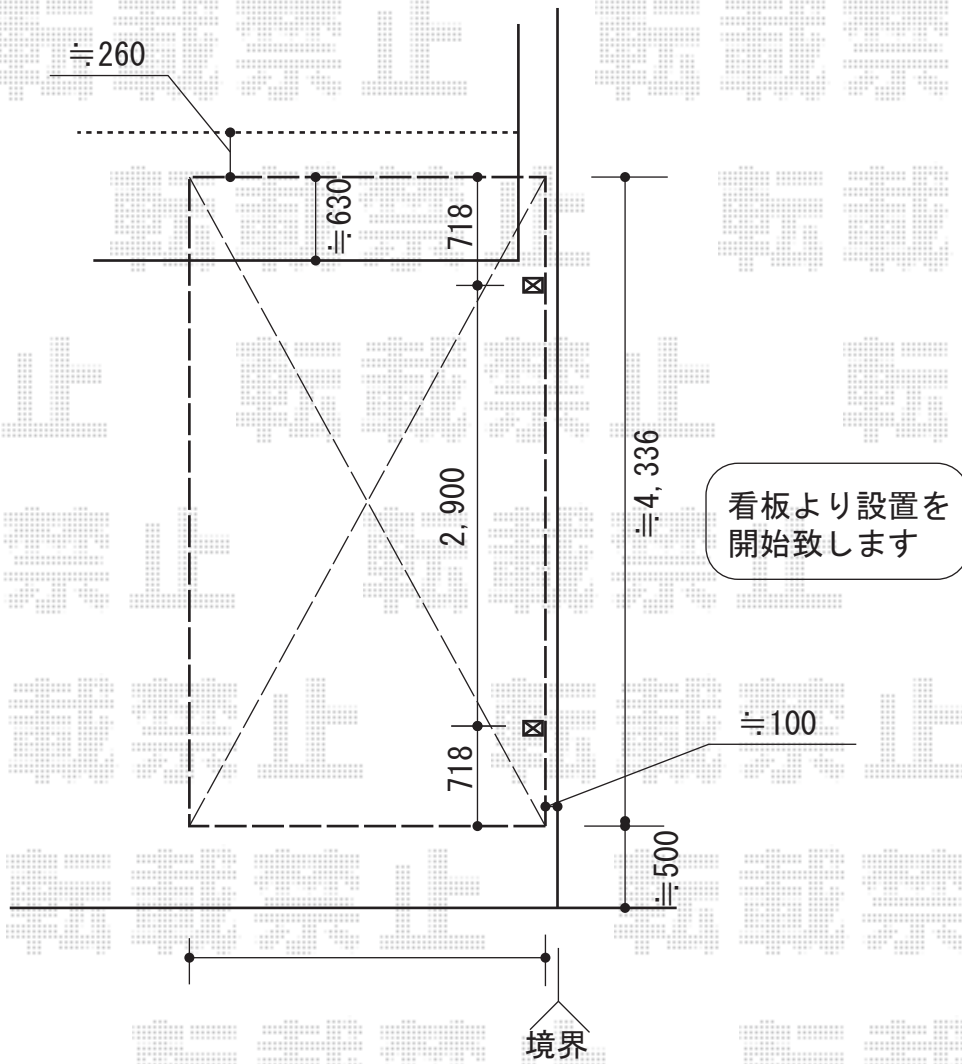

プレシオスポート 積雪～20cm対応

Value Select プレシオスポート 積雪～20cm対応
 幅=2,400mm
 奥行=5,052mm
 色：ノーブルステン
 屋根材：熱線遮断ポリカーボネート（スカイブルーマット調）
 柱仕様：標準柱仕様（有効高 約1,800mm）

現場状況や作図制限により概略図の内容と多少の違いが生じることがございます。
 施工時は、現場優先とさせて頂きたく思いますので、お立会い頂き、
 最終のご指示のほど、何卒、宜しくお願い致します。