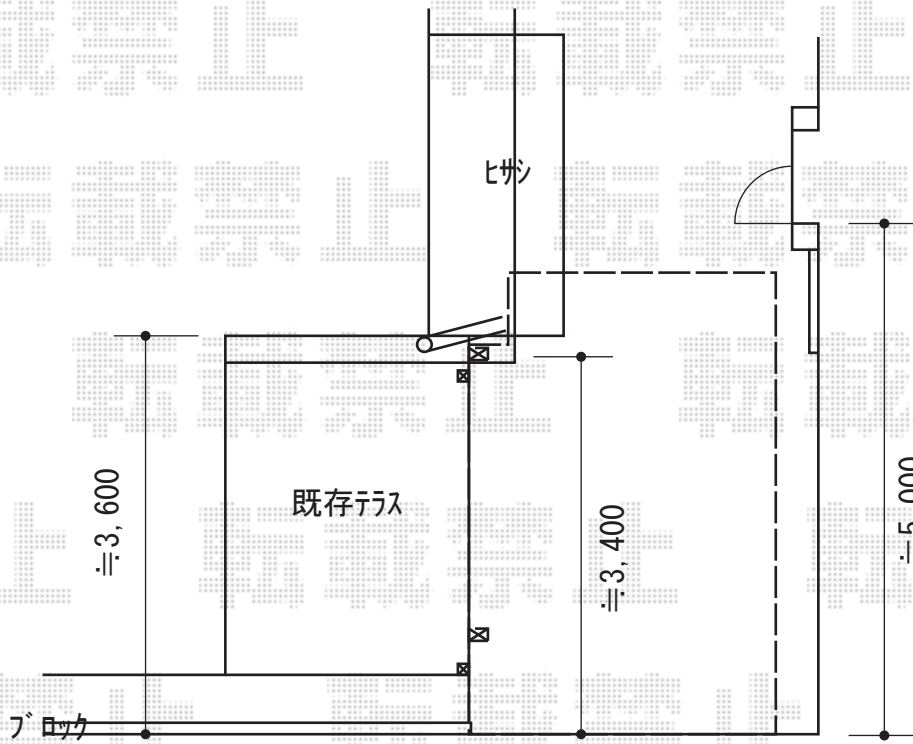

レイナポート 積雪～20cm対応

YKK AP レイナポート 積雪～20cm対応
 幅=2,400mm
 奥行=5,052mm
 色：ブラウン
 屋根材：ポリカーボネート（アースブルー）
 柱仕様：ハイルーフ柱仕様（有効高 約2,350mm）
 追加部材：雨樋一式セット
 追加部材：後枠端部キャップ×1

現場状況や作図制限により概略図の内容と多少の違いが生じることがございます。
 施工時は、現場優先とさせて頂きたく思いますので、お立会い頂き、
 最終のご指示のほど、何卒、宜しくお願い致します。