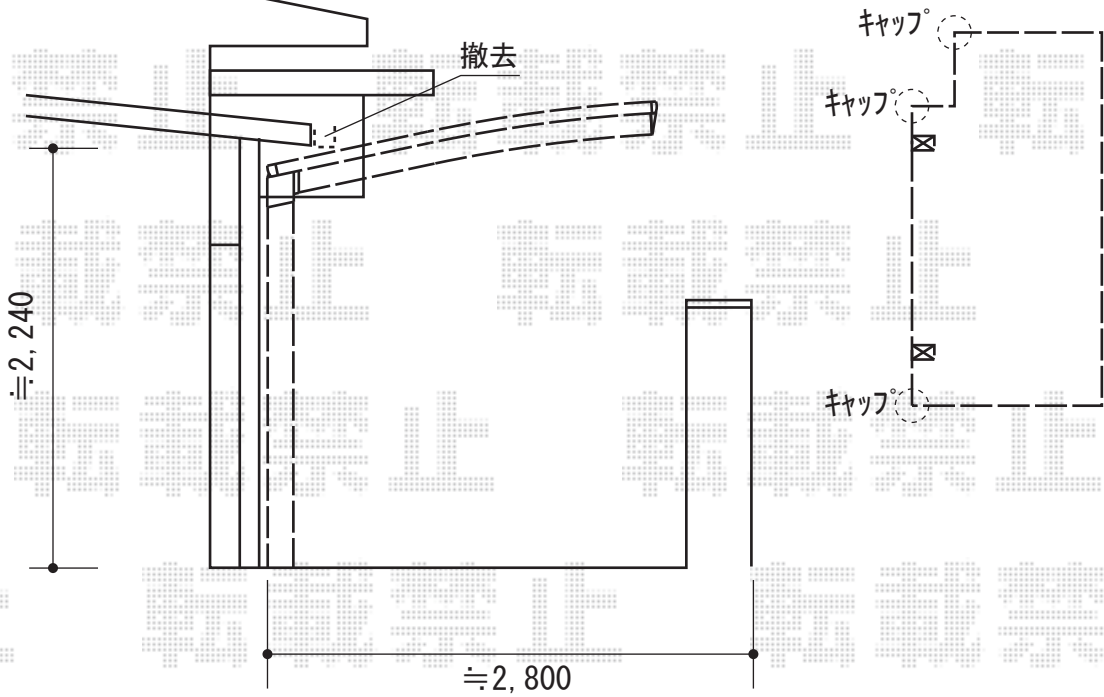

レイナポート 積雪～20cm対応

YKK AP レイナポート 積雪～20cm対応
 幅=2,400mm
 奥行=5,052mm
 色：ブラウン
 屋根材：ポリカーボネート（アースブルー）
 柱仕様：ハイルーフ柱仕様（有効高 約2,350mm）
 追加部材：雨樋一式セット
 追加部材：後枠端部キャップ×1

現場状況や作図制限により概略図の内容と多少の違いが生じることがございます。
 施工時は、現場優先とさせて頂きたく思いますので、お立会い頂き、
 最終のご指示のほど、何卒、宜しくお願い致します。