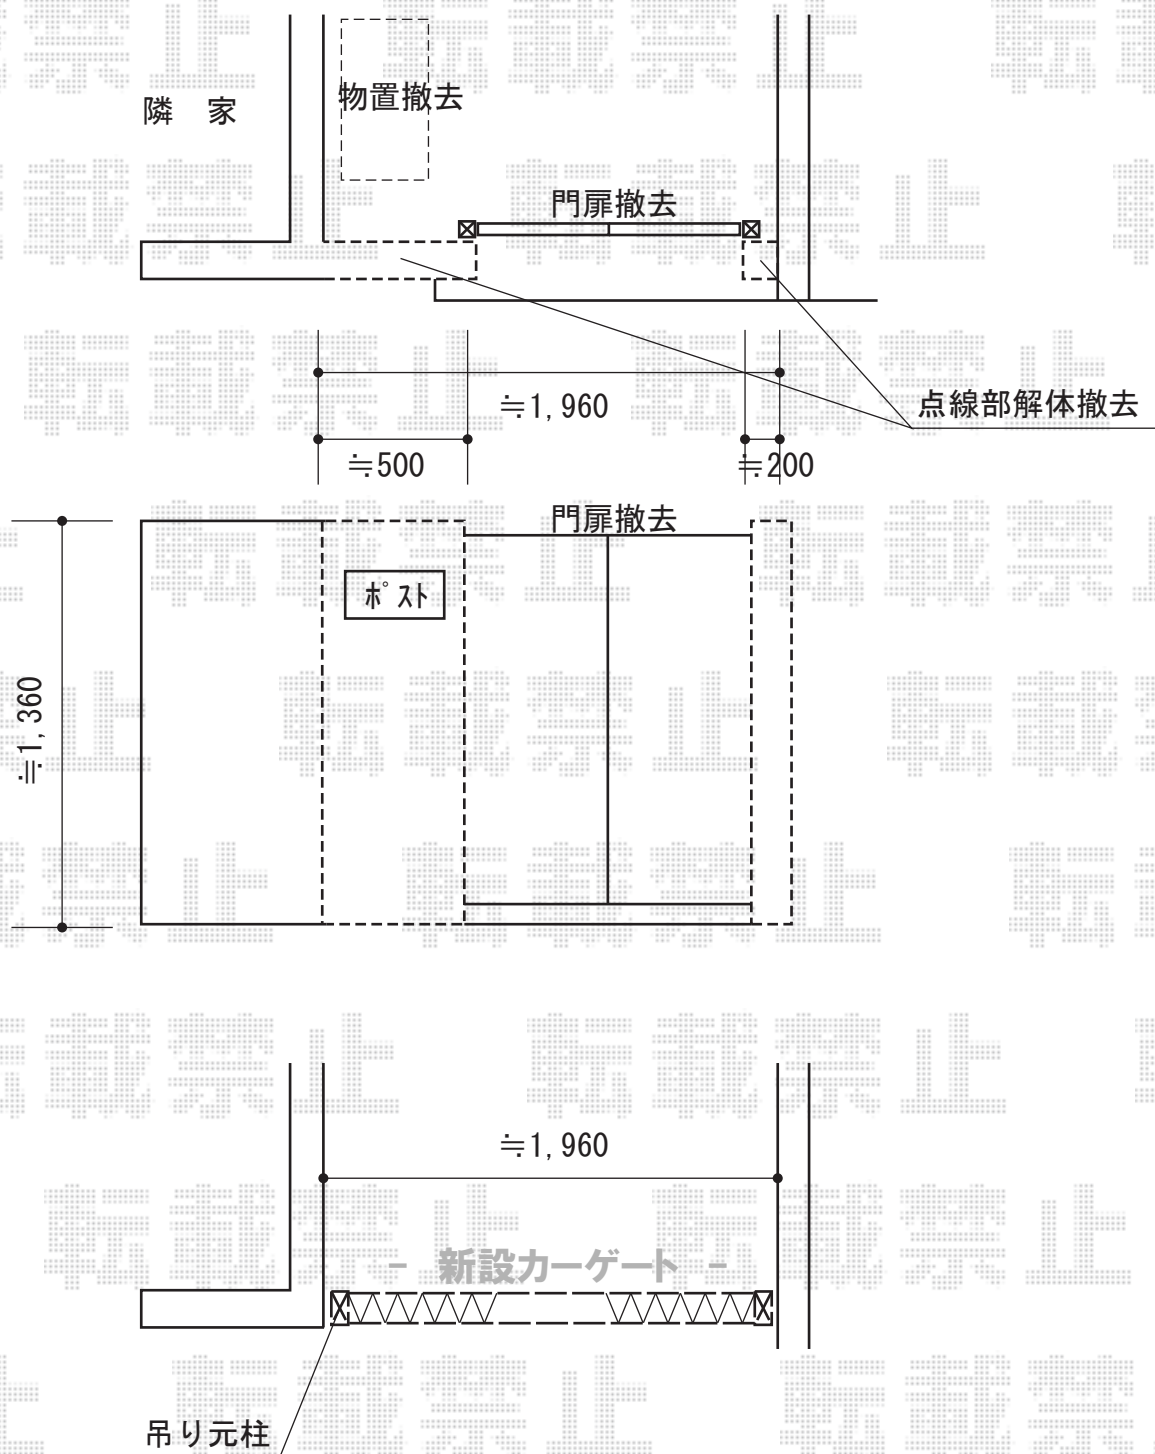

トリップゲート PA型 ノンレール 片開き

Value Select トリップゲート PA型 ノンレール 片開き
 開口幅=2,062mm
 全幅=2,162mm
 たたみ幅=251mm
 高さ=1,182mm
 色：ステンカラー
 キャスター数：2箇所
 落棒数：1本

現場状況や作図制限により概略図の内容と多少の違いが生じることがございます。
 施工時は、現場優先とさせて頂きたく思いますので、お立会い頂き、
 最終のご指示のほど、何卒、宜しくお願い致します。