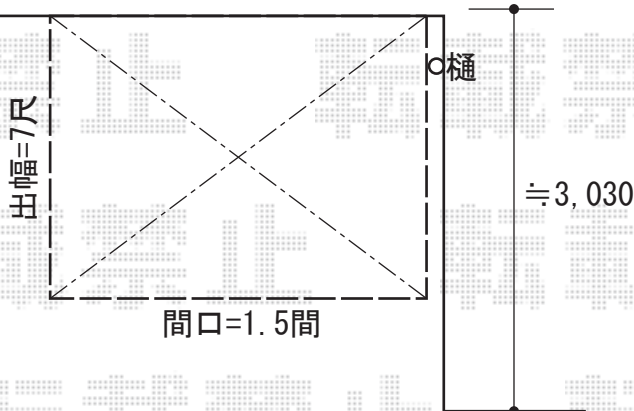

ほせるんですII F型 オープンタイプ 積雪～20cm対応

トステム ほせるんですII F型 オープンタイプ 積雪～20cm対応
 間口=間口 関東1.5間 (2,730mm)
 出幅=出幅 7尺 (2,085mm)
 色：シャイングレー
 屋根材：ポリカーボネート（クリアマット/すりガラス調）
 床材：塩ビデッキボード（木目）
 柱仕様：長尺タイプ
 追加部材：外壁ALC対応部材
 オプション：吊り下げ物干し 標準 2本入