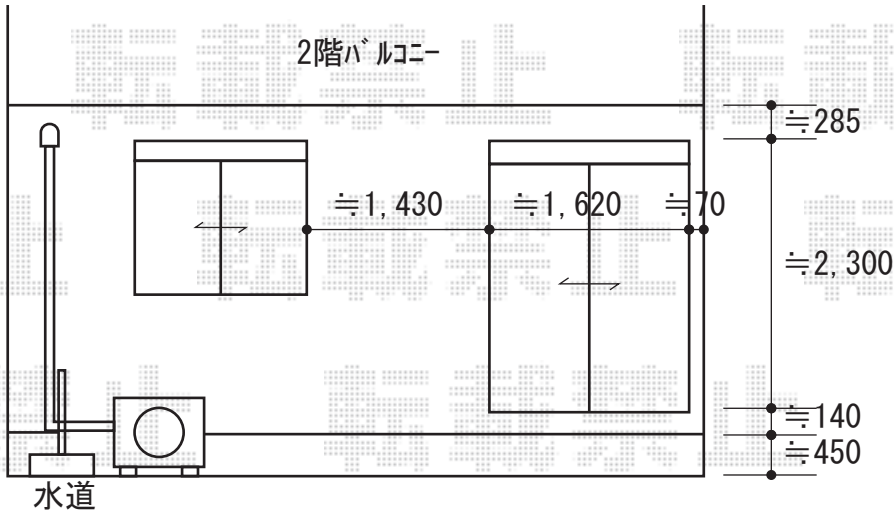

ほせるんですII F型 オープンタイプ 積雪～20cm対応

トステム ほせるんですII F型 オープンタイプ 積雪～20cm対応
 間口=間口 関東1.5間 (2,730mm)
 出幅=出幅 7尺 (2,085mm)
 色：シャイングレー
 屋根材：ポリカーボネート（クリアマット/すりガラス調）
 床材：塩ビデッキボード（木目）
 柱仕様：長尺タイプ
 追加部材：外壁ALC対応部材
 オプション：吊り下げ物干し 標準 2本入