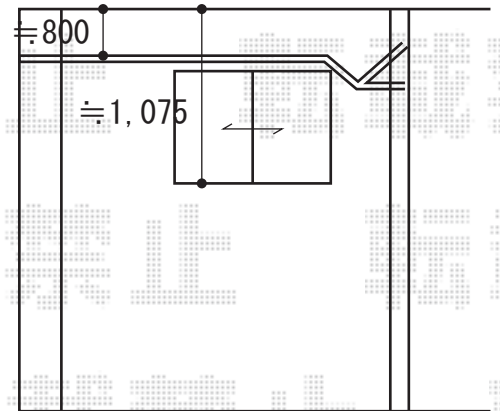

ほせるんですII F型 オープンタイプ 積雪～20cm対応

トステム ほせるんですII F型 オープンタイプ 積雪～20cm対応
 間口=間口 関東1.5間 (2,730mm)
 出幅=出幅 7尺 (2,085mm)
 色：シャイングレー
 屋根材：ポリカーボネート（クリアマット/すりガラス調）
 床材：塩ビデッキボード（木目）
 柱仕様：長尺タイプ
 追加部材：外壁ALC対応部材
 オプション：吊り下げ物干し 標準 2本入