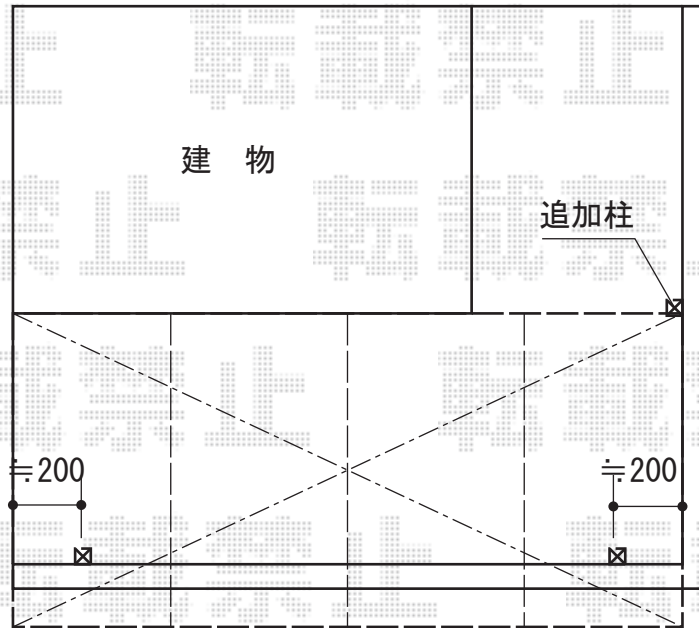

# ベクターテラス R型 屋根タイプ 単体 積雪～20cm対応

YKK AP ベクターテラス R型 屋根タイプ 単体 積雪～20cm対応

間口=関東間2.0間 (柱芯々3,358mm 屋根幅3,670mm)

出幅=5尺 (1,470mm)

色：プラチナステン

屋根材：ポリカーボネート (アースブルー)

柱仕様：柱奥行移動タイプ (柱3本)

施工方法：下止め仕様