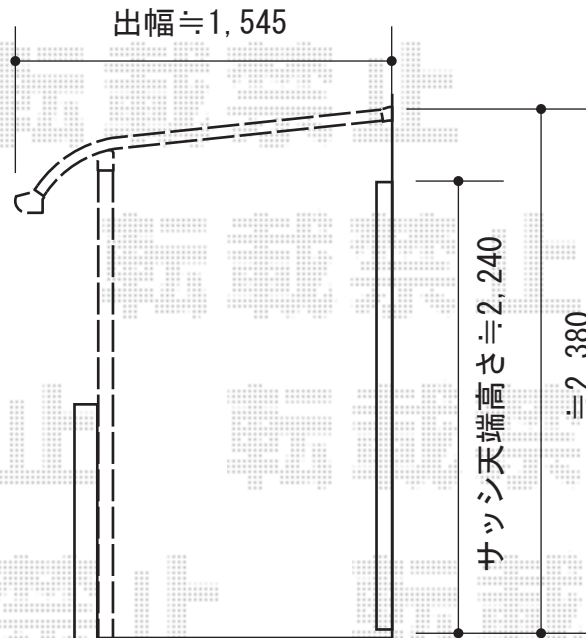

# ベクターテラス R型 屋根タイプ 単体 積雪～20cm対応

YKK AP ベクターテラス R型 屋根タイプ 単体 積雪～20cm対応

間口=関東間2.0間 (柱芯々3,358mm 屋根幅3,670mm)

出幅=5尺 (1,470mm)

色：プラチナステン

屋根材：ポリカーボネート (アースブルー)

柱仕様：柱奥行移動タイプ (柱3本)

施工方法：下止め仕様

躯体式バルコニー取付部品：中間用×3

張り出し用部材：75角柱 (¥29,000) ×1セット/張り出し用部品箱 (¥7,000) ×1セット

YKK AP 吊り下げ式物干し 標準 2本入

色：プラチナステン

数量：1セット

現場状況や作図制限により概略図の内容と多少の違いが生じることがございます。  
施工時は、現場優先とさせていただきますので、お立会い頂き、  
最終のご指示のほど、何卒、宜しくお願い致します。